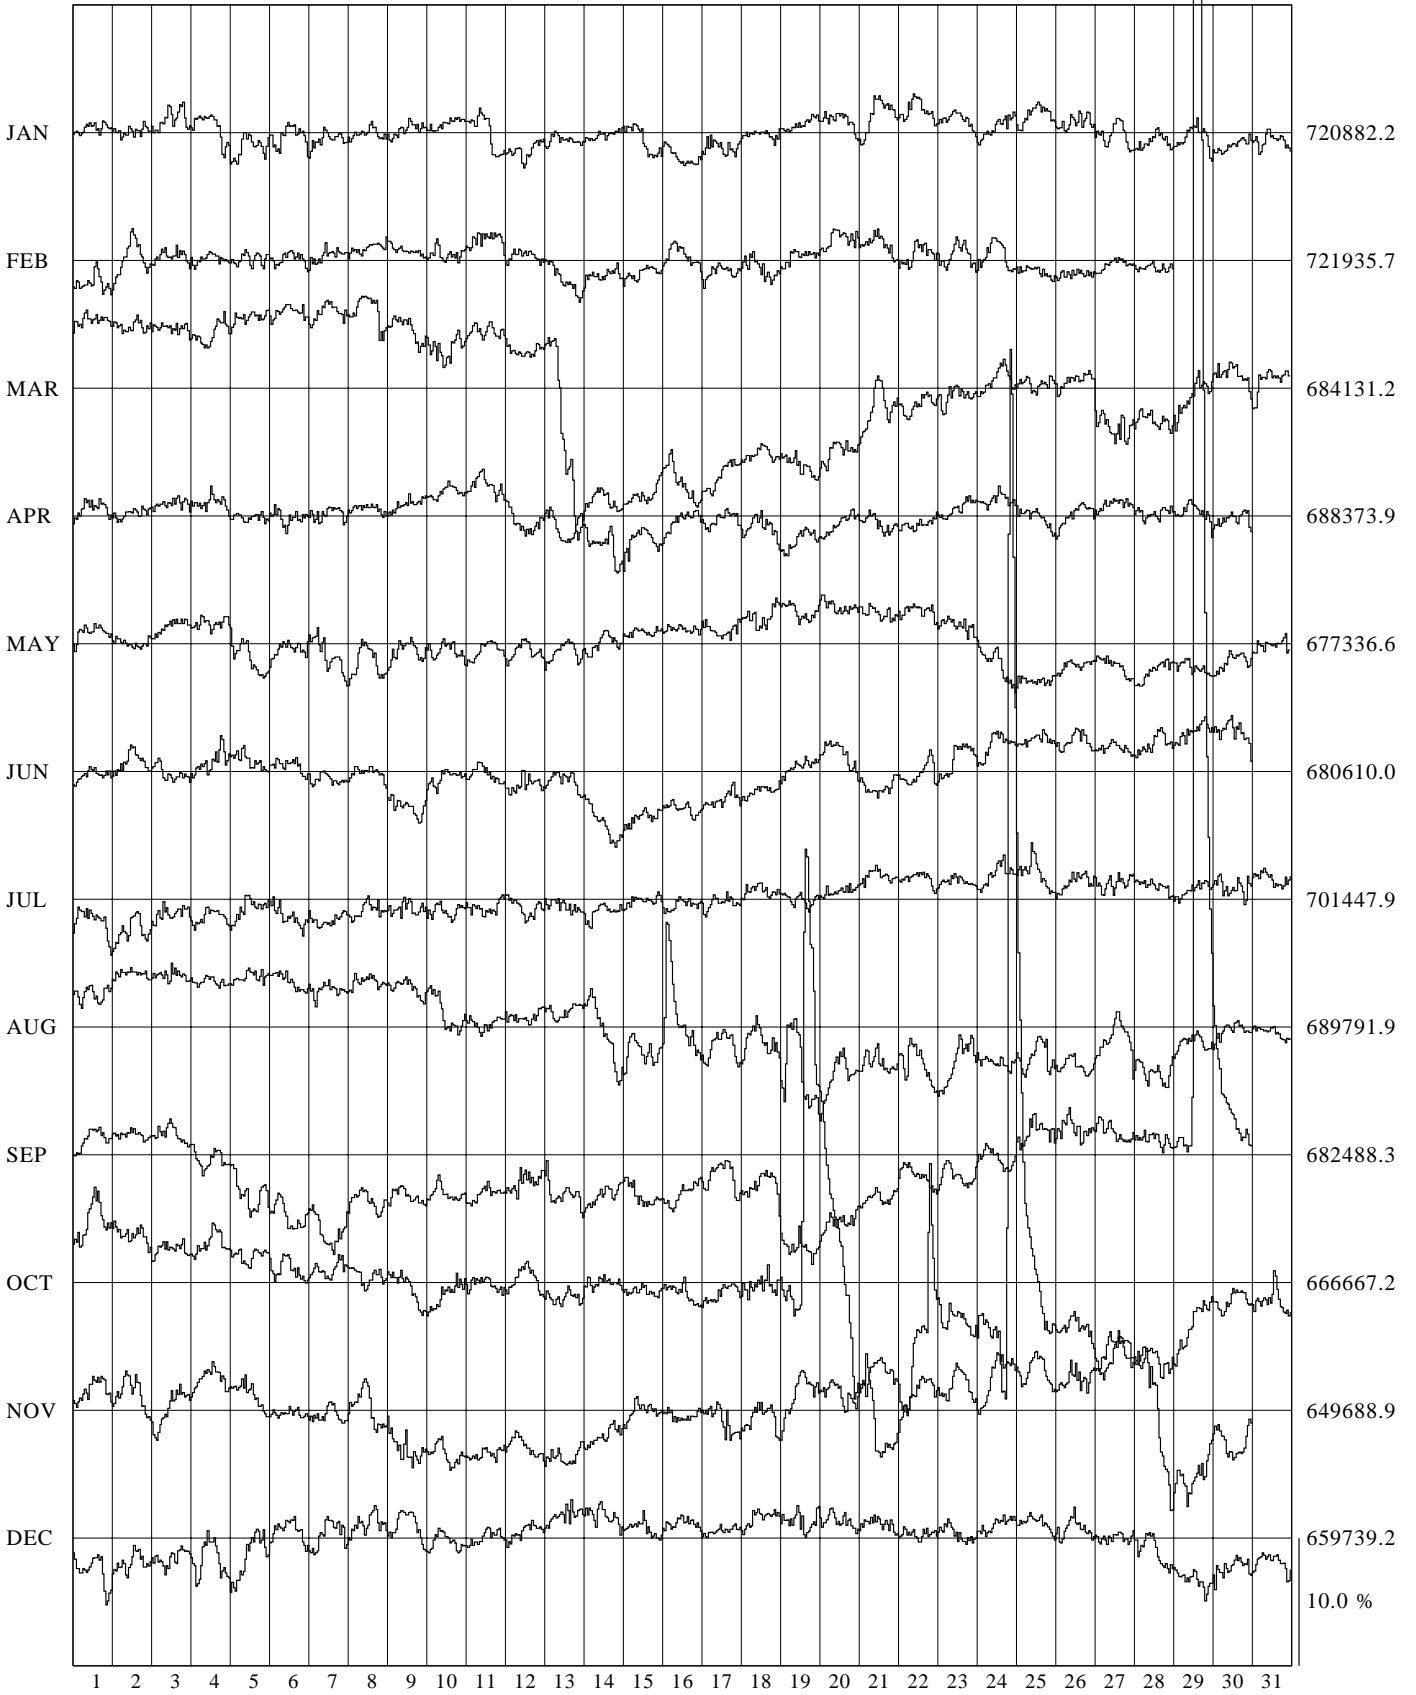

KERGUE N64 PCSA

NEUTRON MONITOR

1989

1 2 3 4 5 6 7 8 9 10 11 12 13 14 15 16 17 18 19 20 21 22 23 24 25 26 27 28 29 30 31 MEAN

685257.8