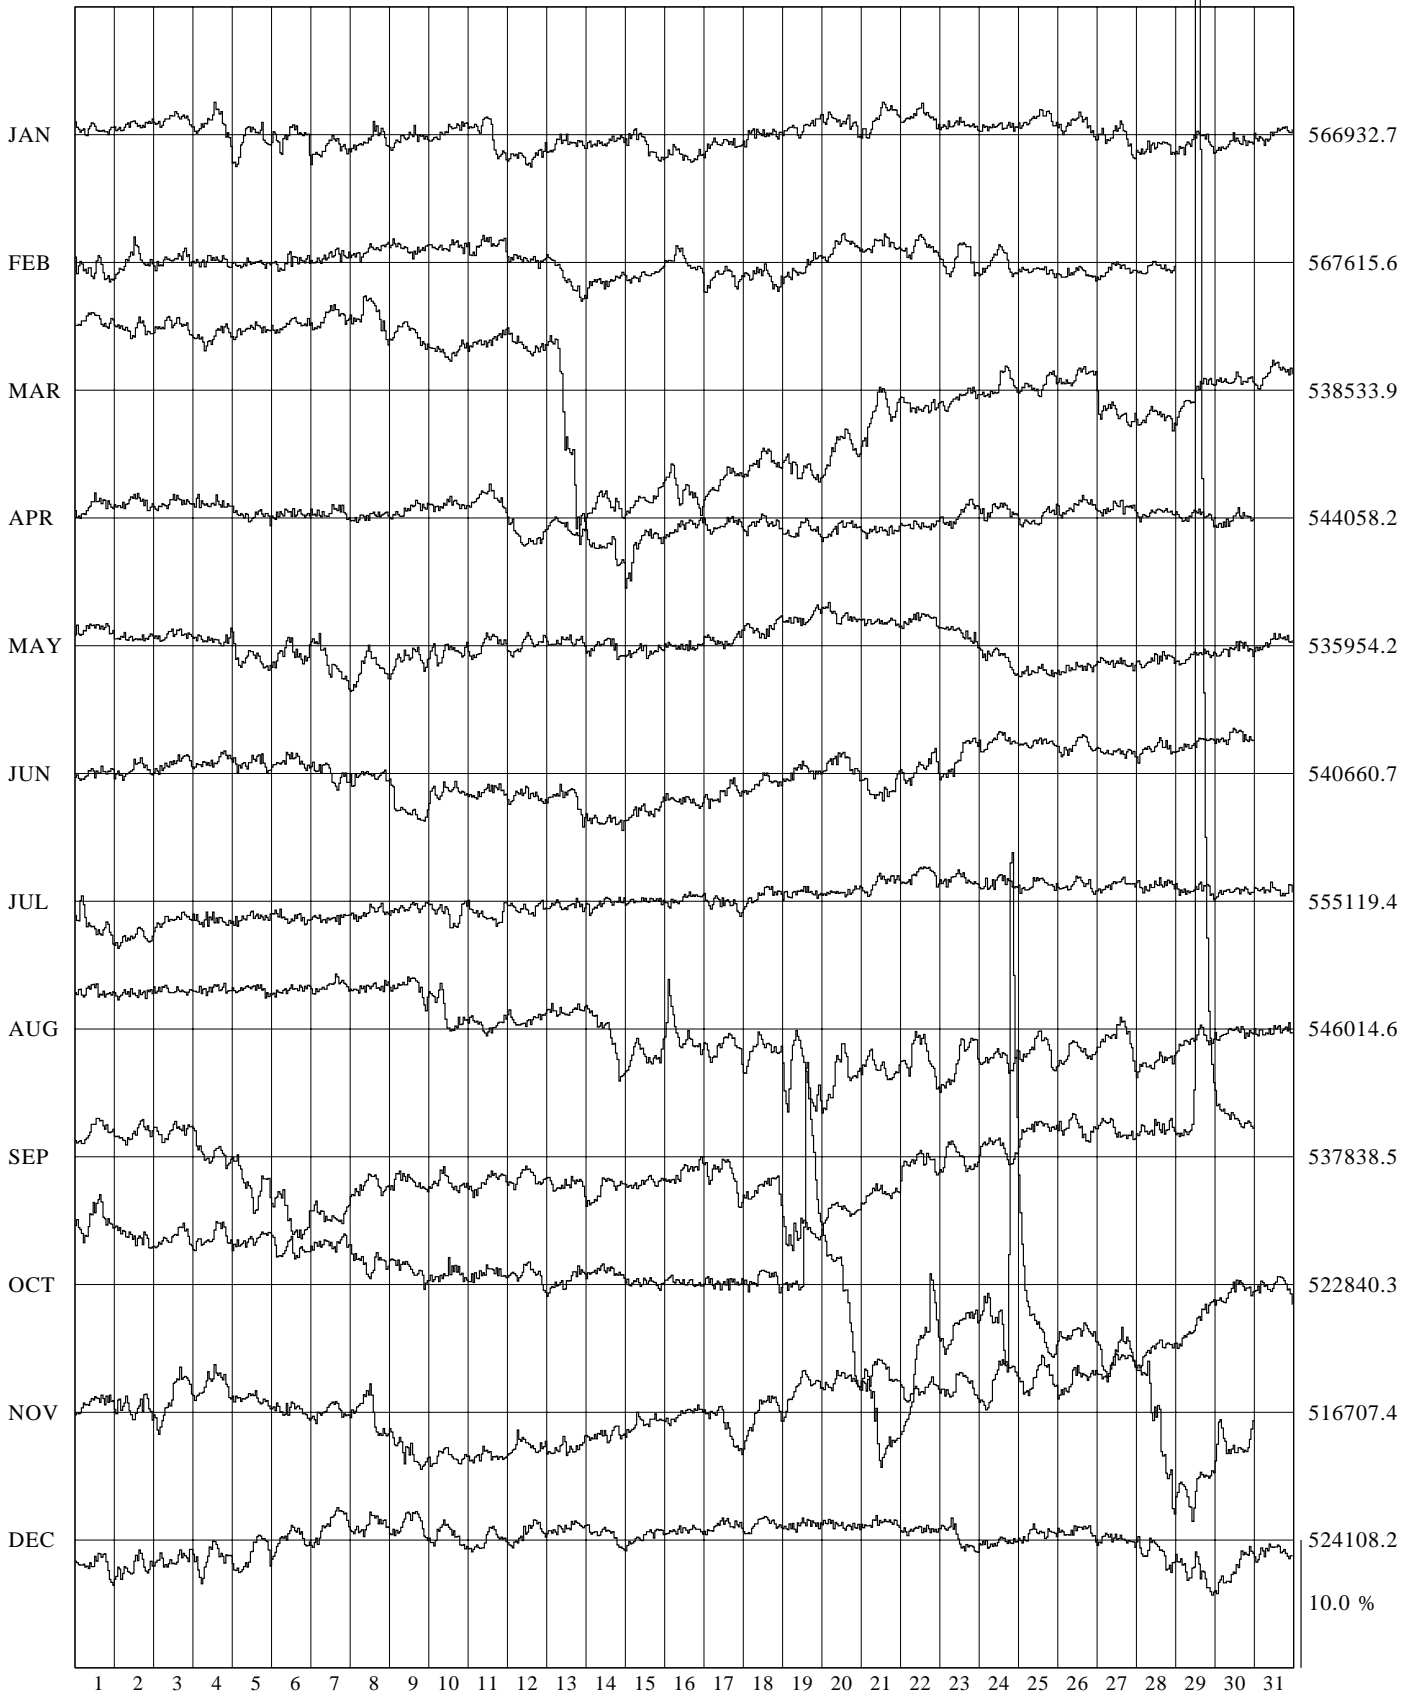

KIEL N64 PCSA NEUTRON MONITOR 1989

1 2 3 4 5 6 7 8 9 10 11 12 13 14 15 16 17 18 19 20 21 22 23 24 25 26 27 28 29 30 31 MEAN

541365.3