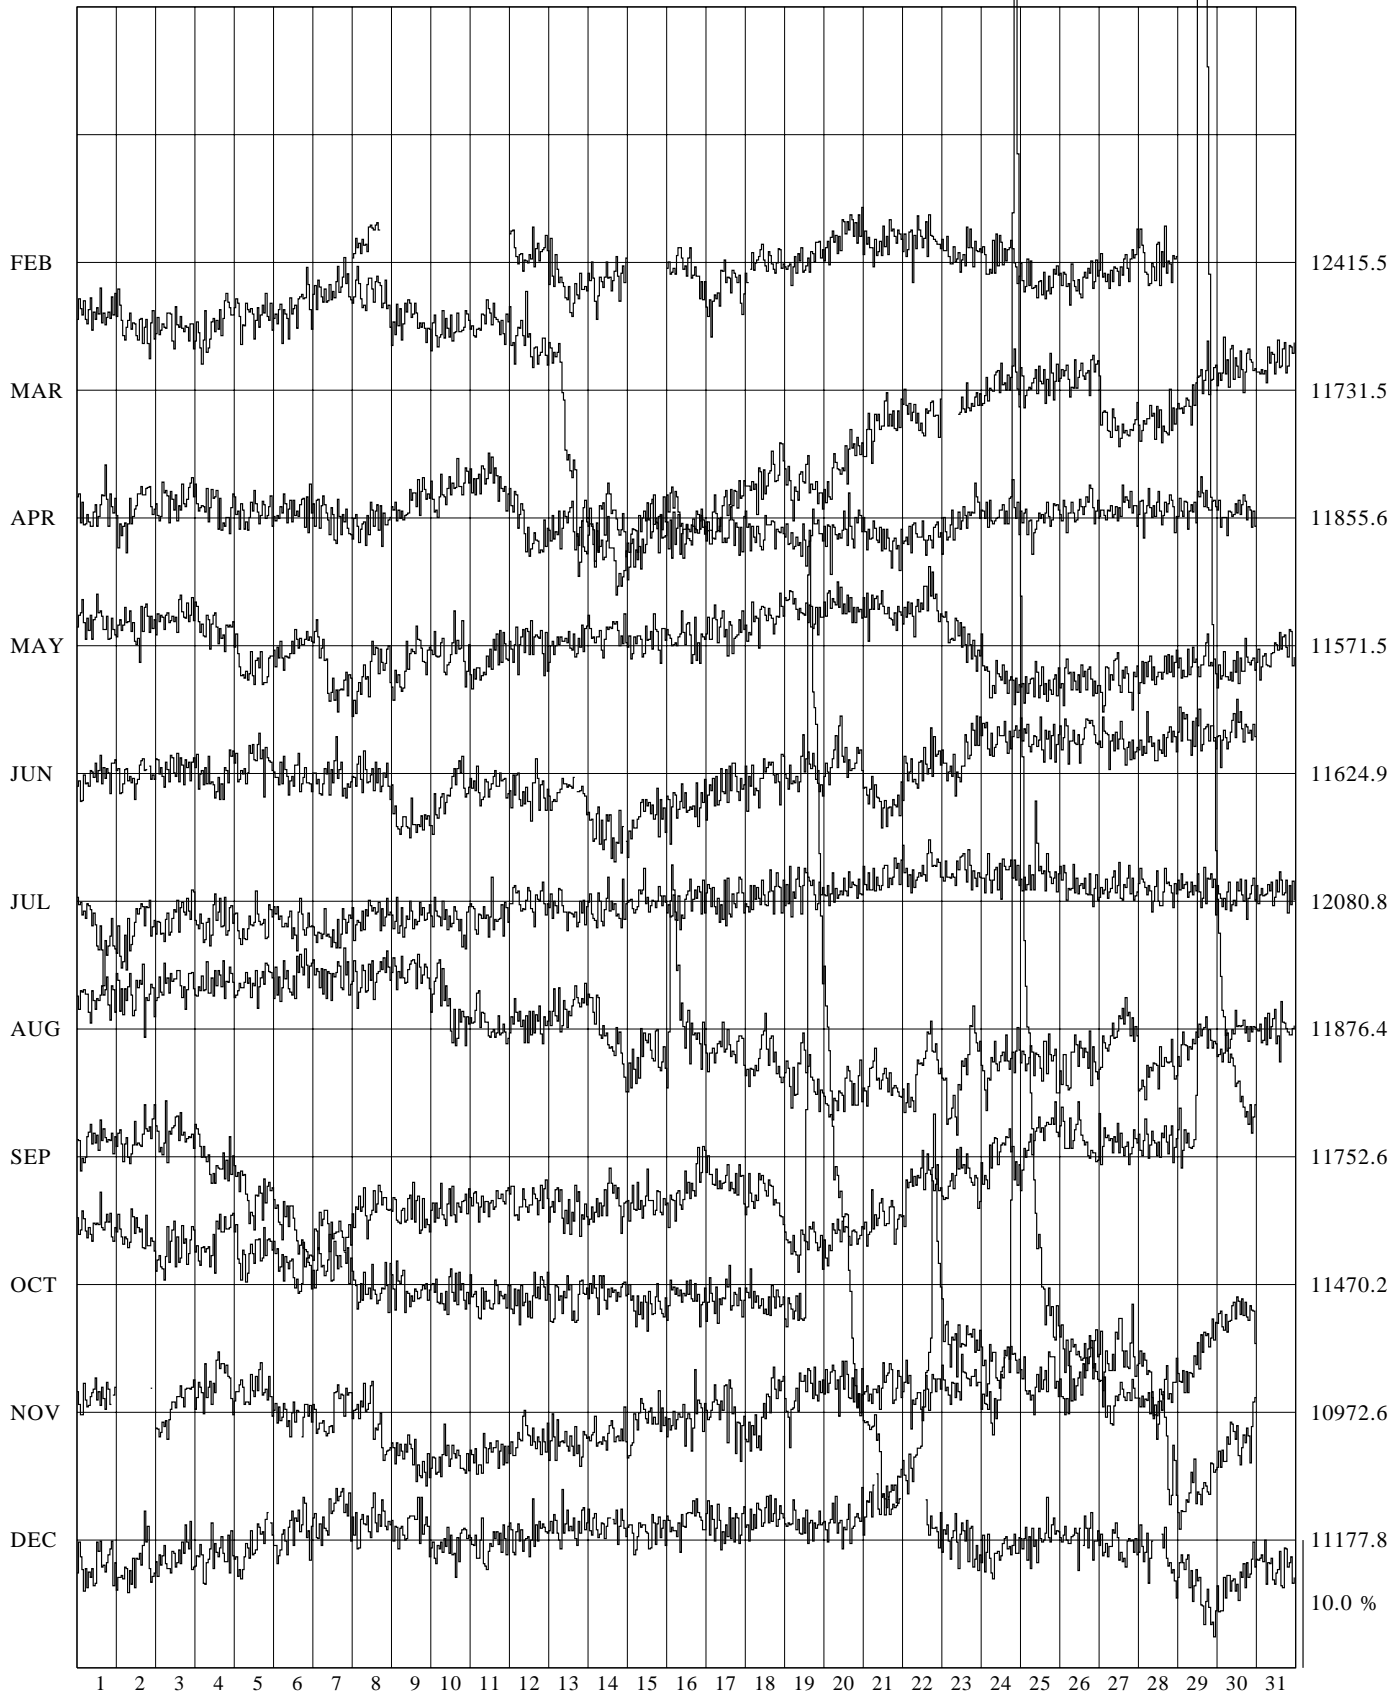

SANAE N80 PCSA

NEUTRON MONITOR

1989

1 2 3 4 5 6 7 8 9 10 11 12 13 14 15 16 17 18 19 20 21 22 23 24 25 26 27 28 29 30 31 MEAN

11684.5