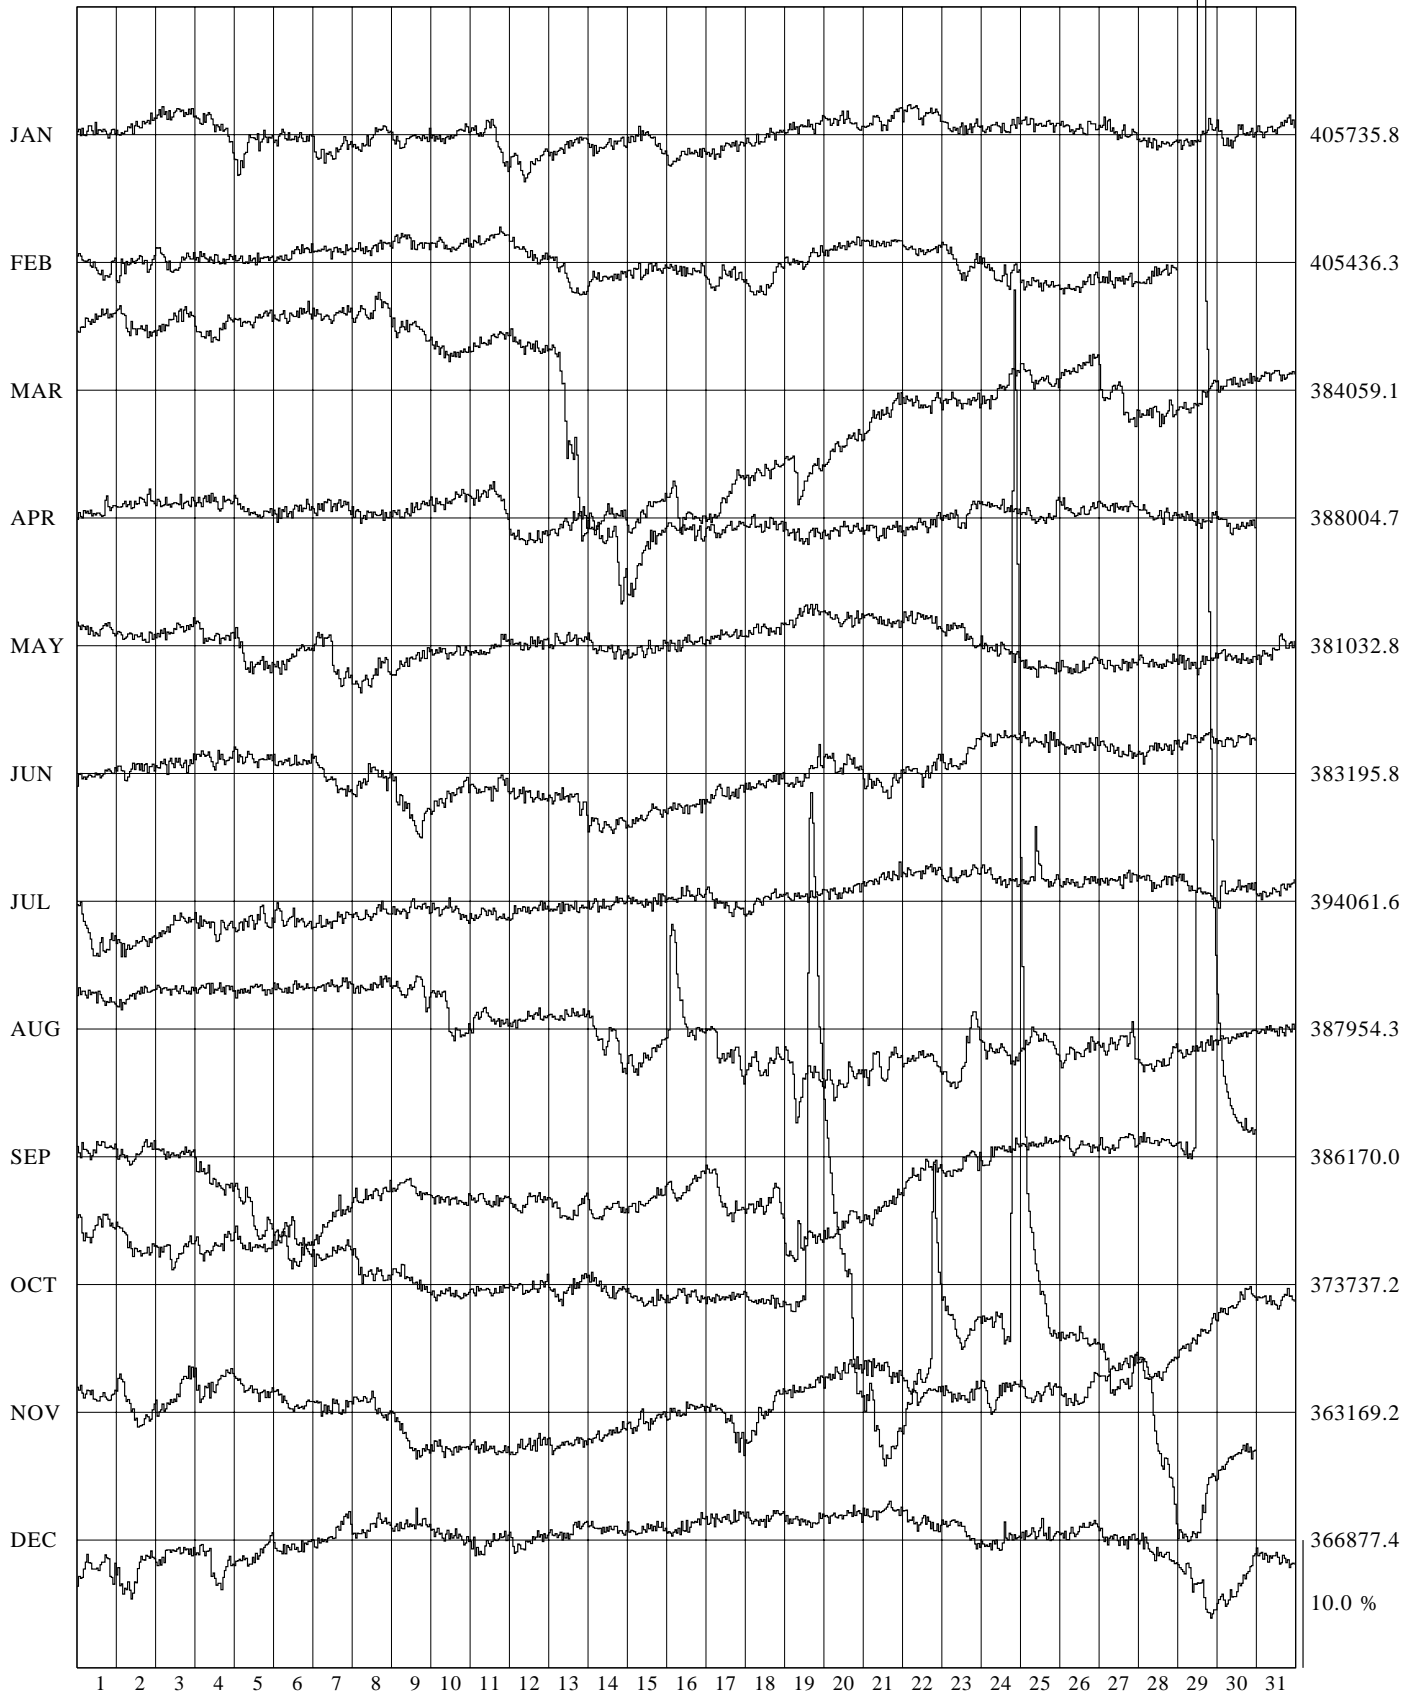

THULE N64 PCSA

NEUTRON MONITOR

1989

1 2 3 4 5 6 7 8 9 10 11 12 13 14 15 16 17 18 19 20 21 22 23 24 25 26 27 28 29 30 31 MEAN

384952.8