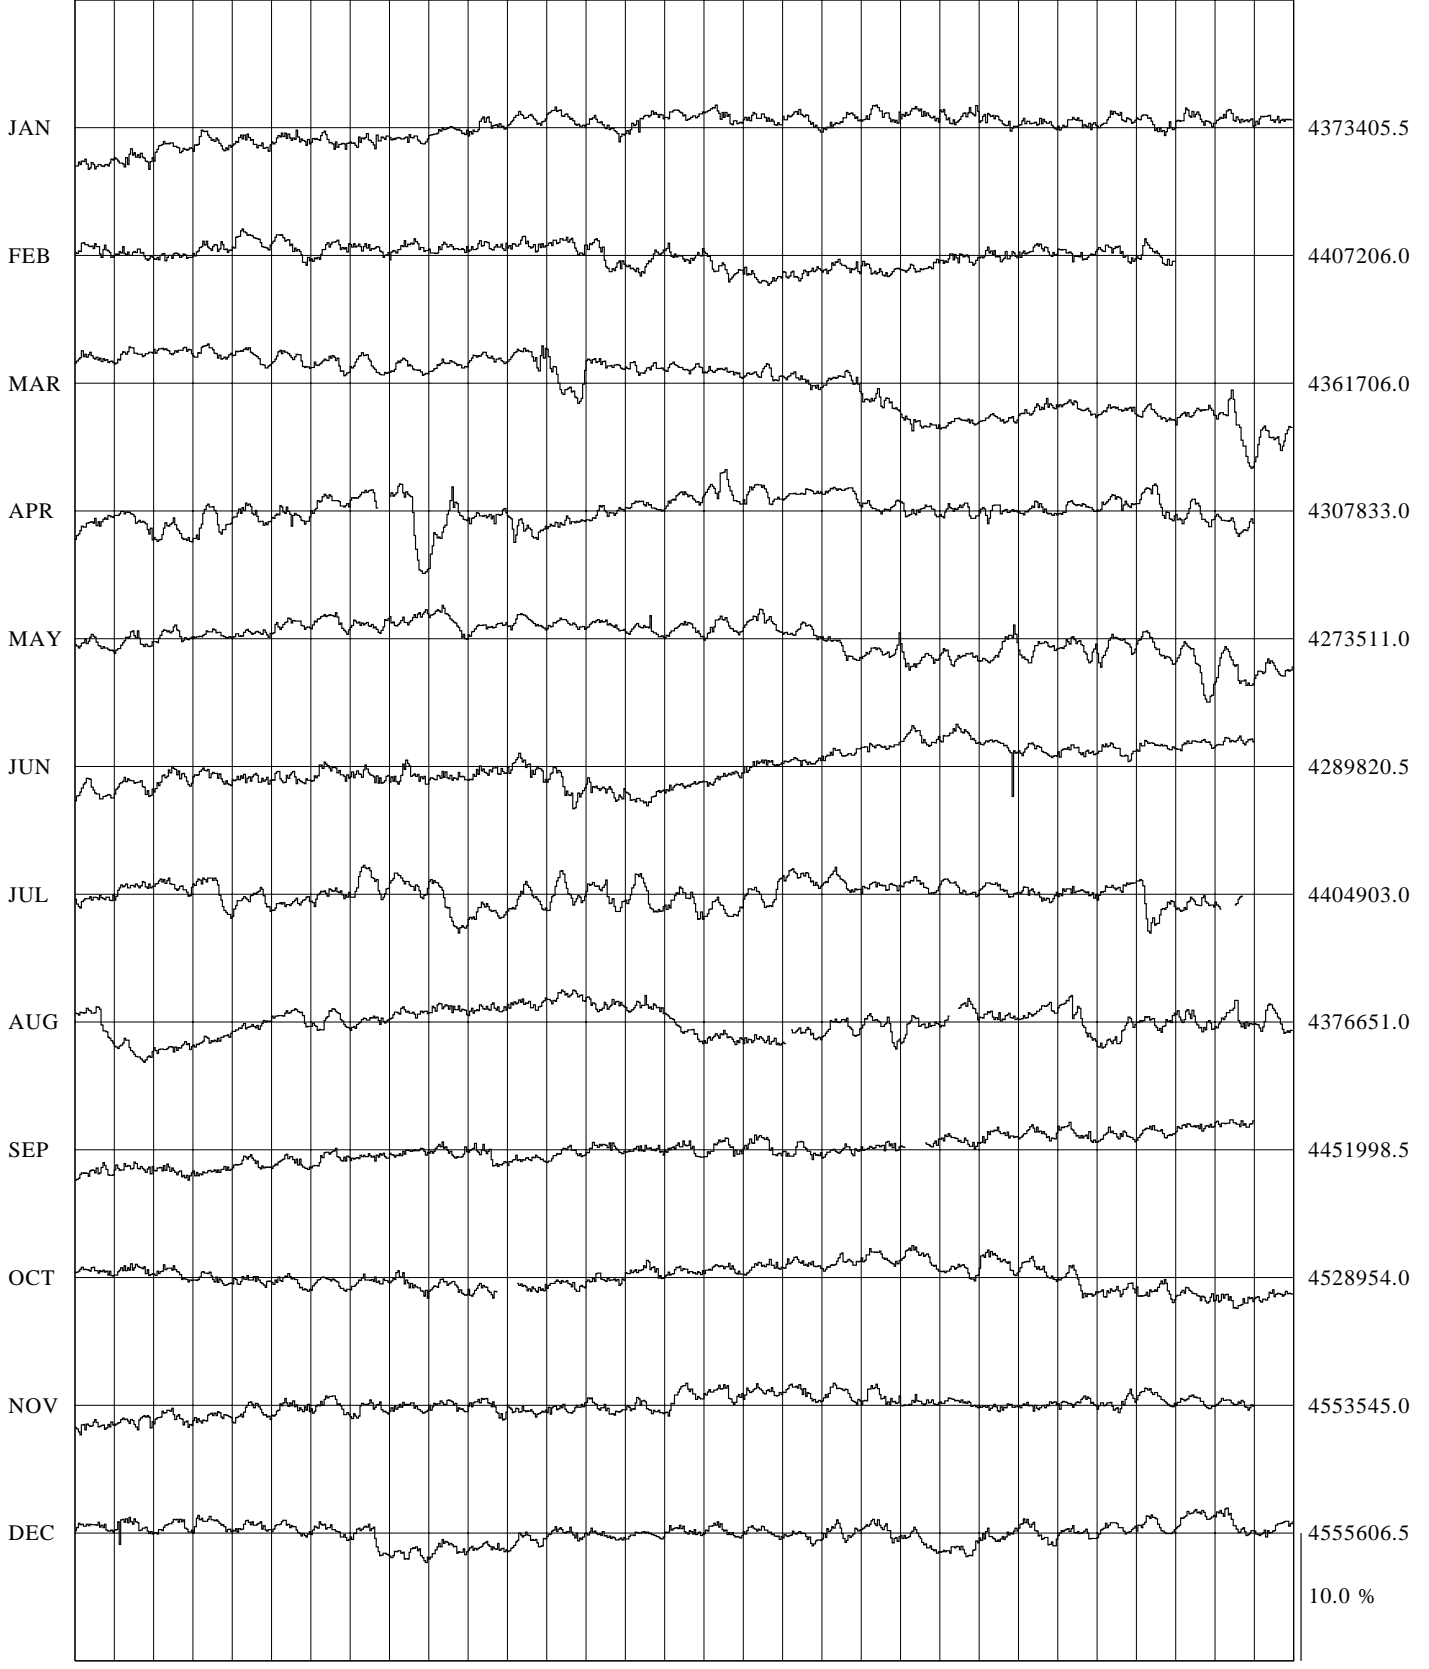

ALMA B N64 PCSA

NEUTRON MONITOR

1990

1 2 3 4 5 6 7 8 9 10 11 12 13 14 15 16 17 18 19 20 21 22 23 24 25 26 27 28 29 30 31 MEAN

DAY OF MONTH

4407095.0