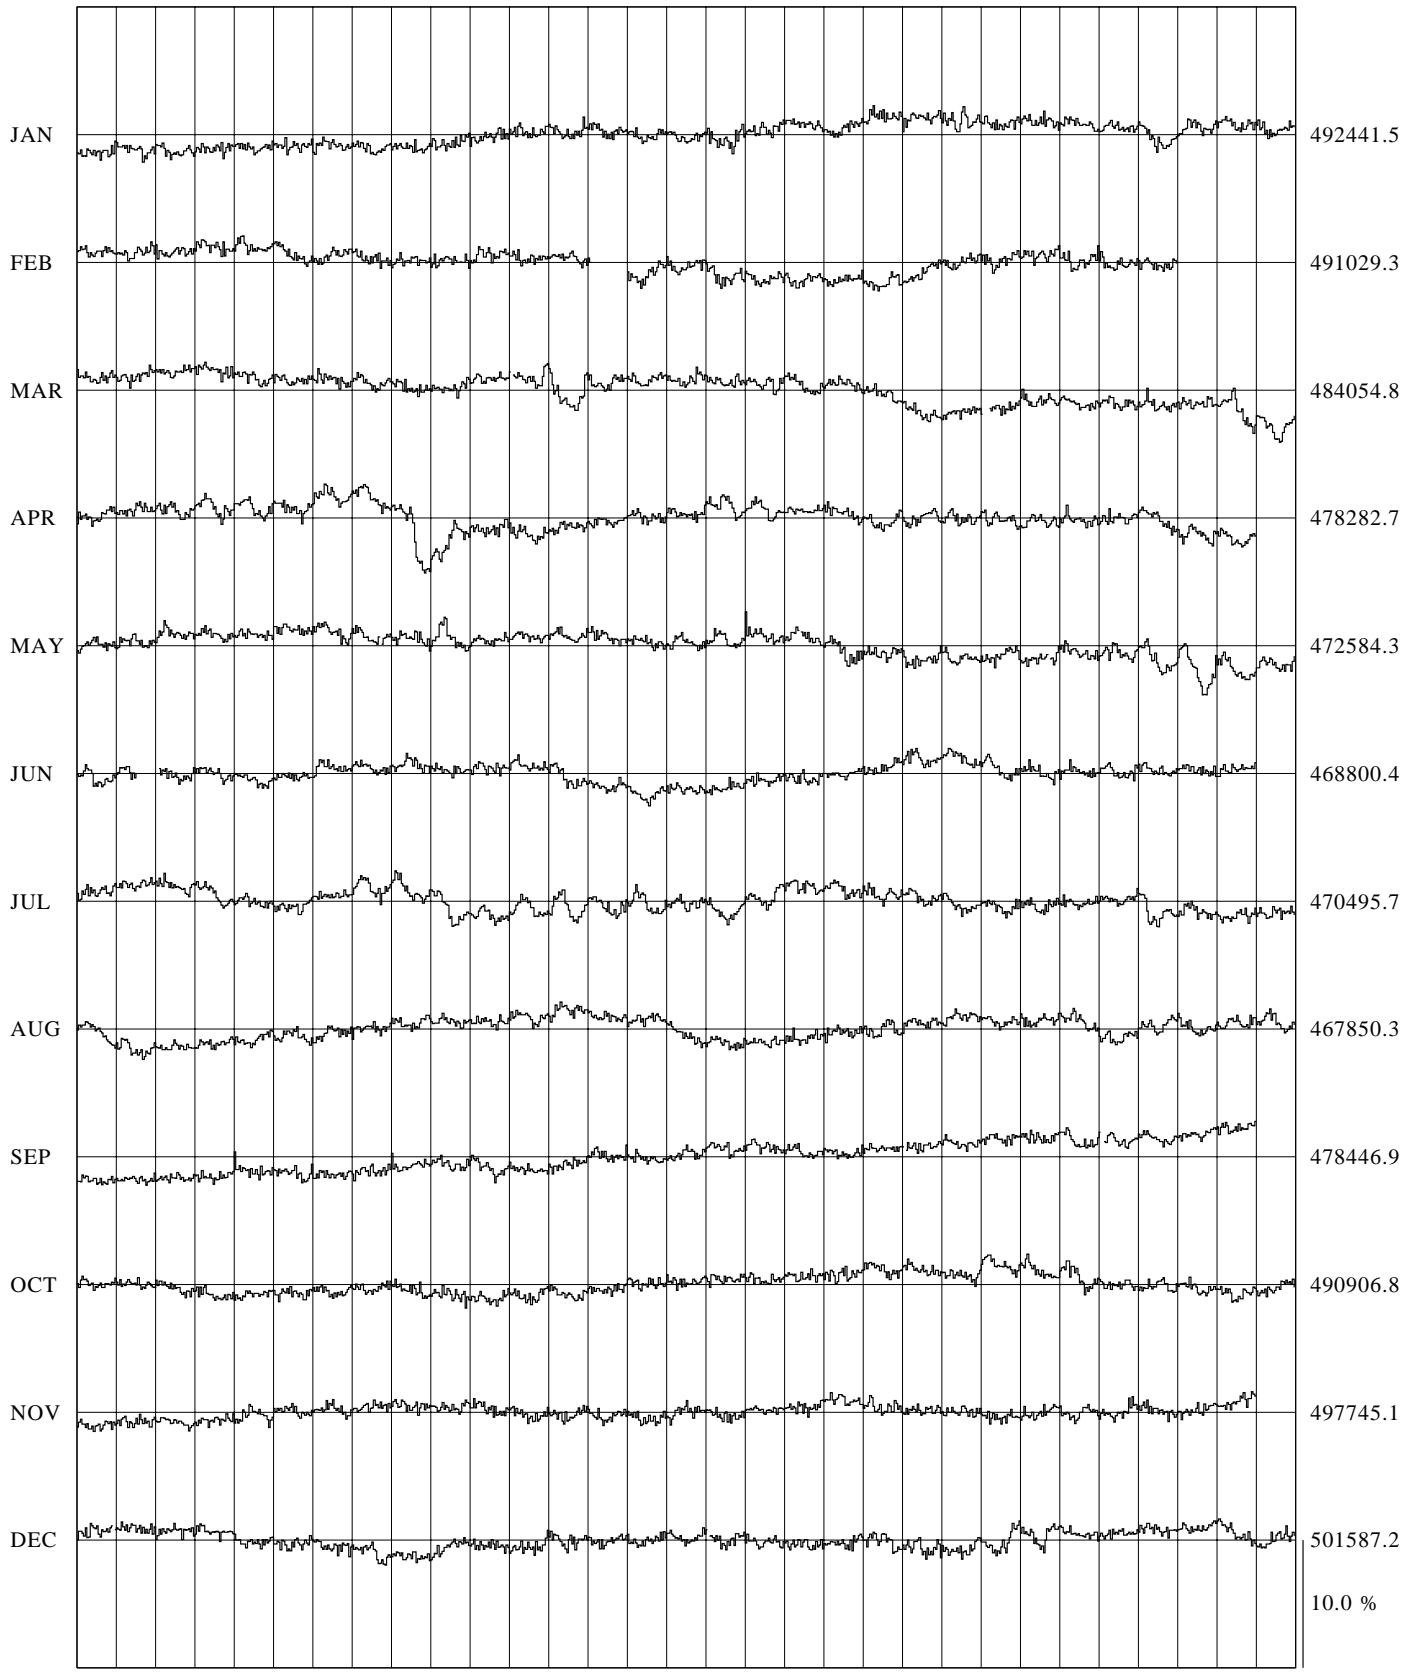

BEIJIN N64 PCSA

NEUTRON MONITOR

1990

1 2 3 4 5 6 7 8 9 10 11 12 13 14 15 16 17 18 19 20 21 22 23 24 25 26 27 28 29 30 31 MEAN

DAY OF MONTH

482852.1

10.0 %