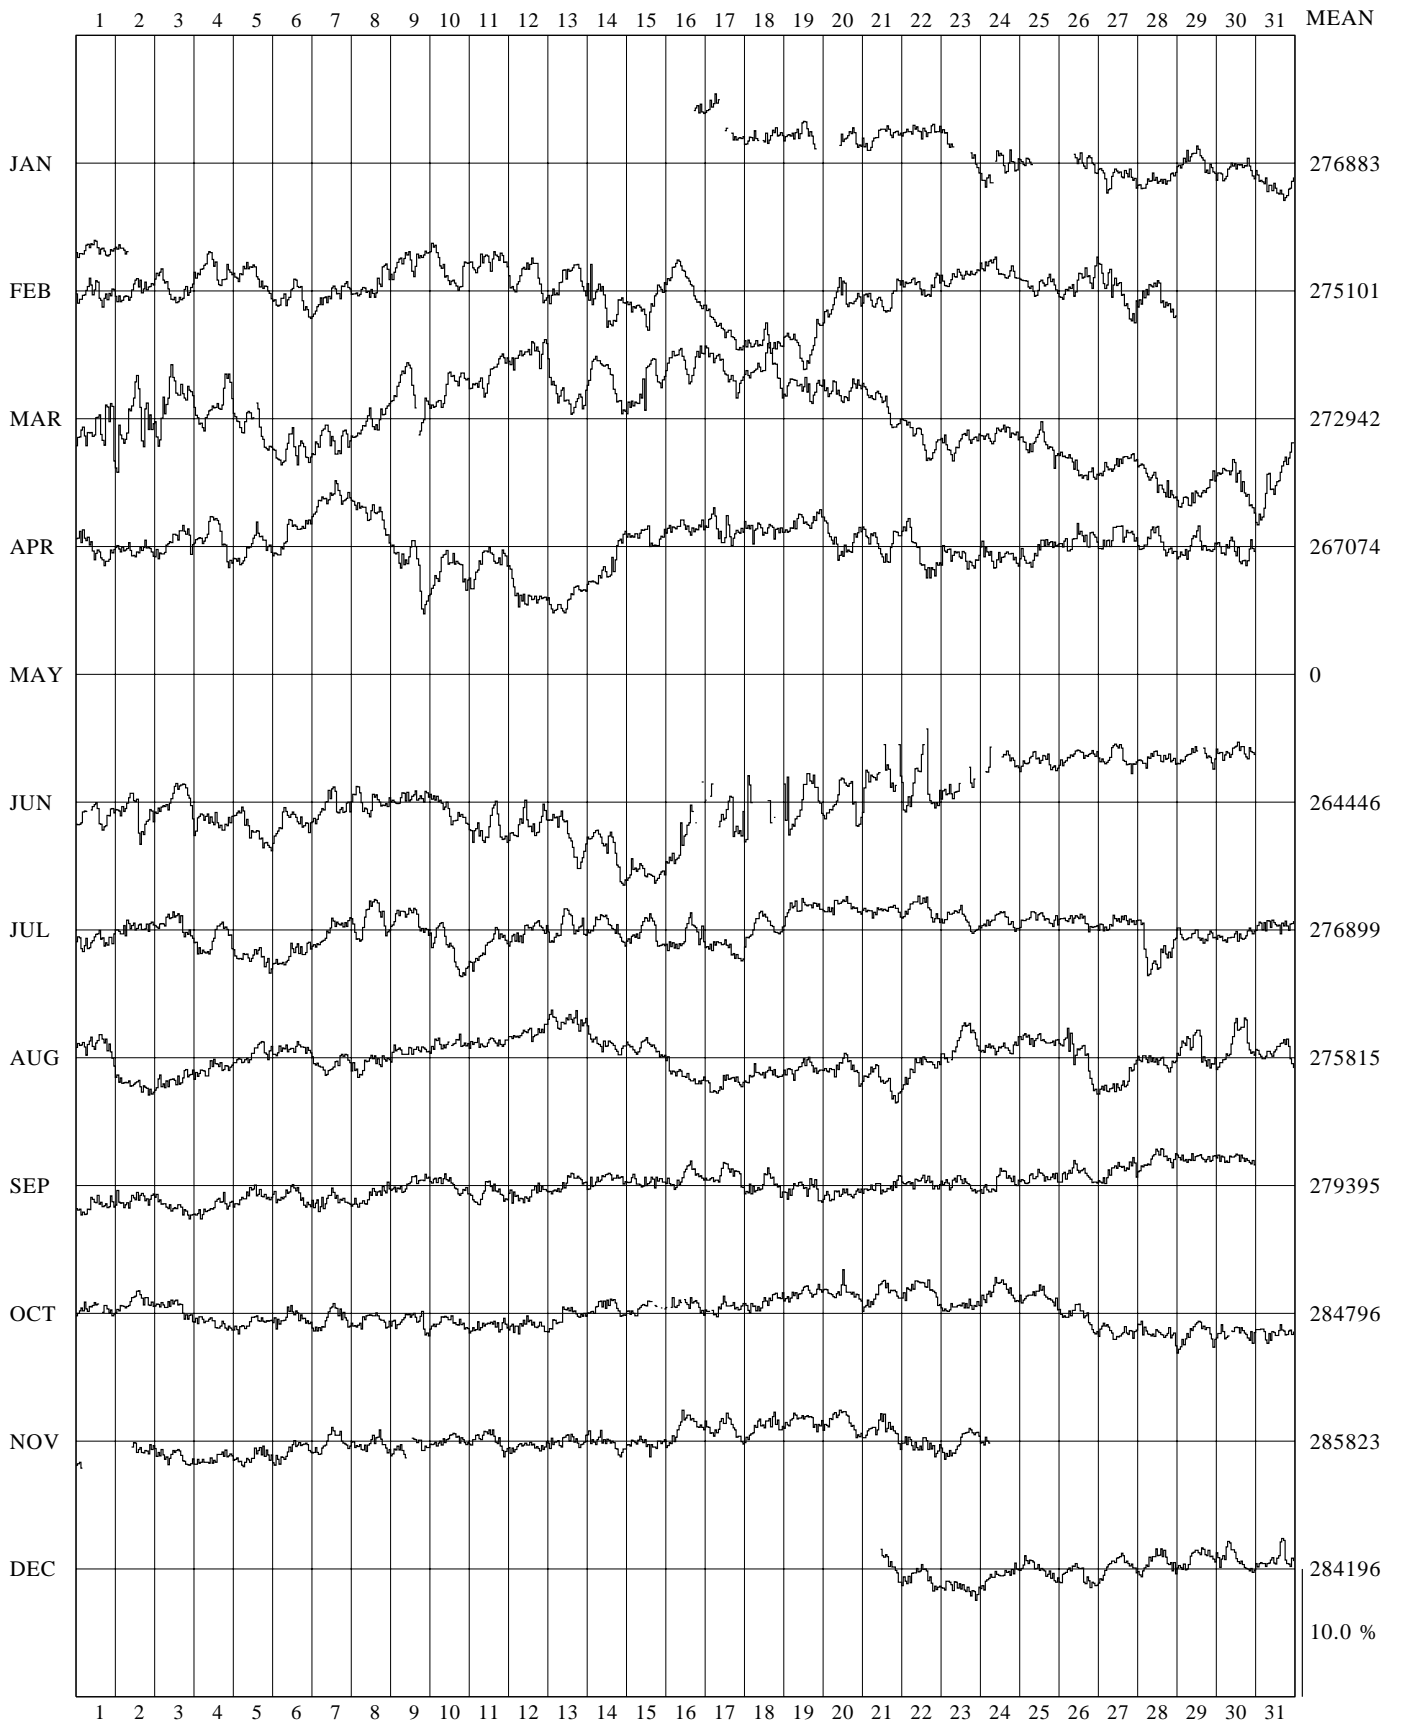

HAFELE N64 PCSA

1990

276670