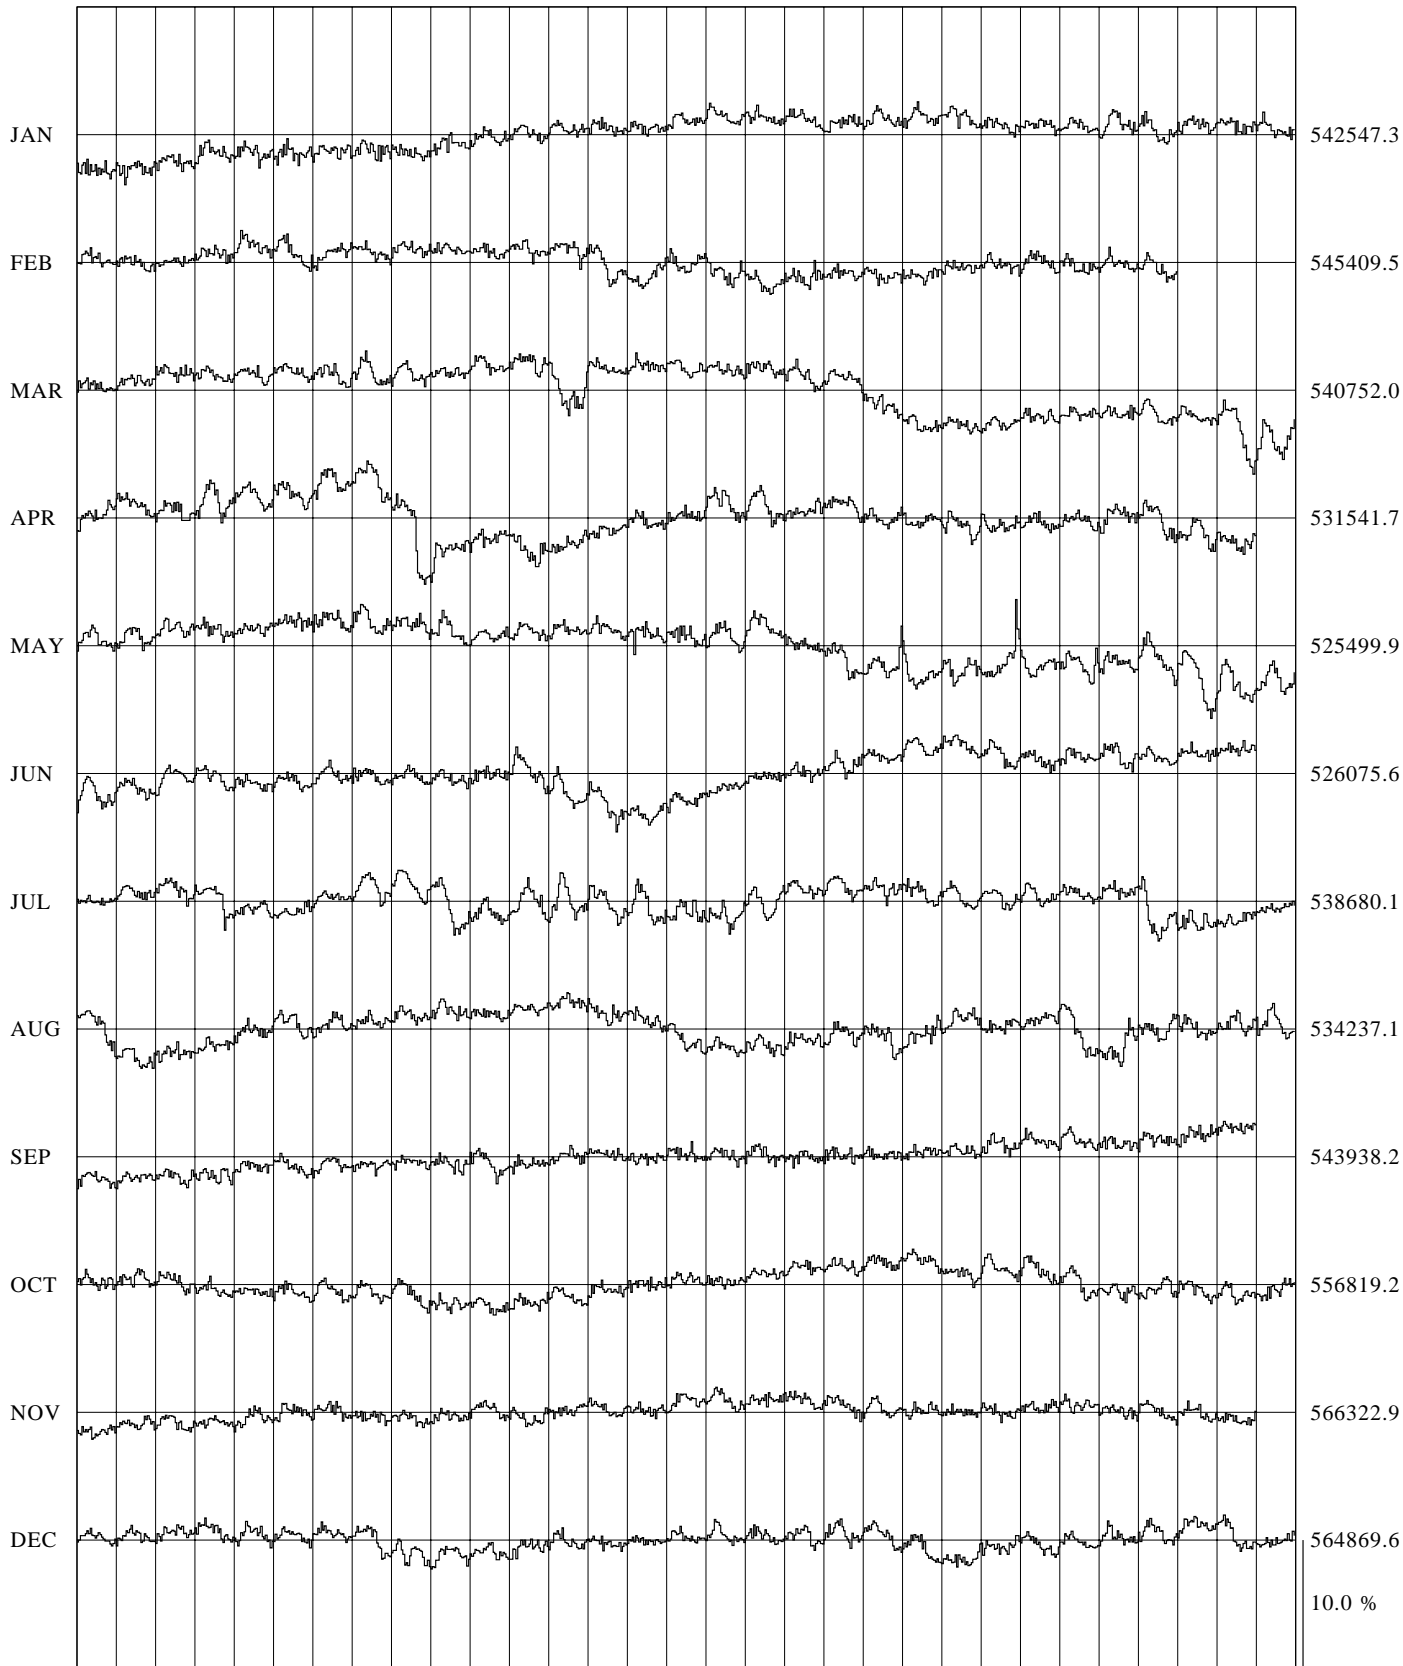

IRKUTS N64 PCSA

NEUTRON MONITOR

1990

1 2 3 4 5 6 7 8 9 10 11 12 13 14 15 16 17 18 19 20 21 22 23 24 25 26 27 28 29 30 31 MEAN

DAY OF MONTH

543057.8

10.0 %