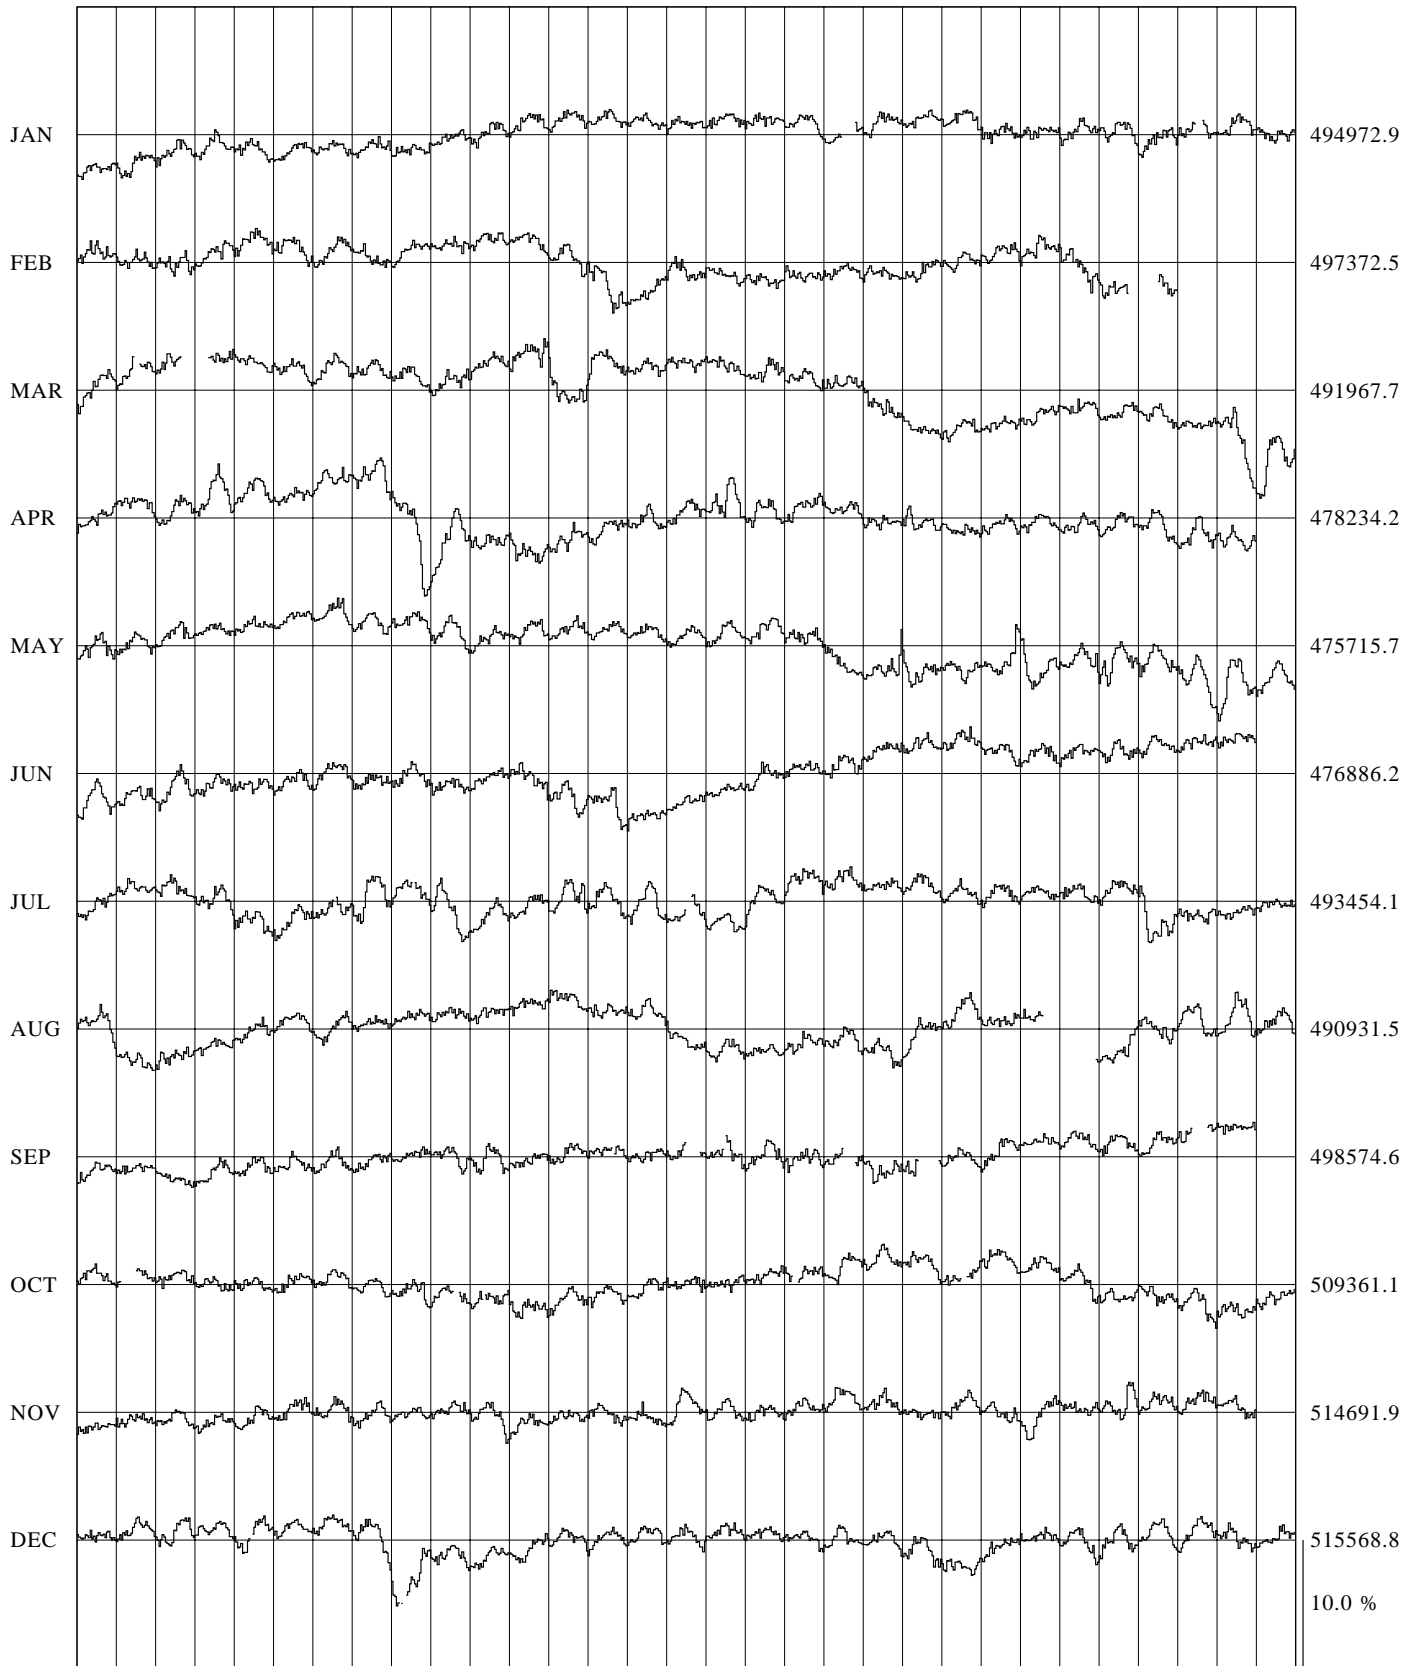

JUNGFR N PCSA

NEUTRON MONITOR

1990

1 2 3 4 5 6 7 8 9 10 11 12 13 14 15 16 17 18 19 20 21 22 23 24 25 26 27 28 29 30 31 MEAN

DAY OF MONTH

494810.9

10.0 %