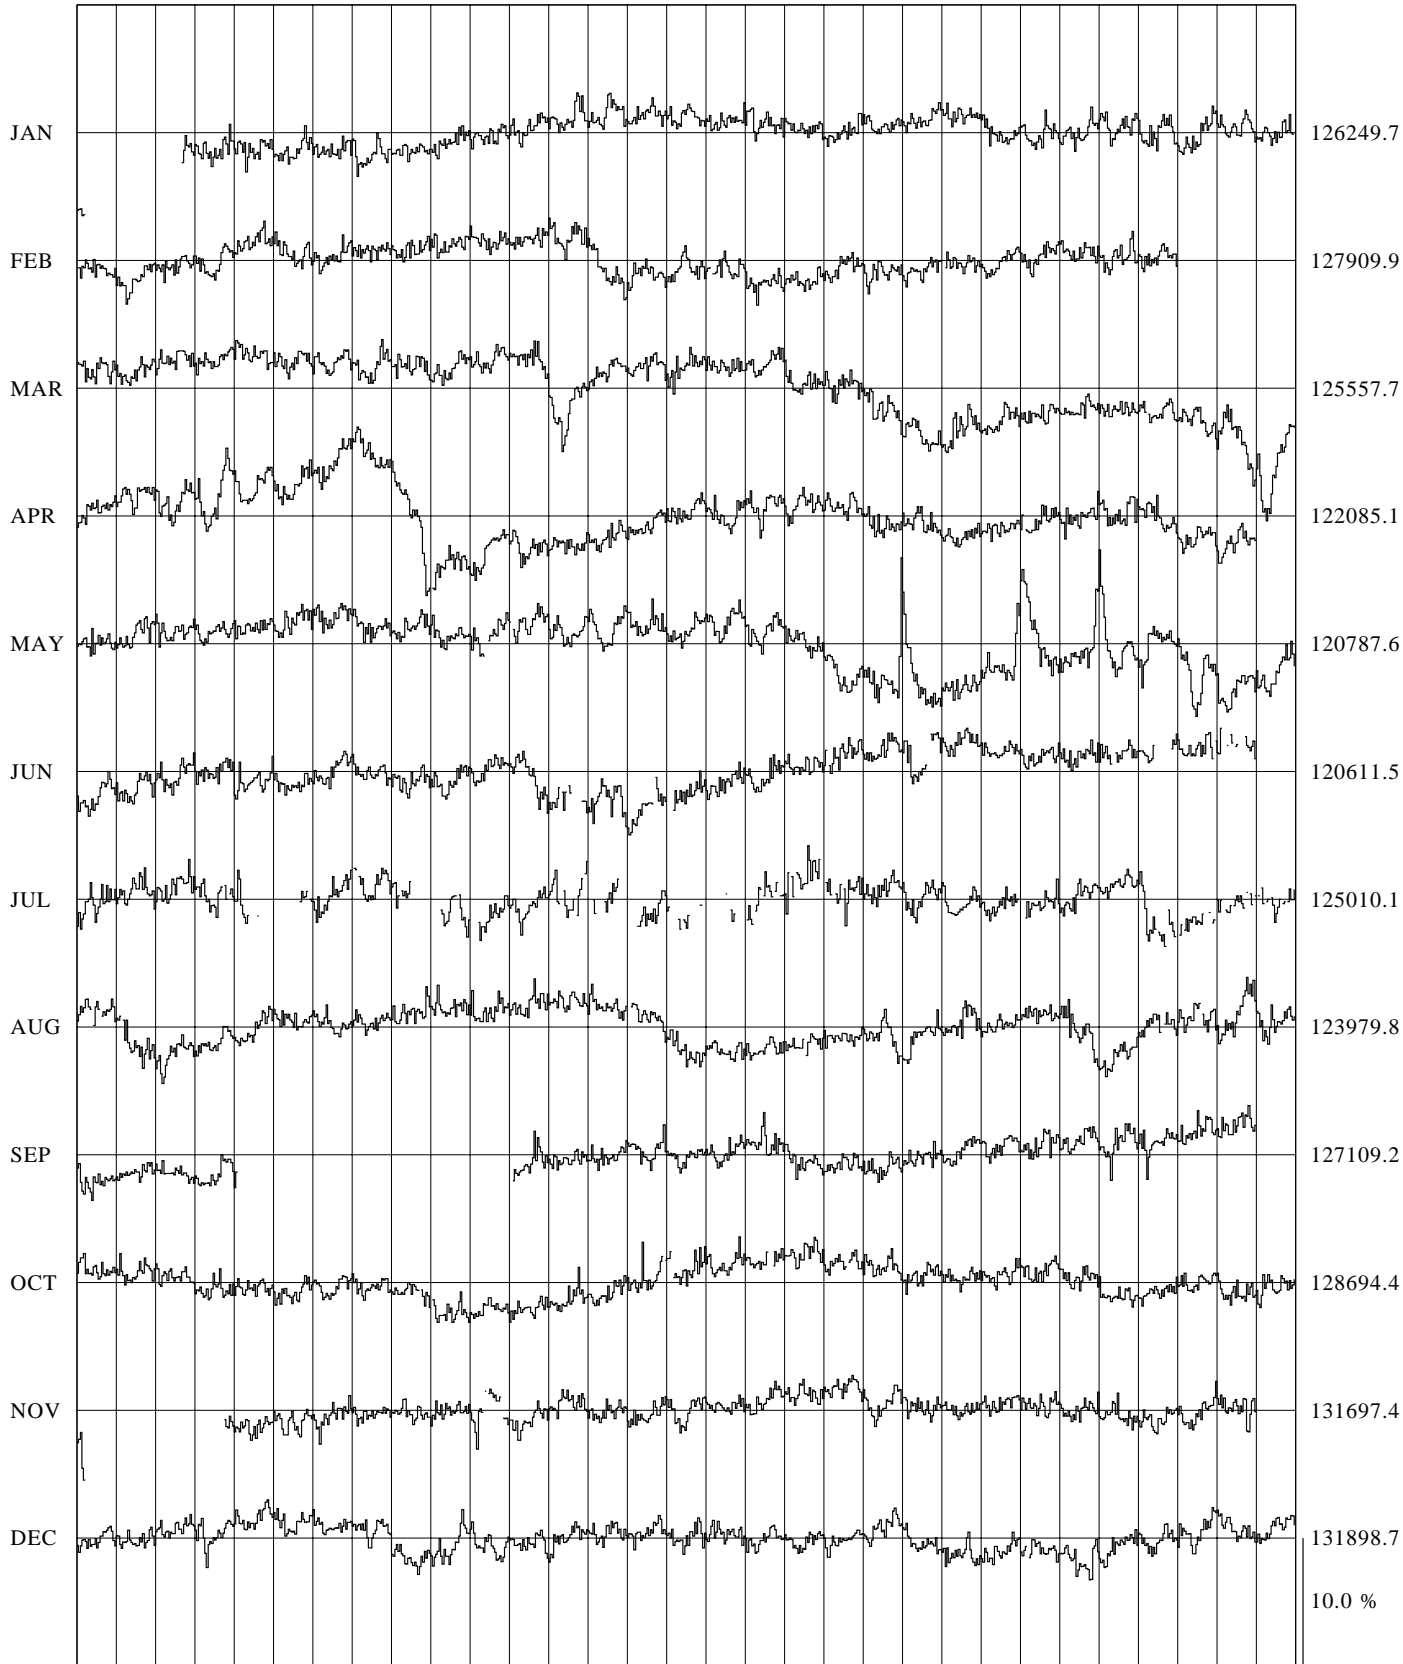

MT.WAS N PCSA NEUTRON MONITOR 1990

1 2 3 4 5 6 7 8 9 10 11 12 13 14 15 16 17 18 19 20 21 22 23 24 25 26 27 28 29 30 31 MEAN

DAY OF MONTH

125965.9

10.0 %