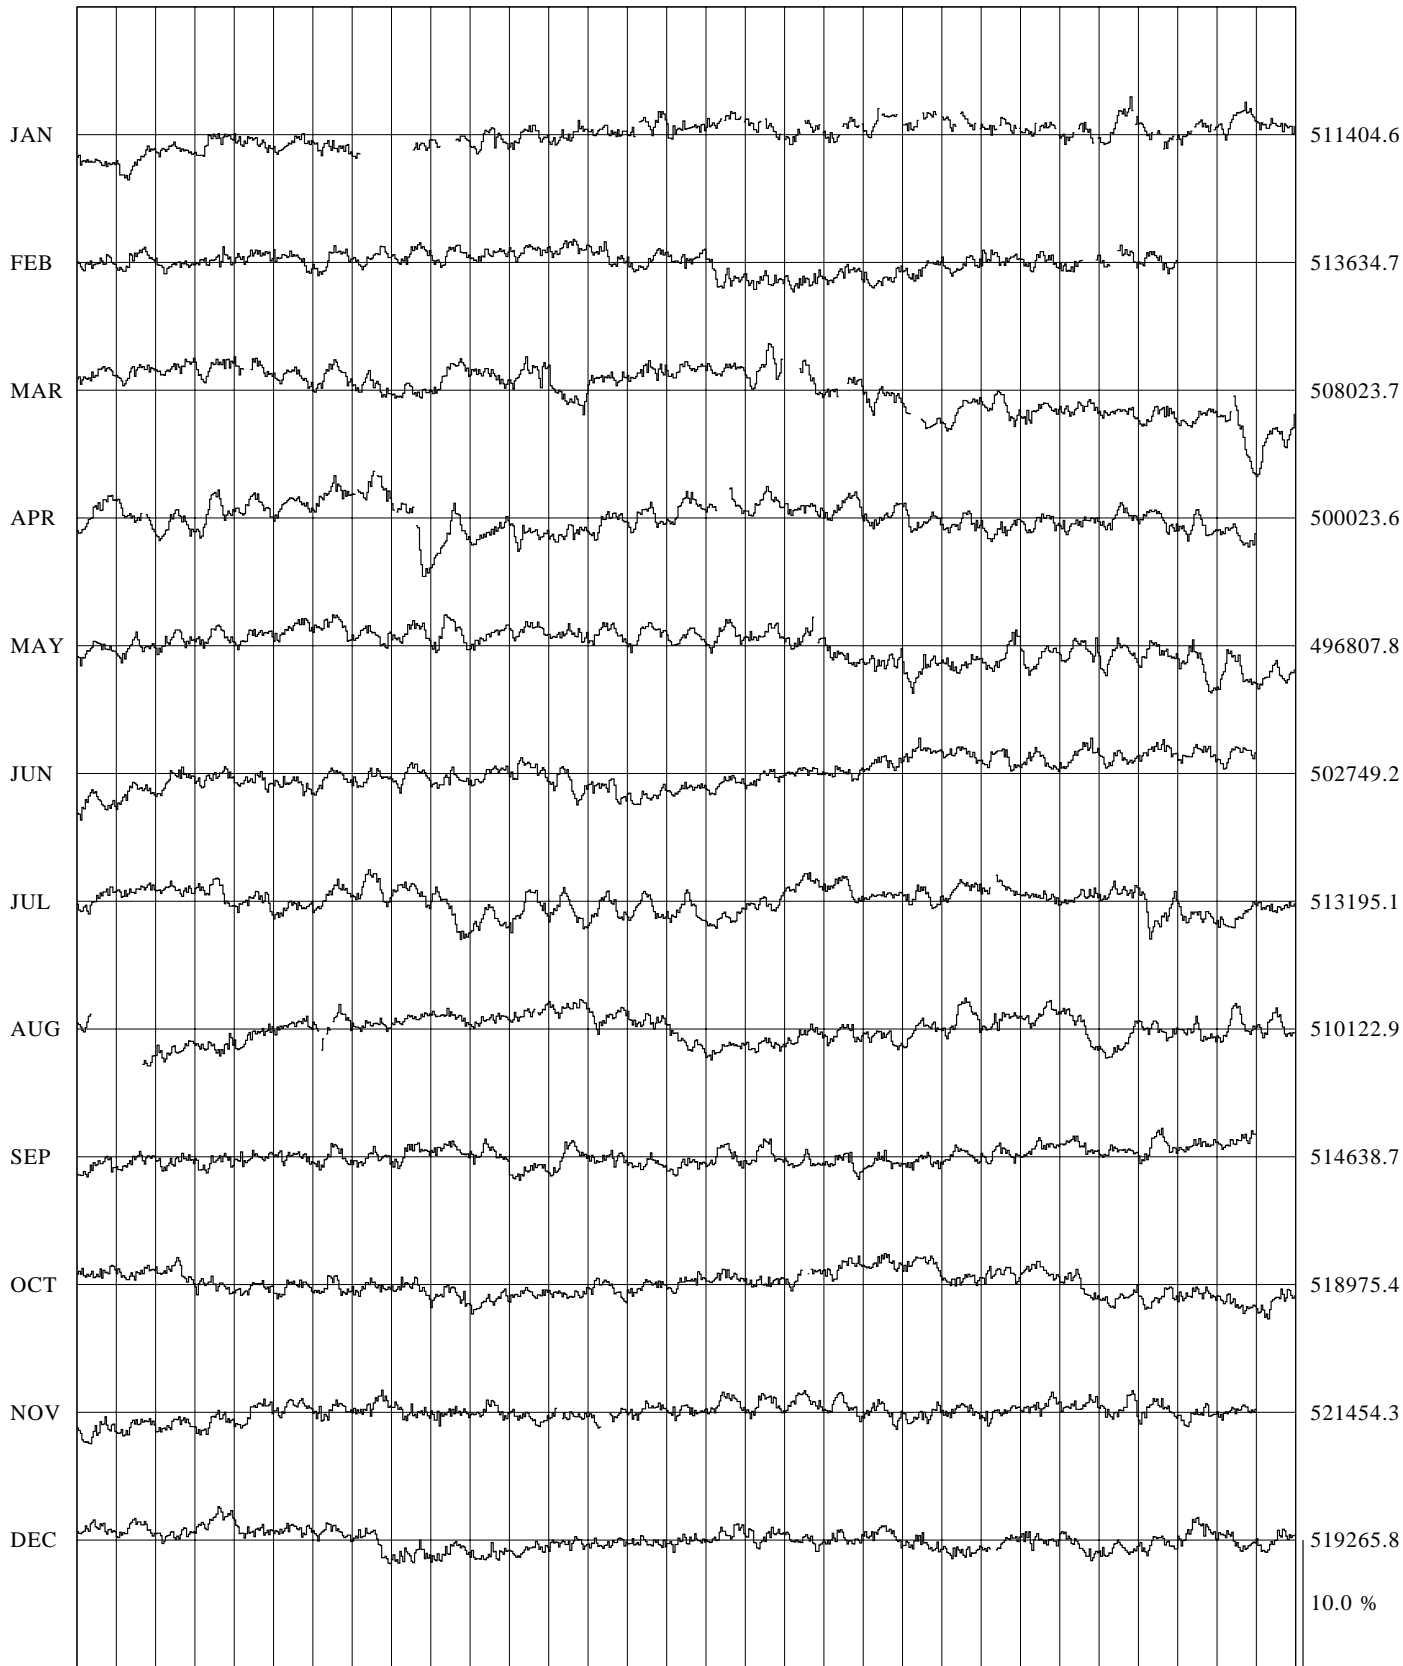

TBILIS N64 PCSA

NEUTRON MONITOR

1990

1 2 3 4 5 6 7 8 9 10 11 12 13 14 15 16 17 18 19 20 21 22 23 24 25 26 27 28 29 30 31 MEAN

DAY OF MONTH

510858.0

10.0 %