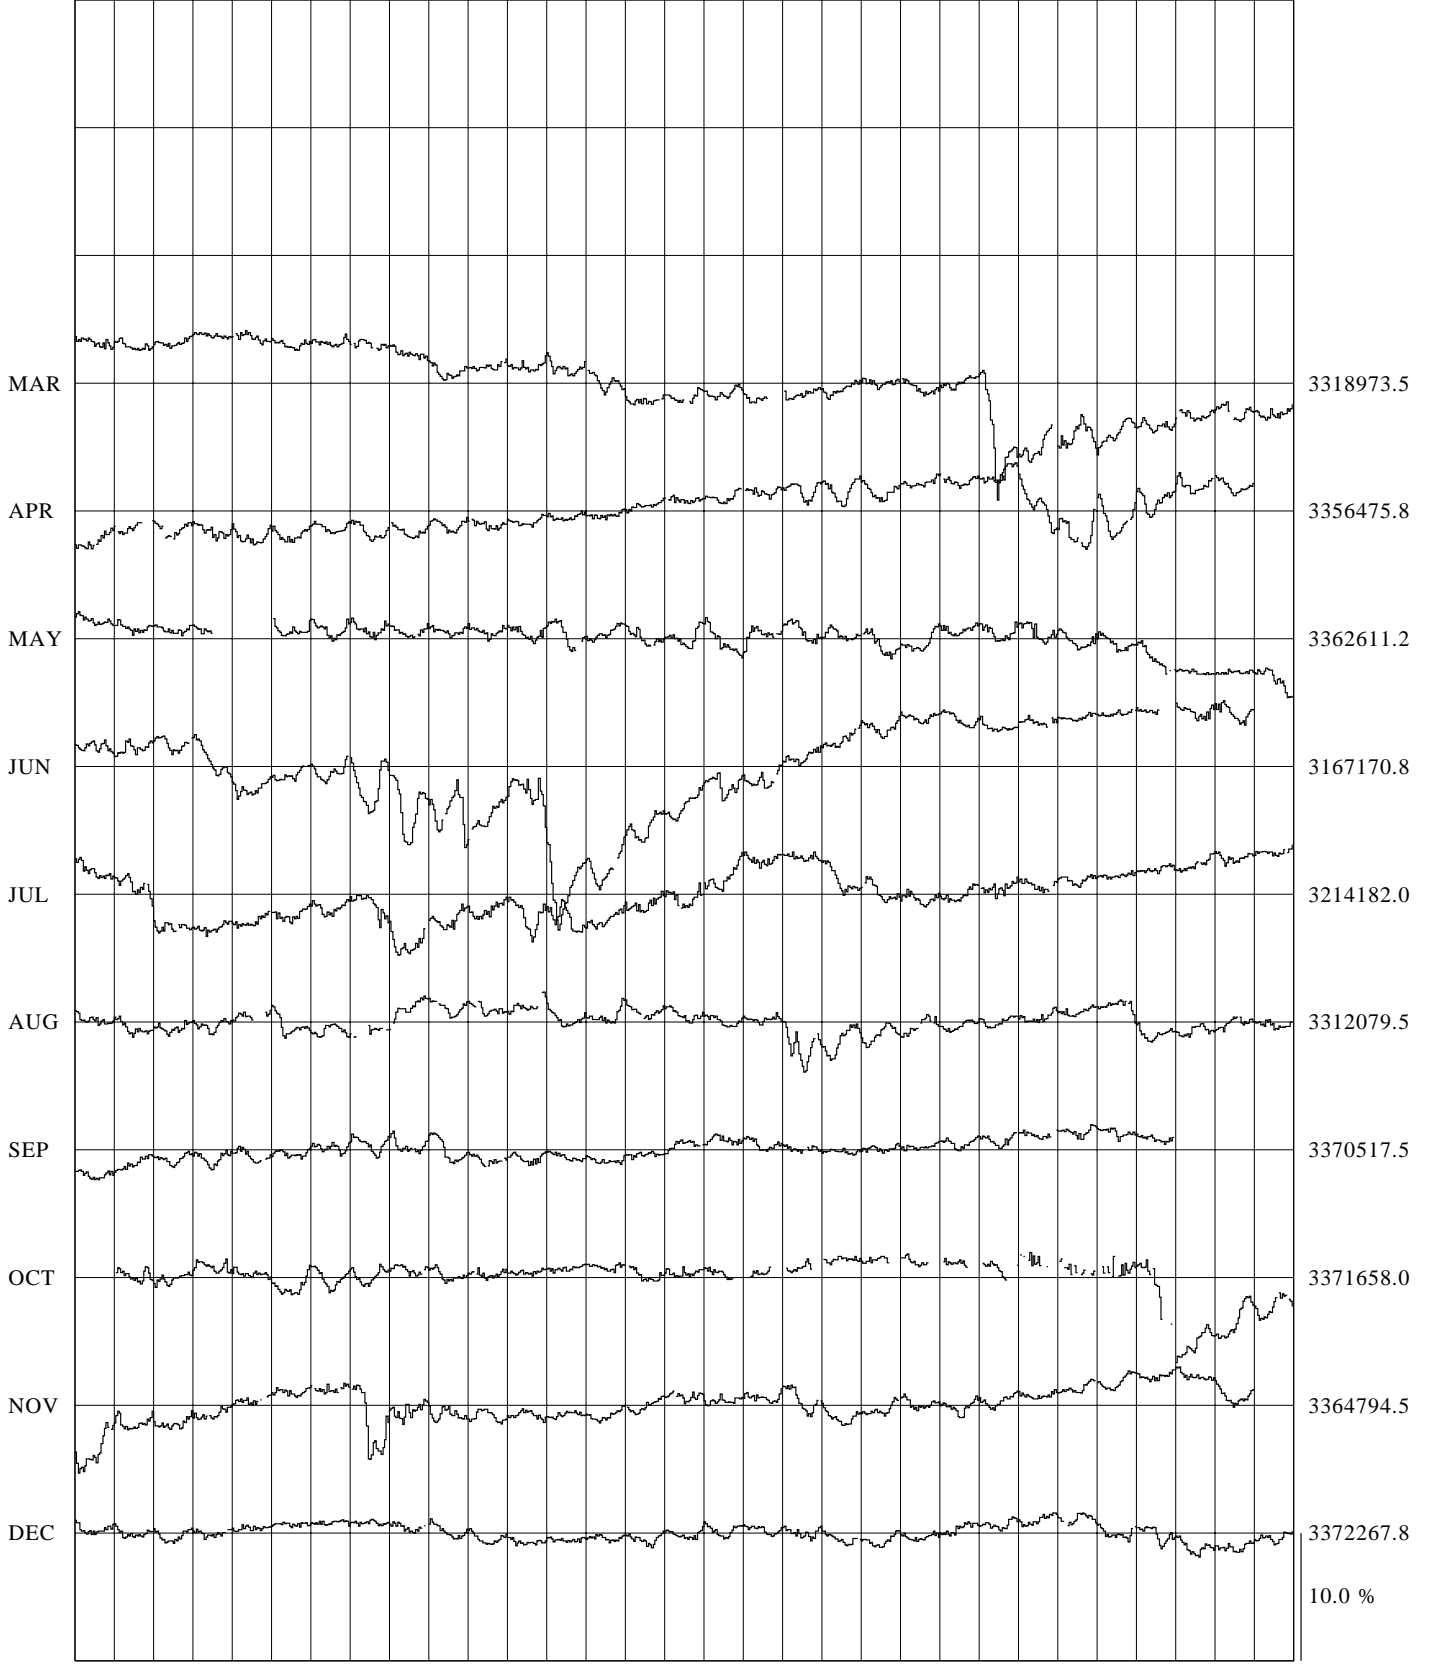

HALEAK N64 PCSA

NEUTRON MONITOR

1991

1 2 3 4 5 6 7 8 9 10 11 12 13 14 15 16 17 18 19 20 21 22 23 24 25 26 27 28 29 30 31 MEAN

10.0 %
3321073.0