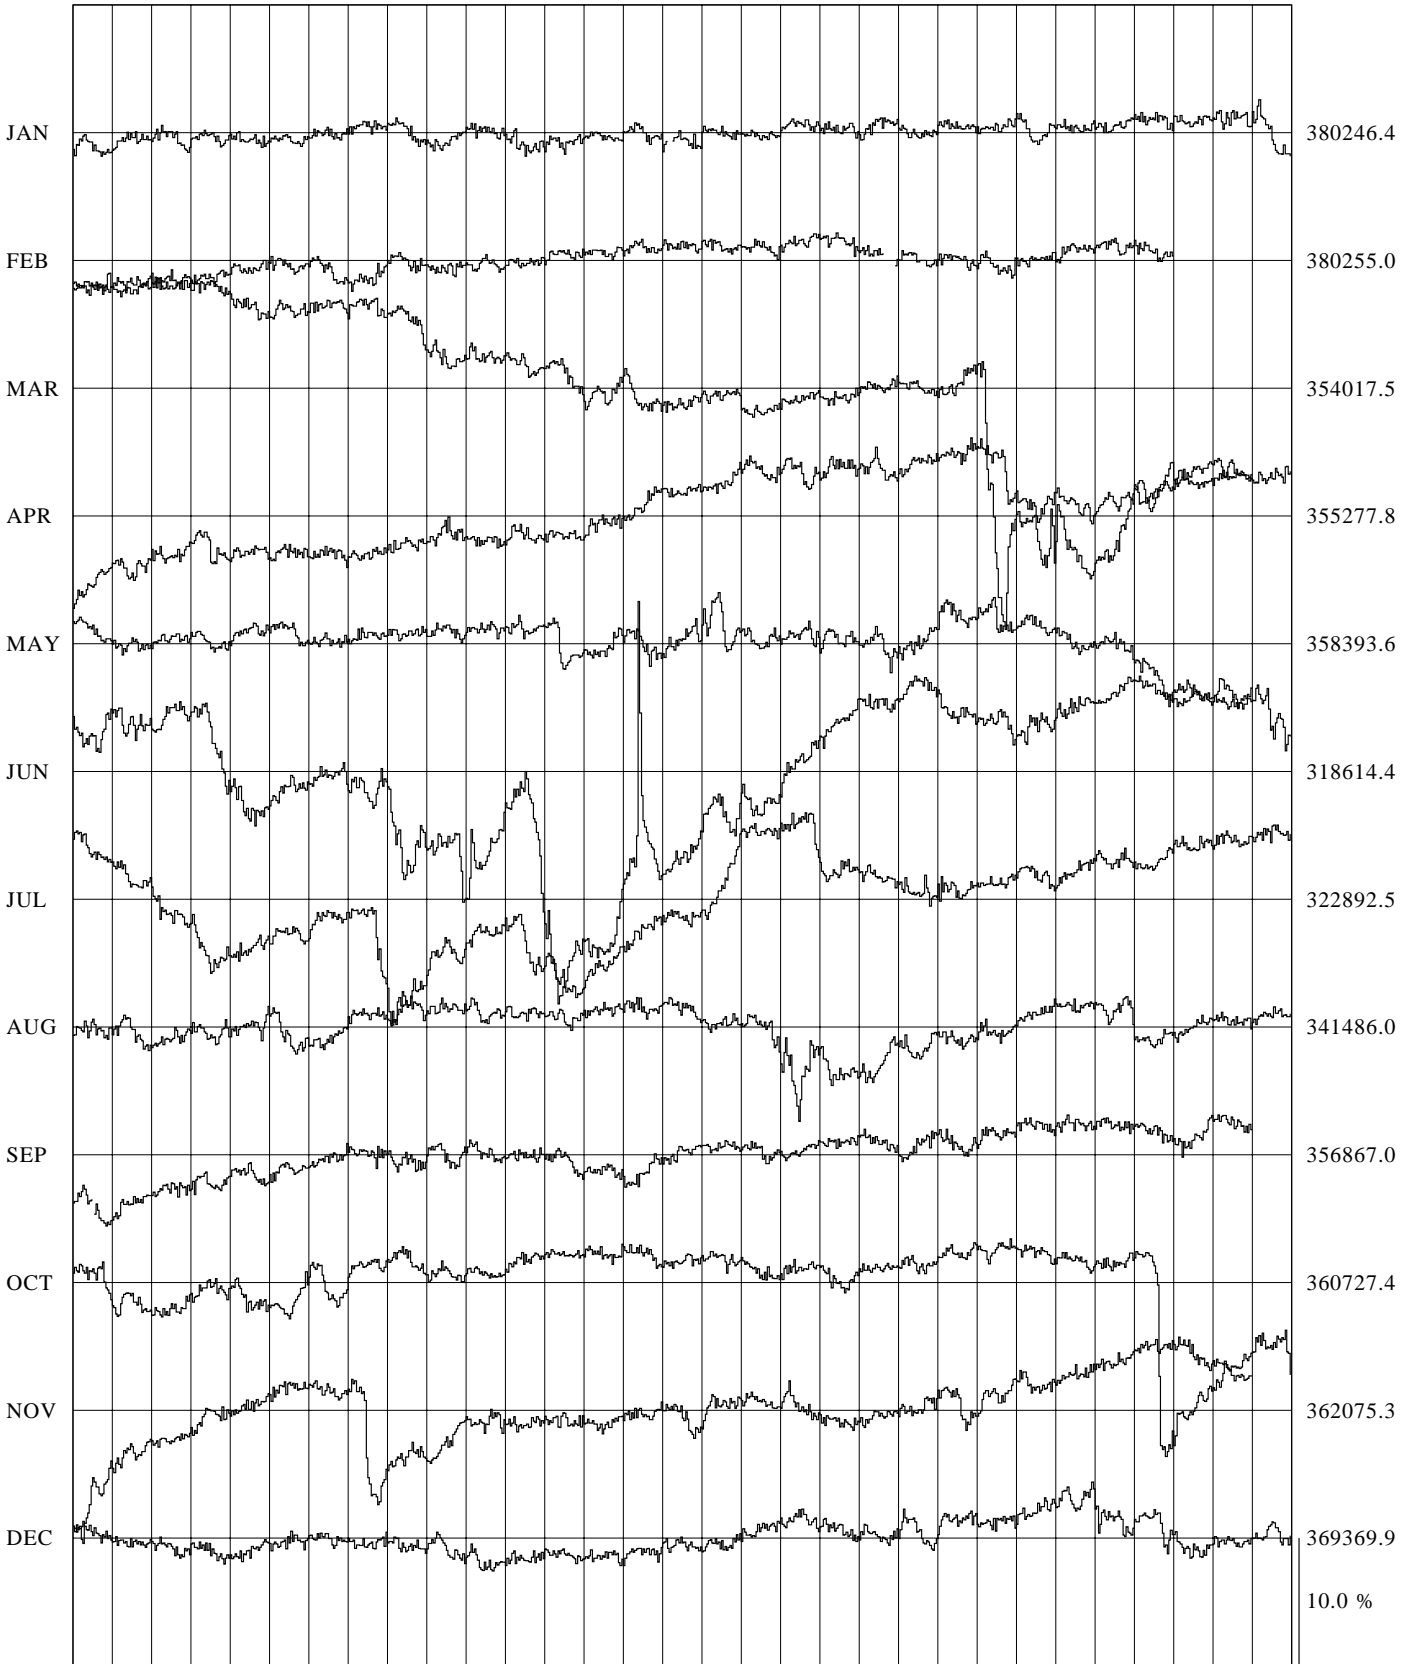

TERRE N64 PCSA

NEUTRON MONITOR

1991

1 2 3 4 5 6 7 8 9 10 11 12 13 14 15 16 17 18 19 20 21 22 23 24 25 26 27 28 29 30 31 MEAN

DAY OF MONTH

355018.6

10.0 %