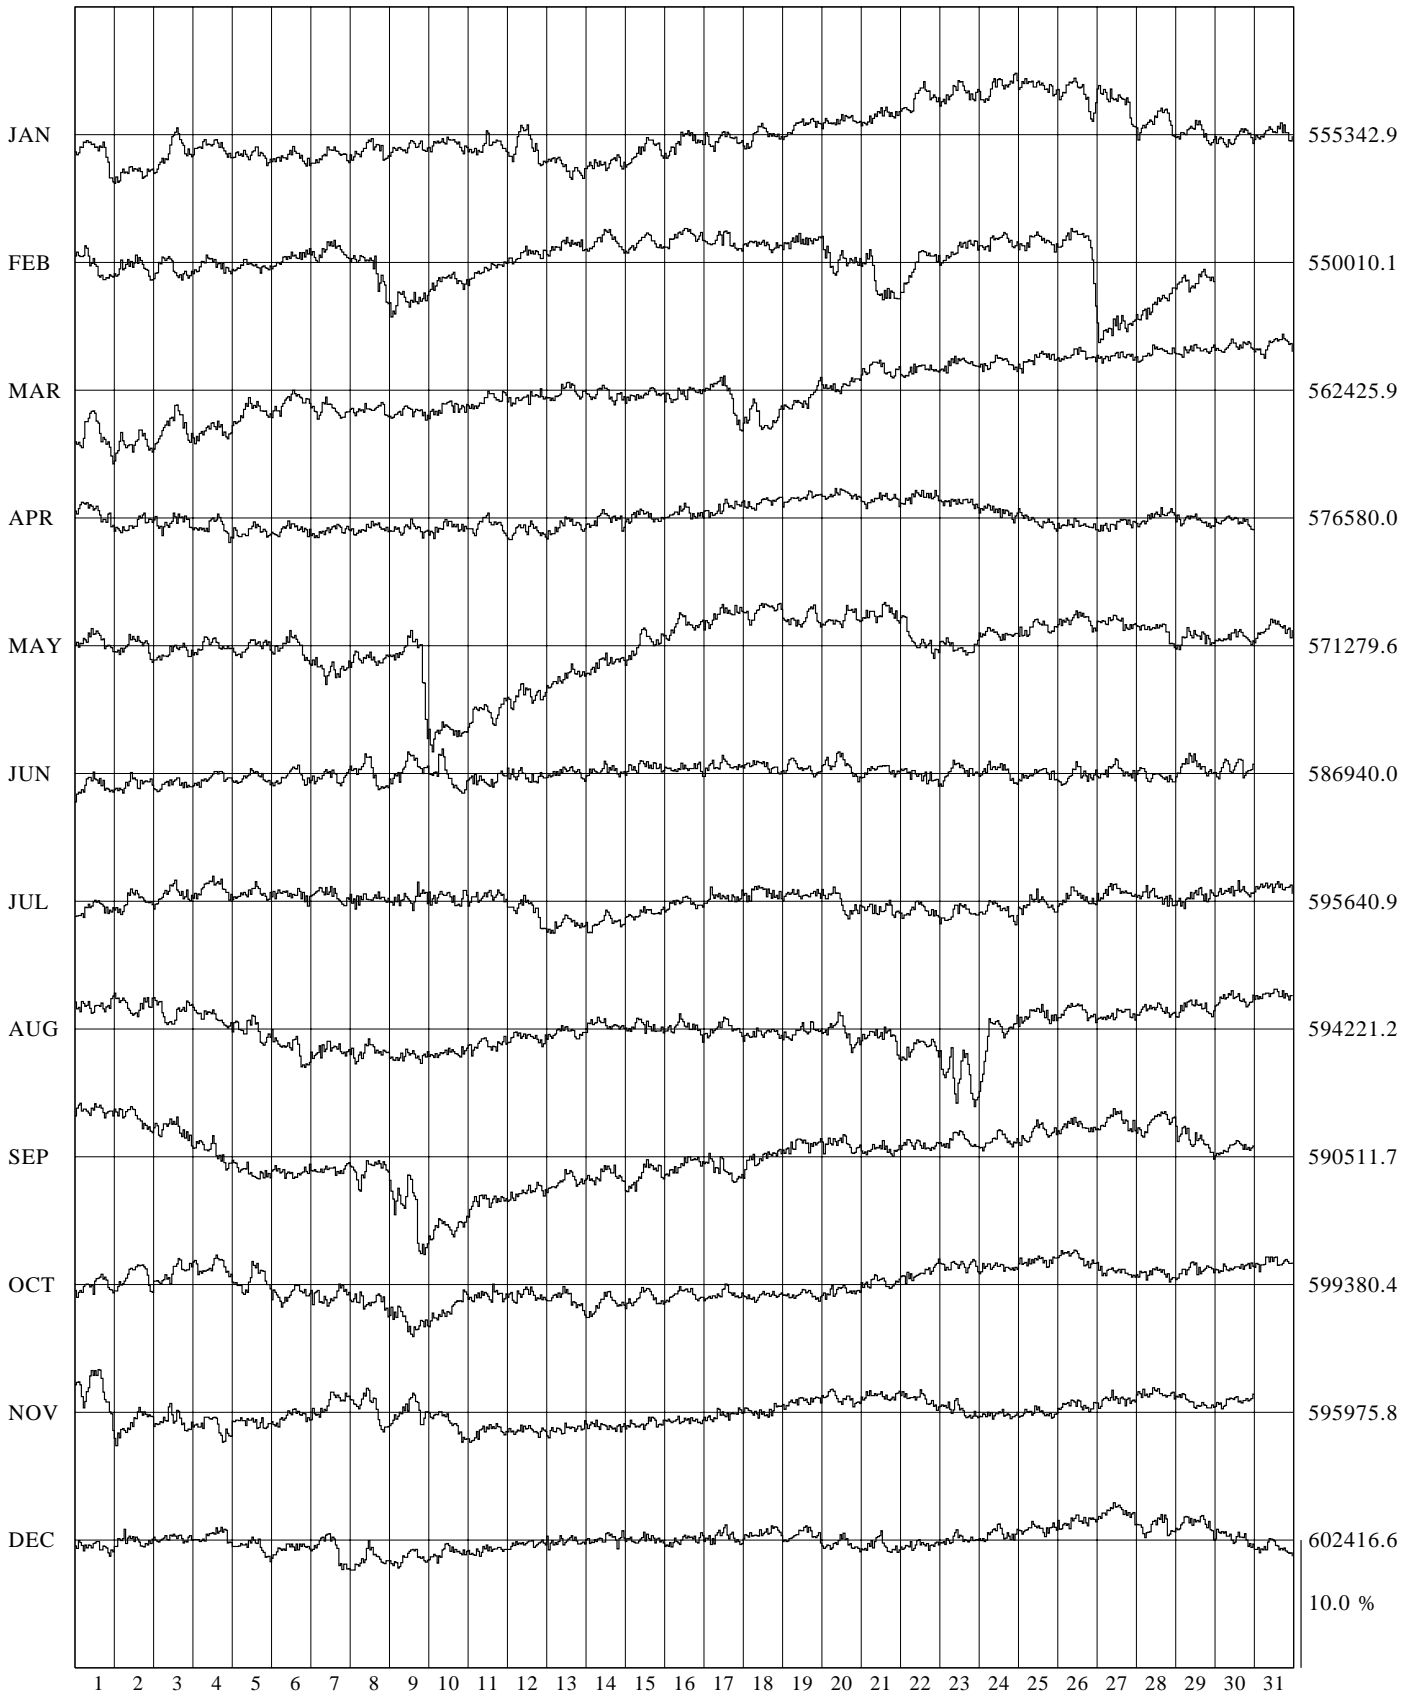

KIEL N64 PCSA NEUTRON MONITOR 1992

1 2 3 4 5 6 7 8 9 10 11 12 13 14 15 16 17 18 19 20 21 22 23 24 25 26 27 28 29 30 31 MEAN

581727.1