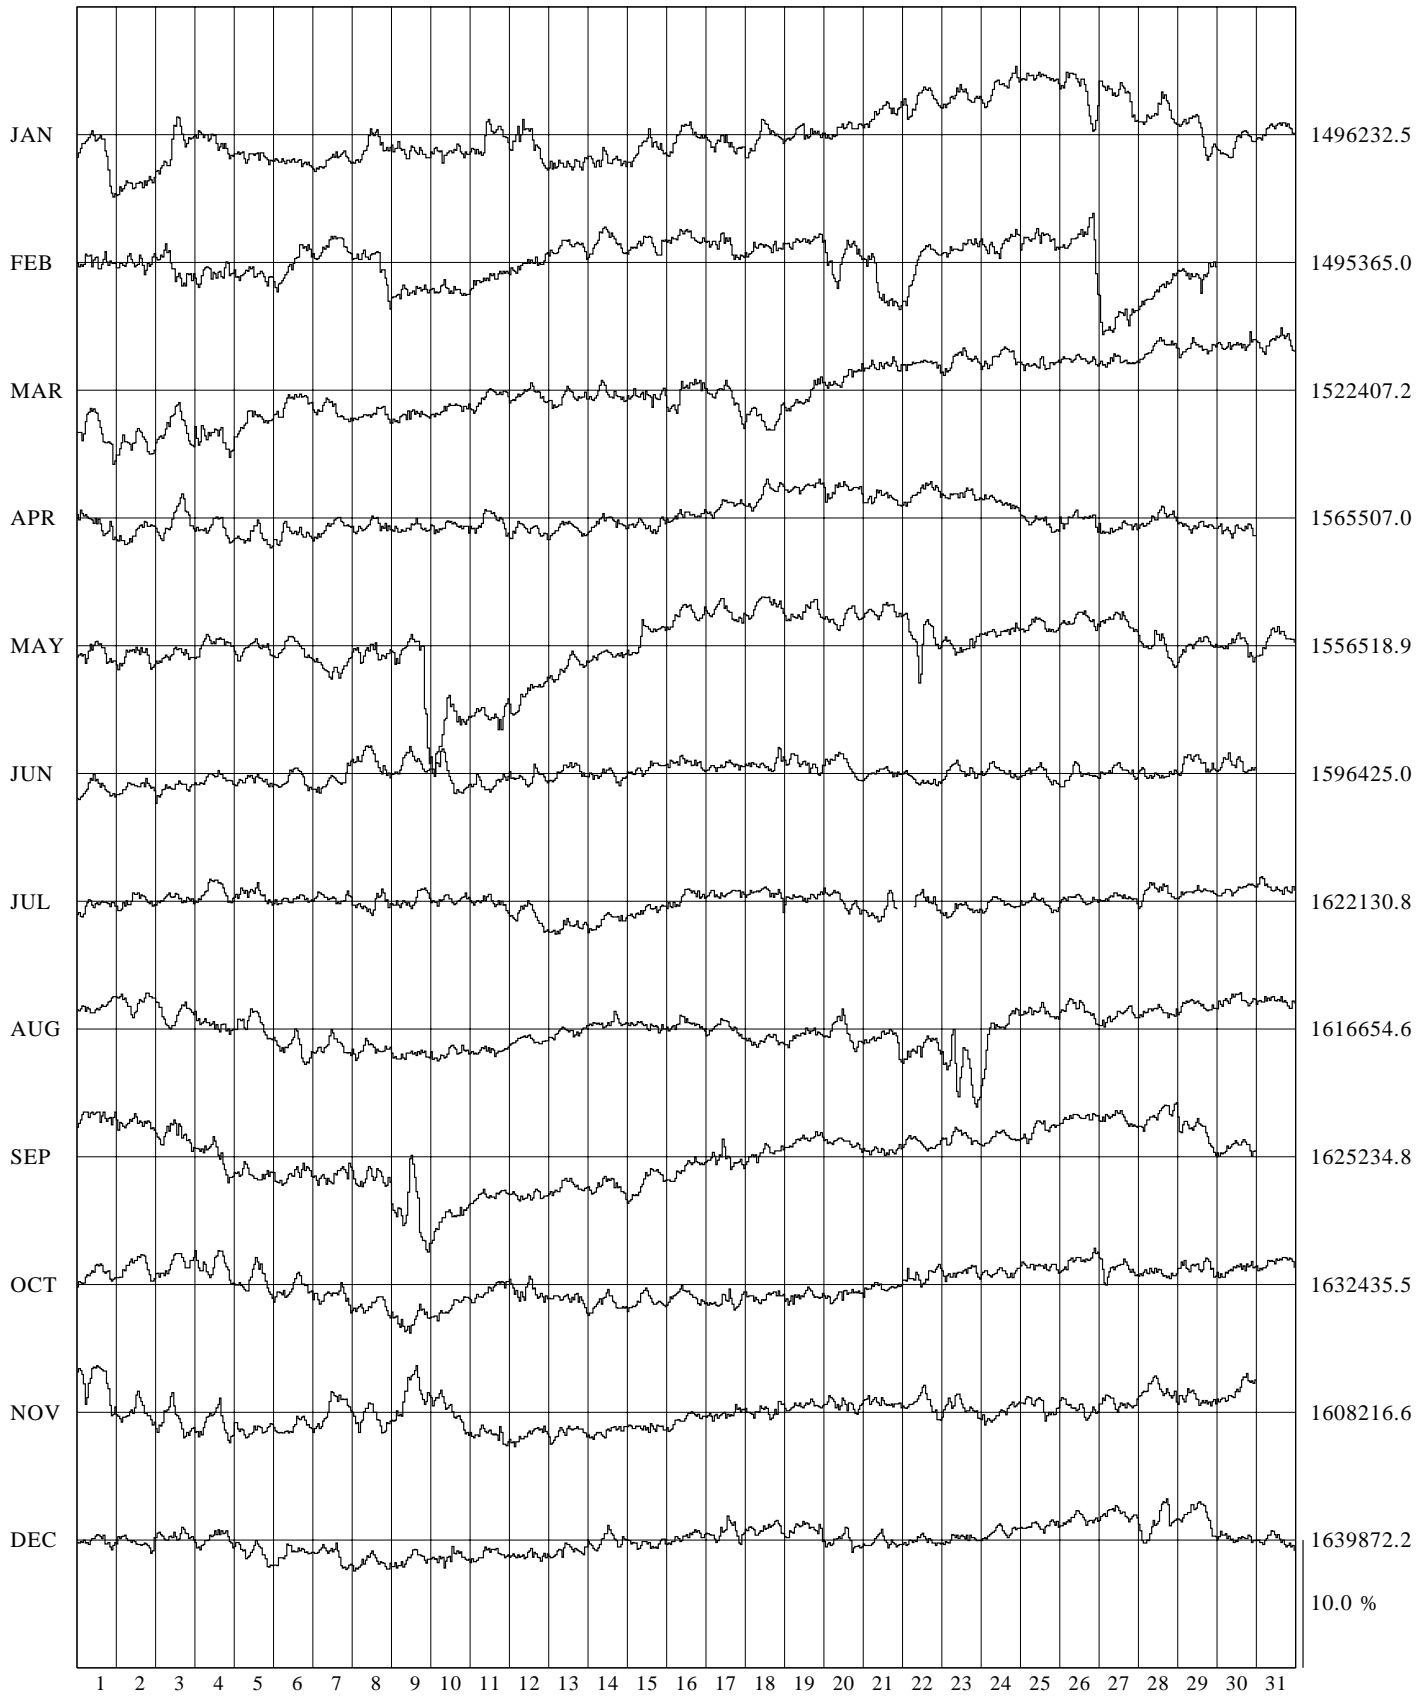

LOMNIC N64 PCSA

NEUTRON MONITOR

1992

1 2 3 4 5 6 7 8 9 10 11 12 13 14 15 16 17 18 19 20 21 22 23 24 25 26 27 28 29 30 31 MEAN

1581416.6