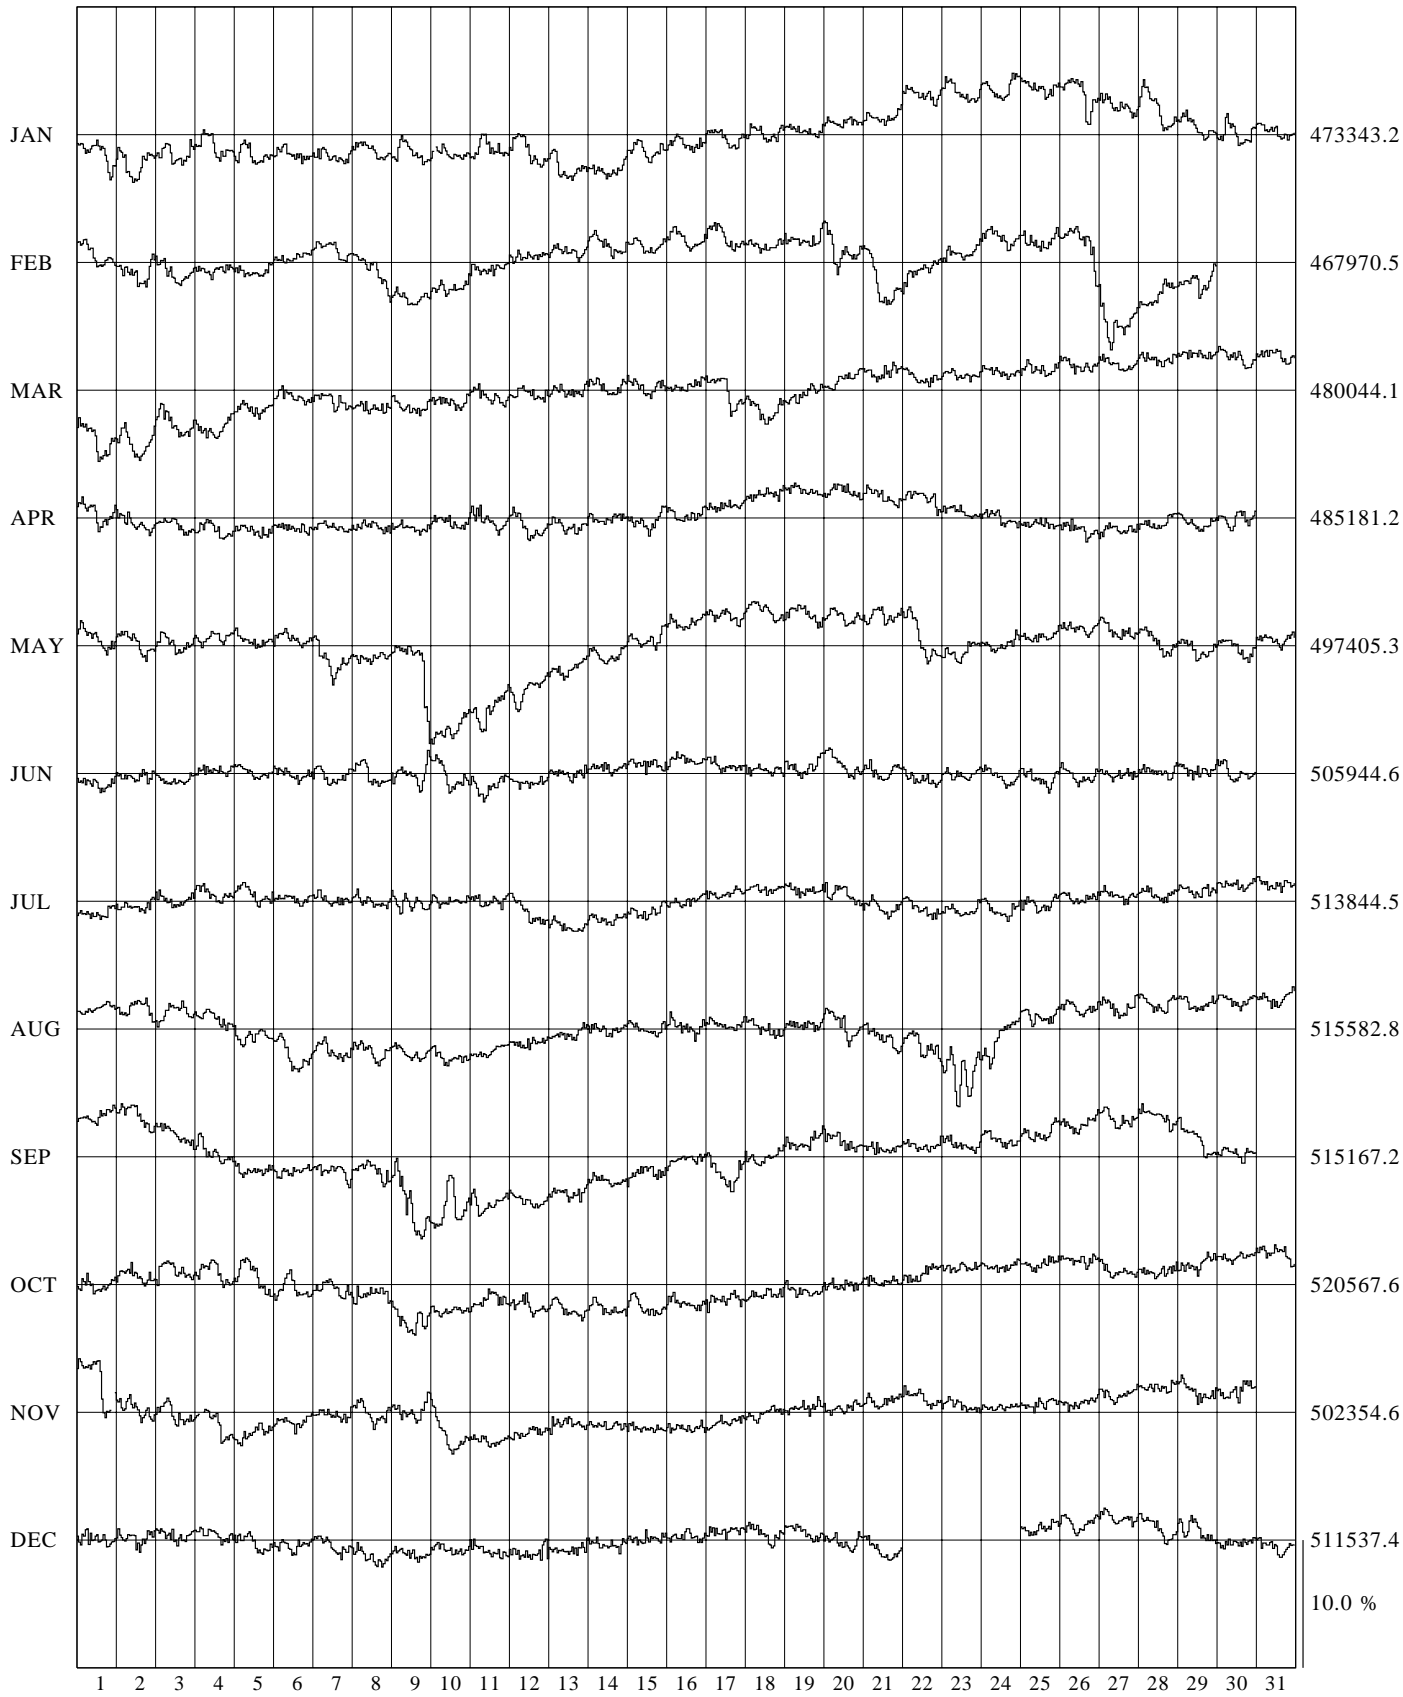

MAGADAN64 PCSA

NEUTRON MONITOR

1992

1 2 3 4 5 6 7 8 9 10 11 12 13 14 15 16 17 18 19 20 21 22 23 24 25 26 27 28 29 30 31 MEAN

499078.6