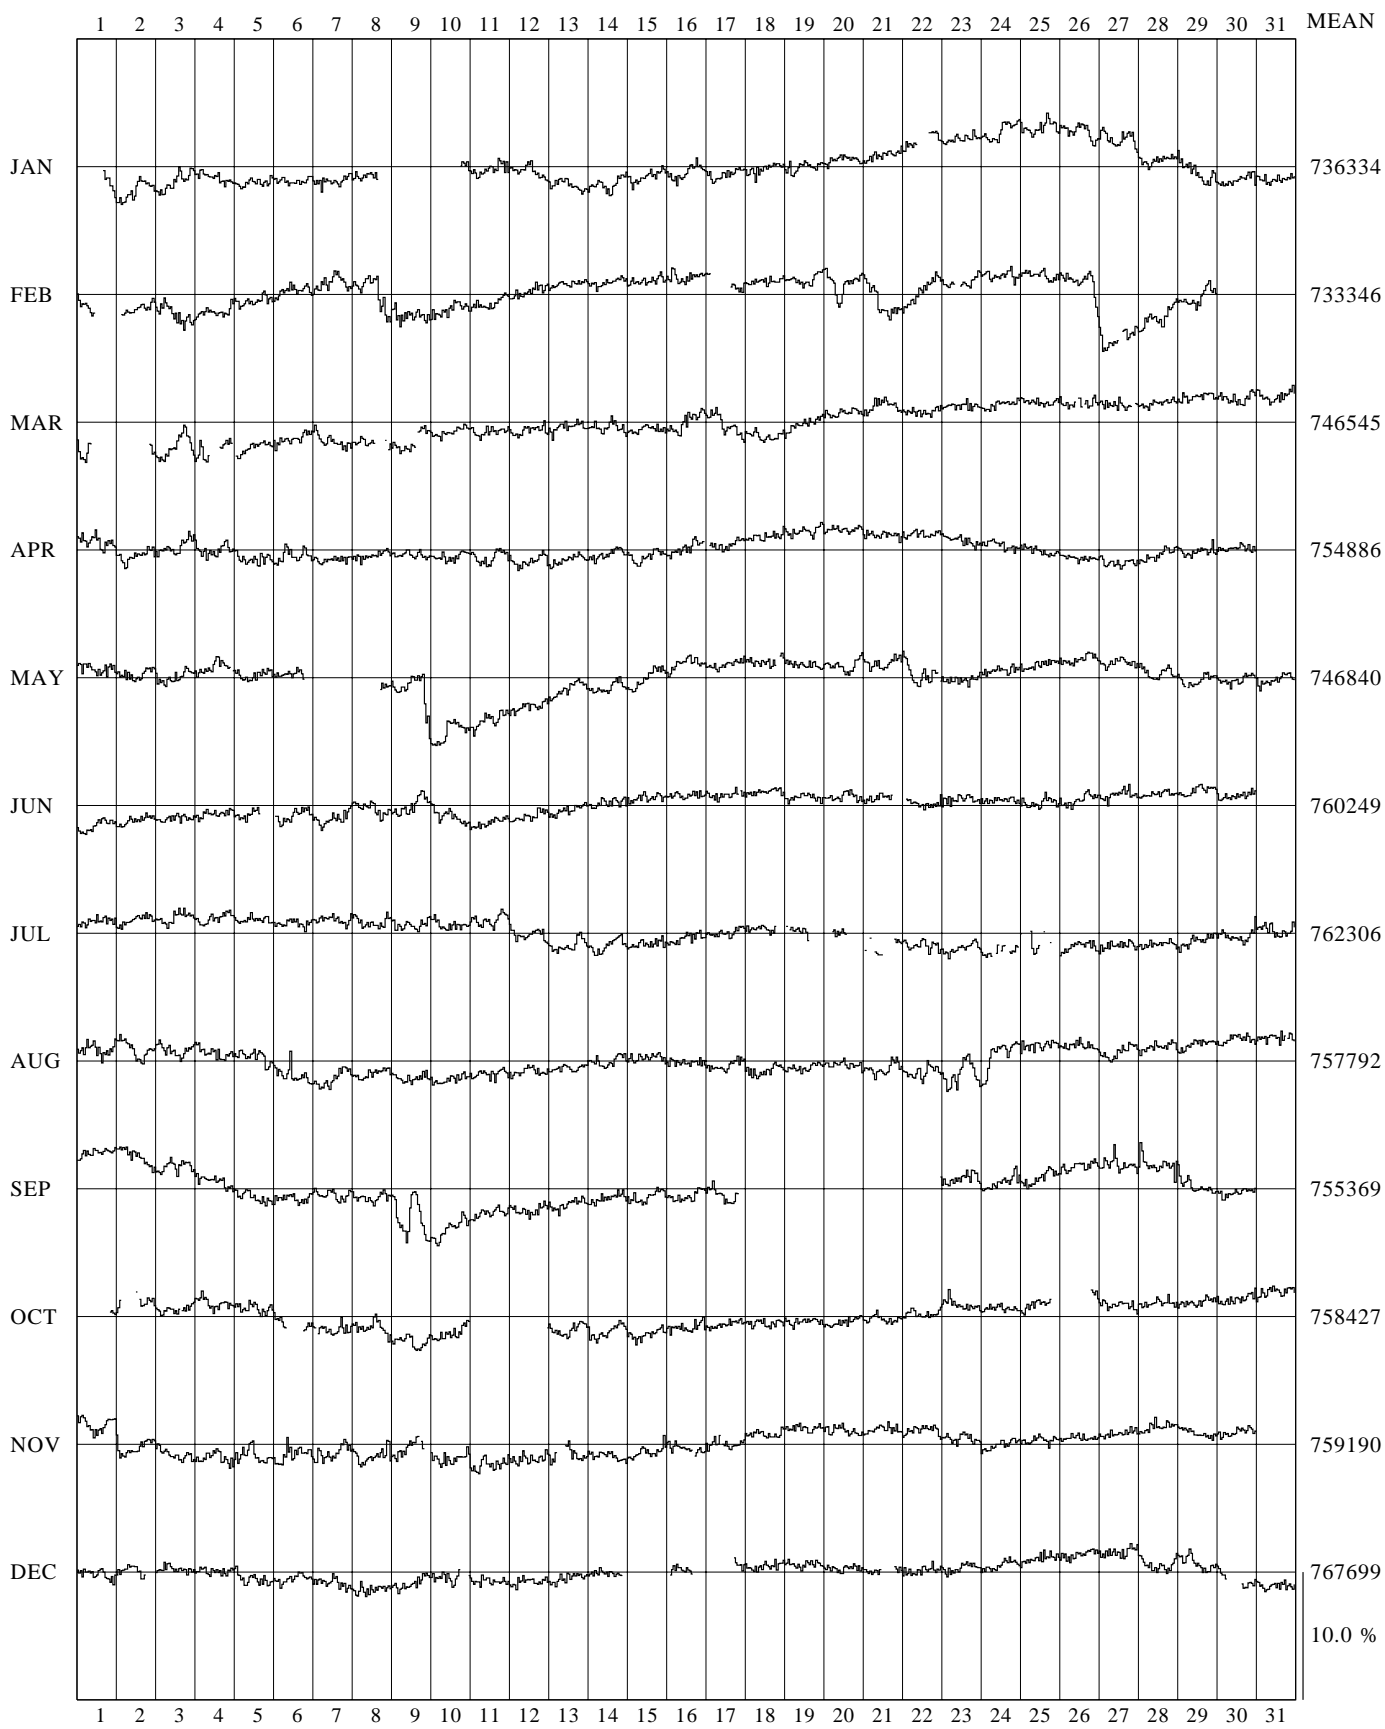

MEXICO N64 PCSA

1992

10.0 %
753249