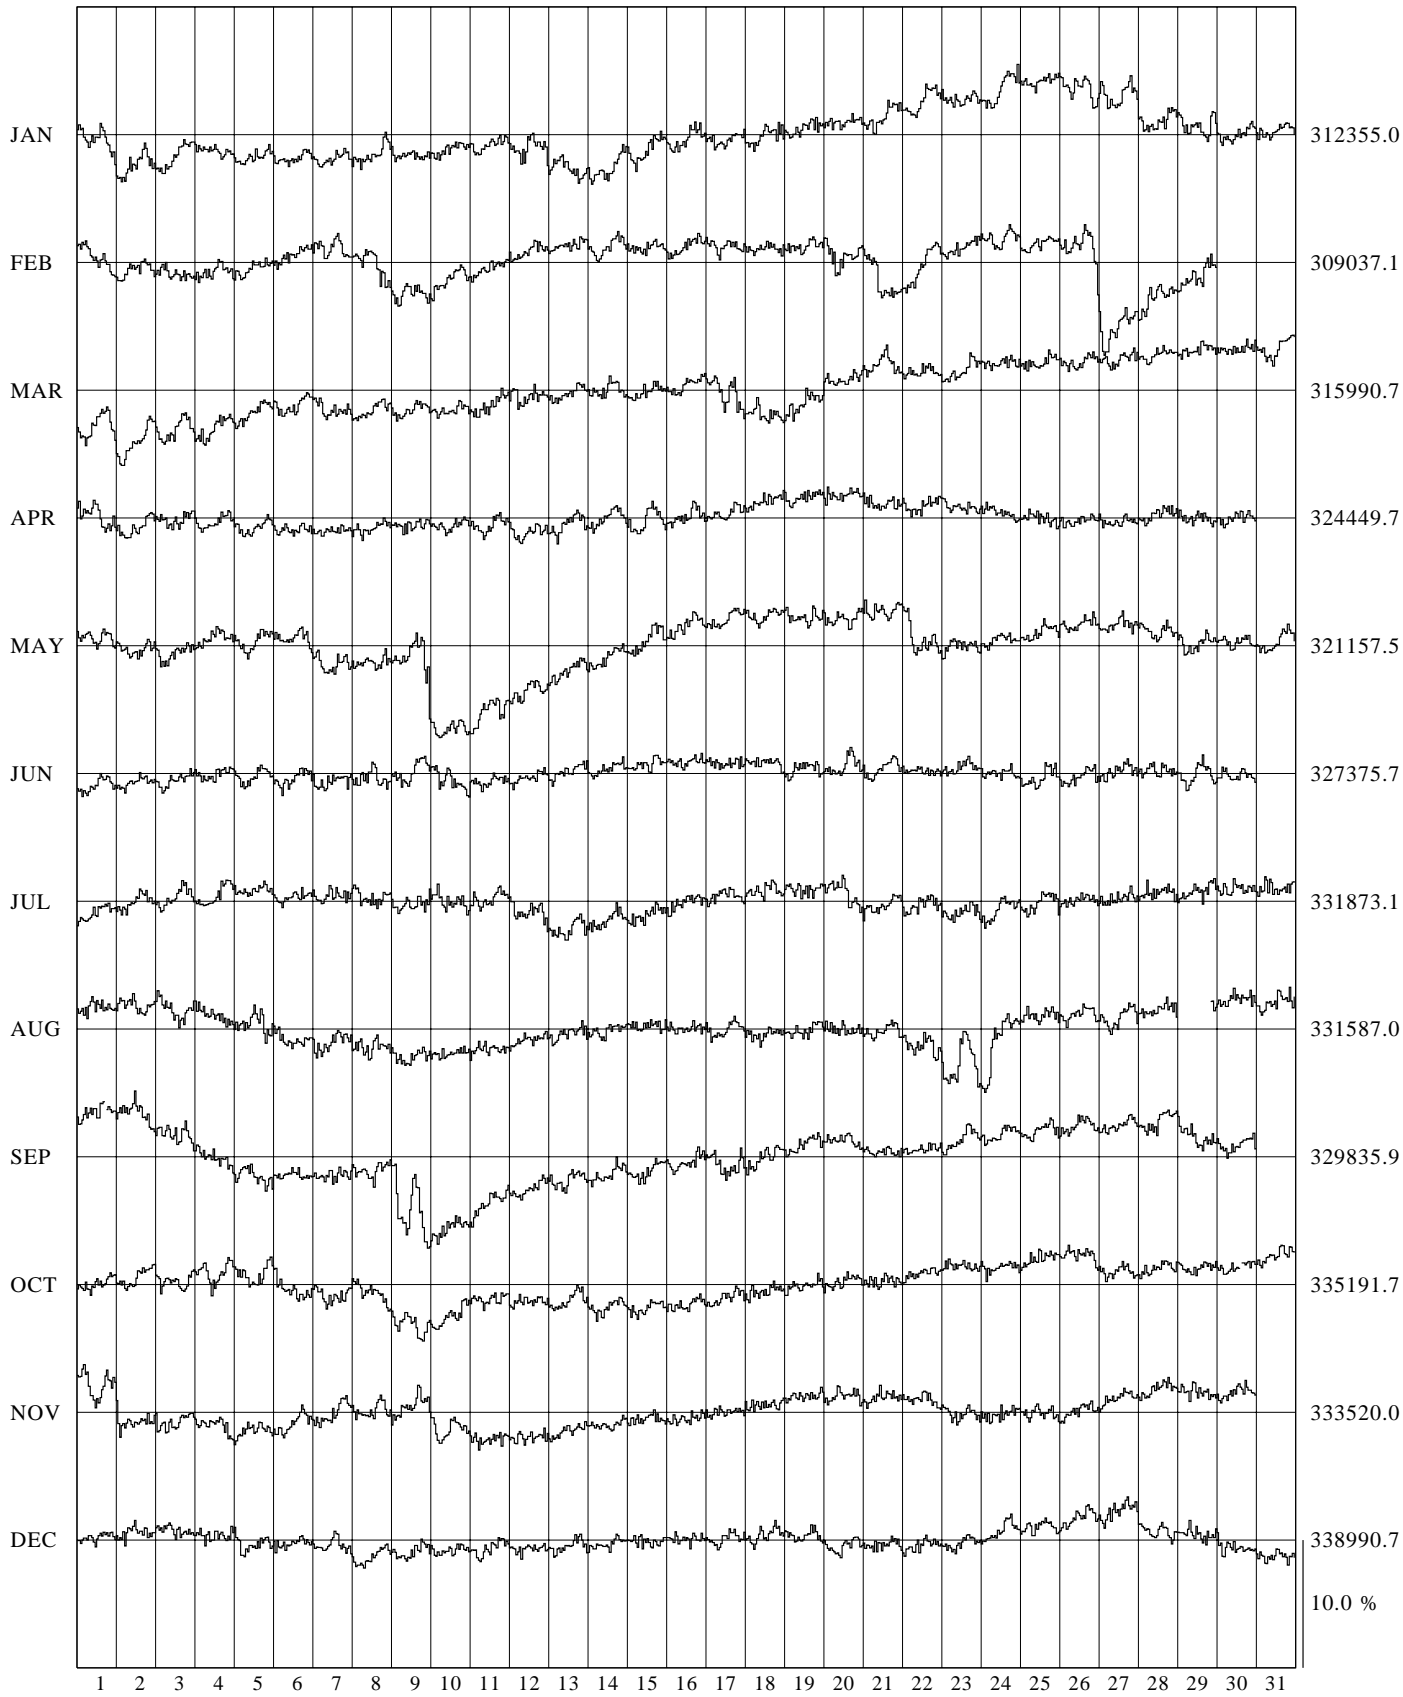

NEWARK N64 PCSA

NEUTRON MONITOR

1992

1 2 3 4 5 6 7 8 9 10 11 12 13 14 15 16 17 18 19 20 21 22 23 24 25 26 27 28 29 30 31 MEAN

10.0 %

325947.0