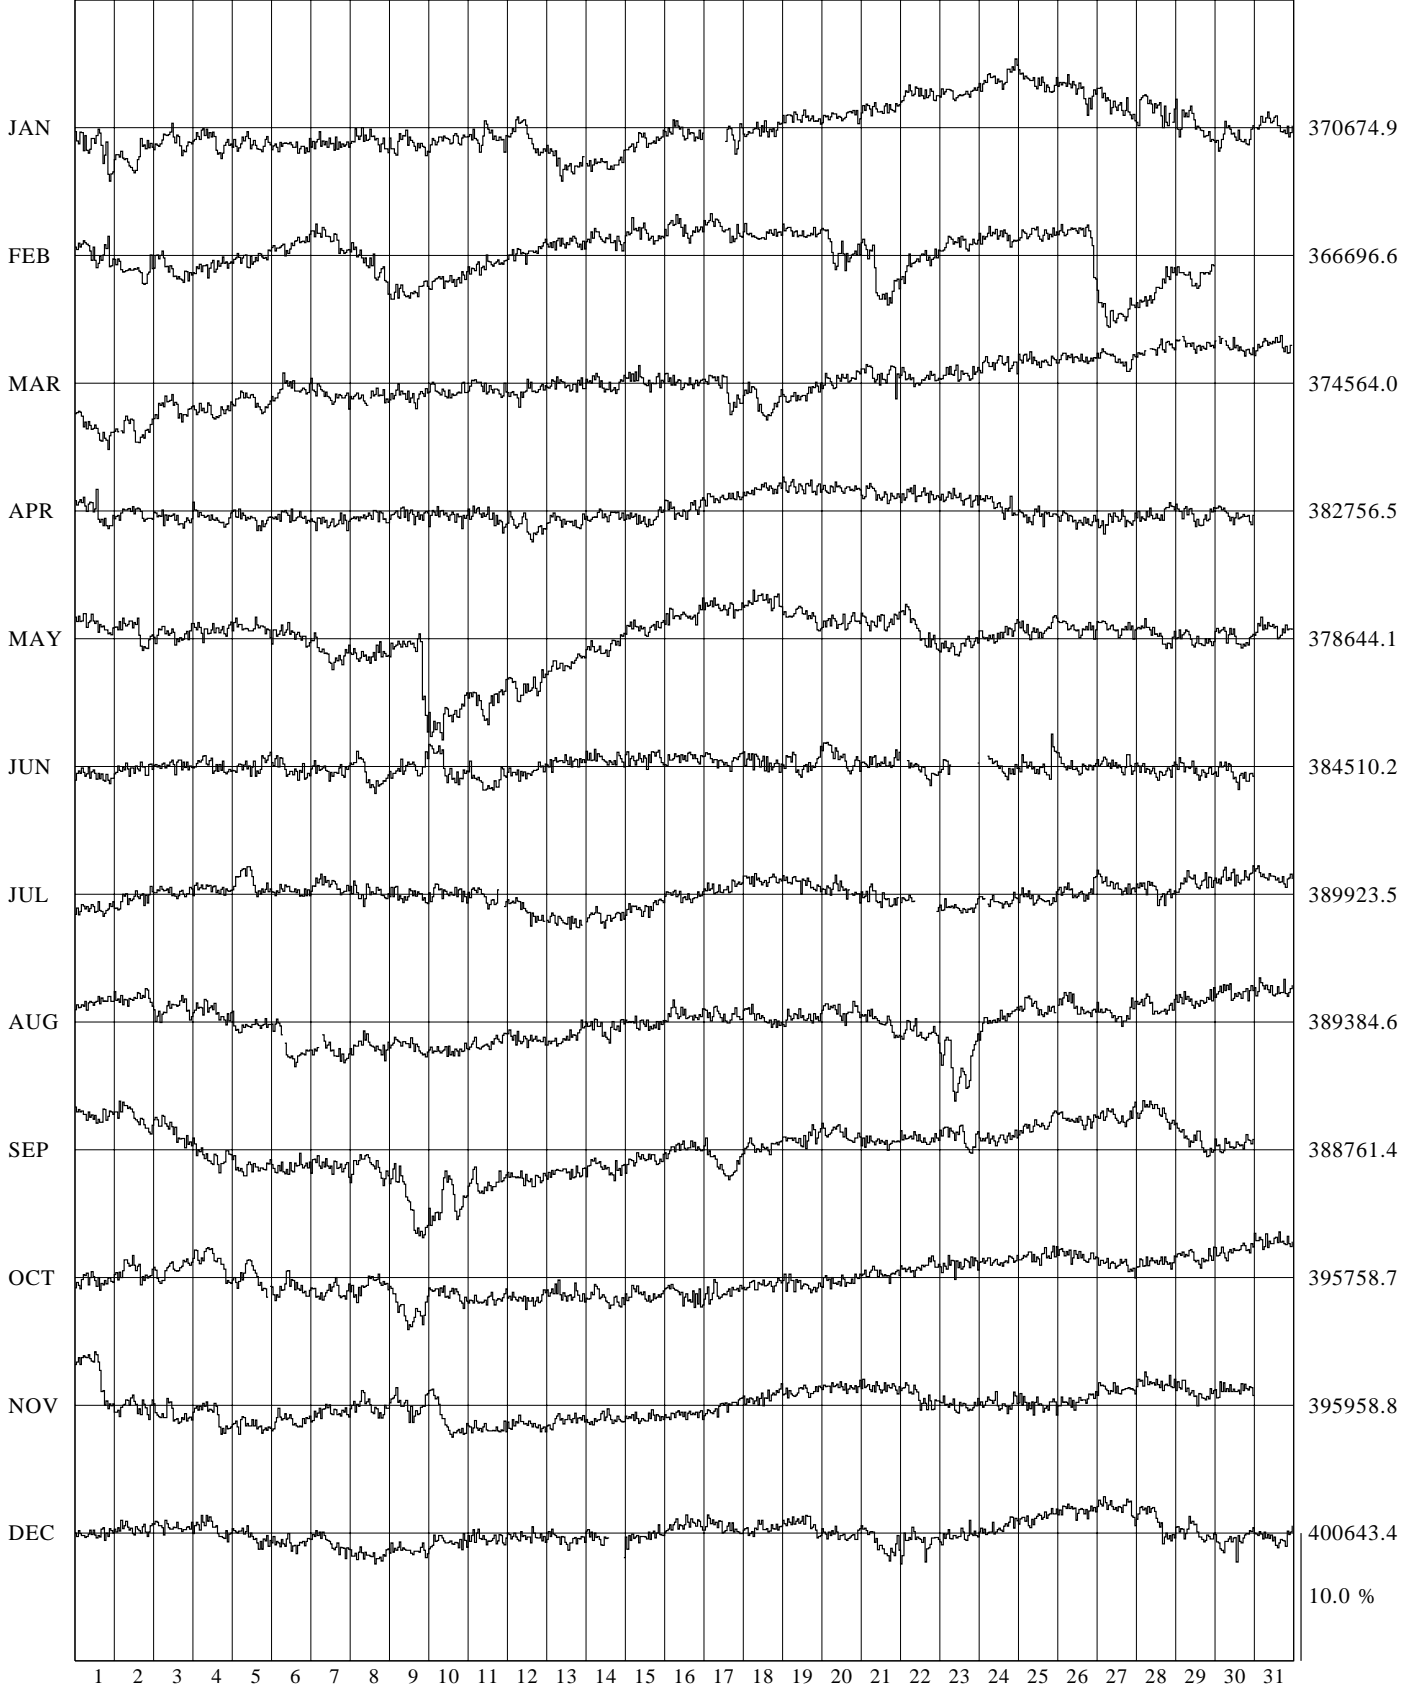

TIXIE N64 PCSA NEUTRON MONITOR 1992

10.0 %  
384856.4