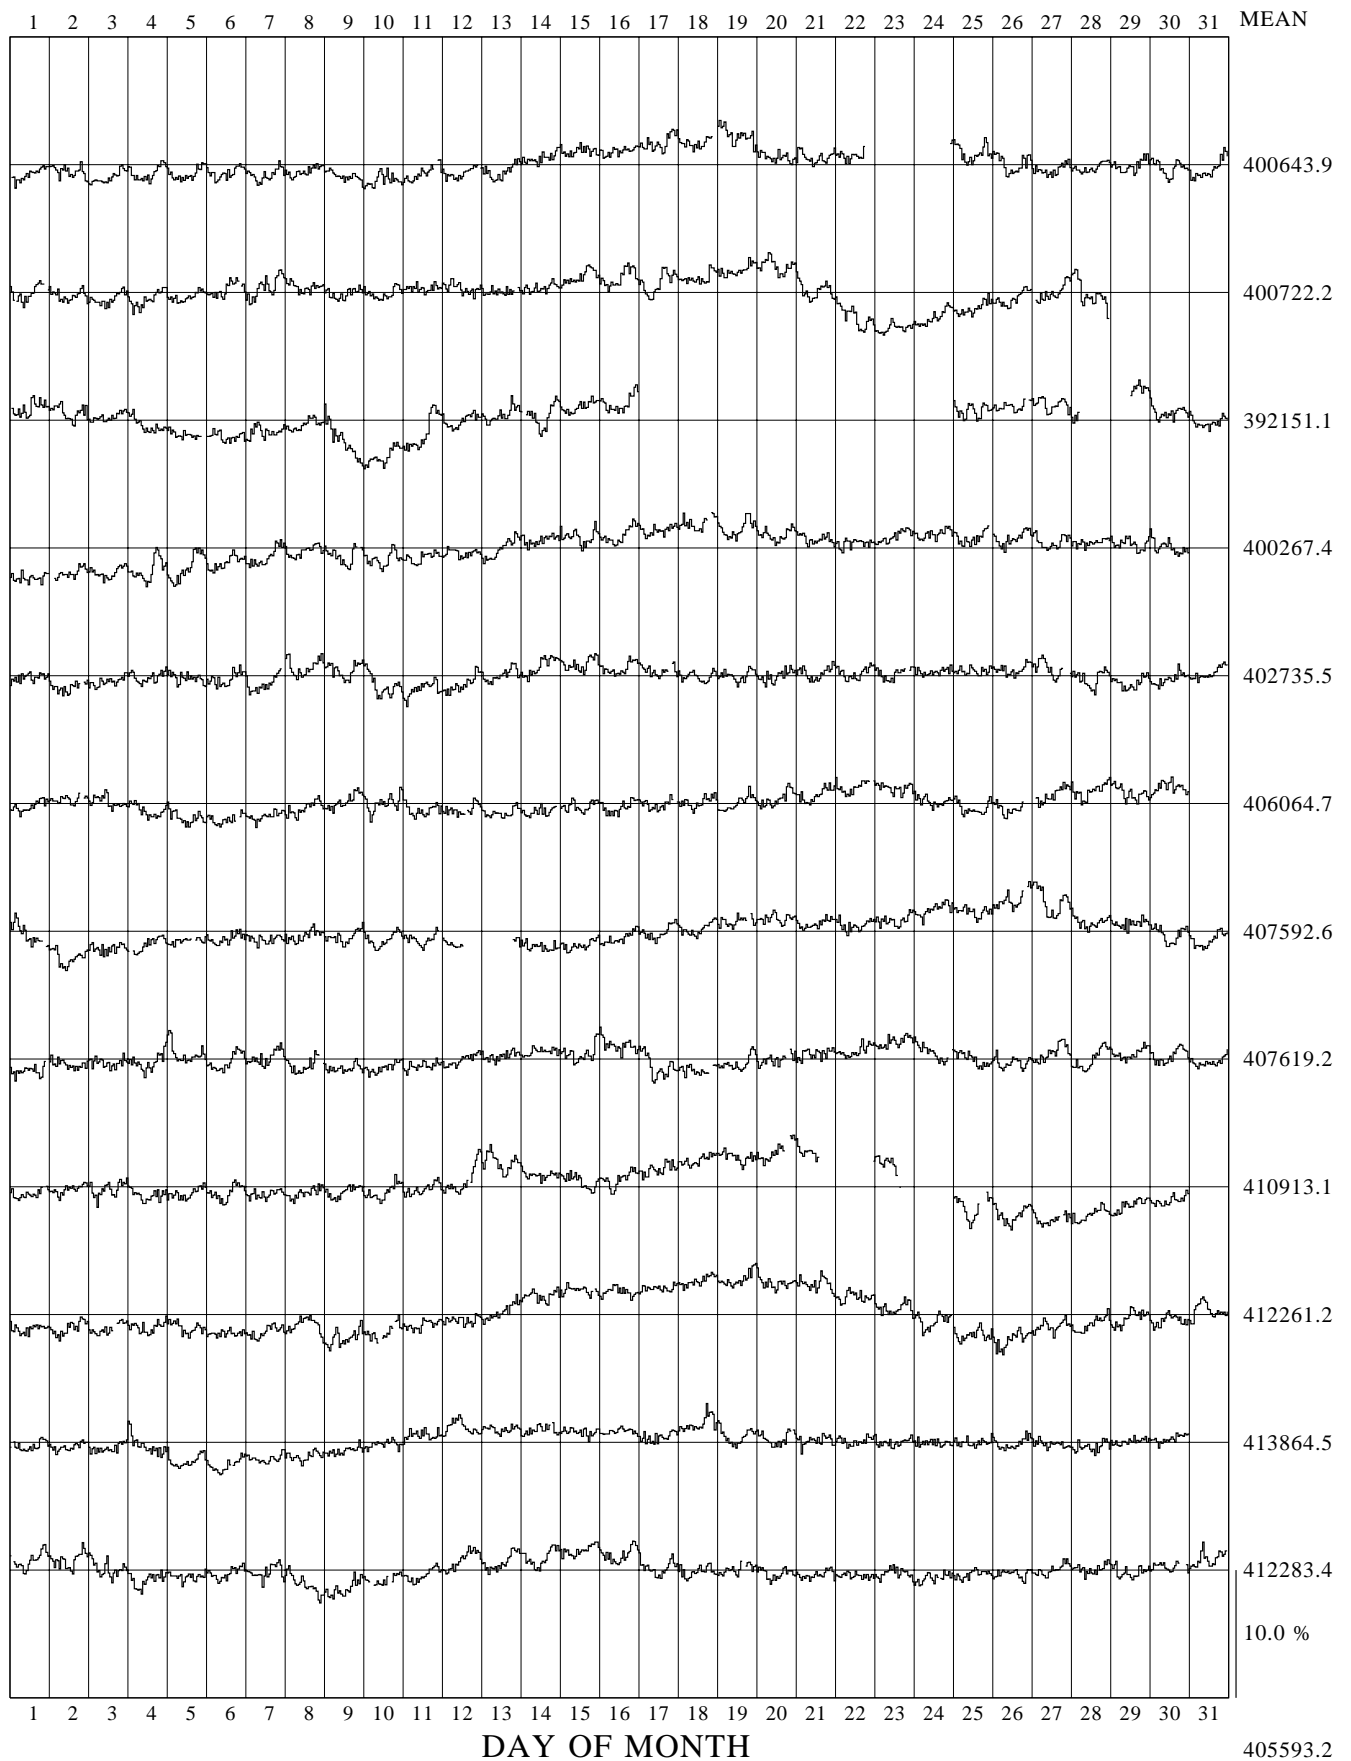

CLIMAX N PCSA NEUTRON MONITOR 1993

10.0 %

405593.2