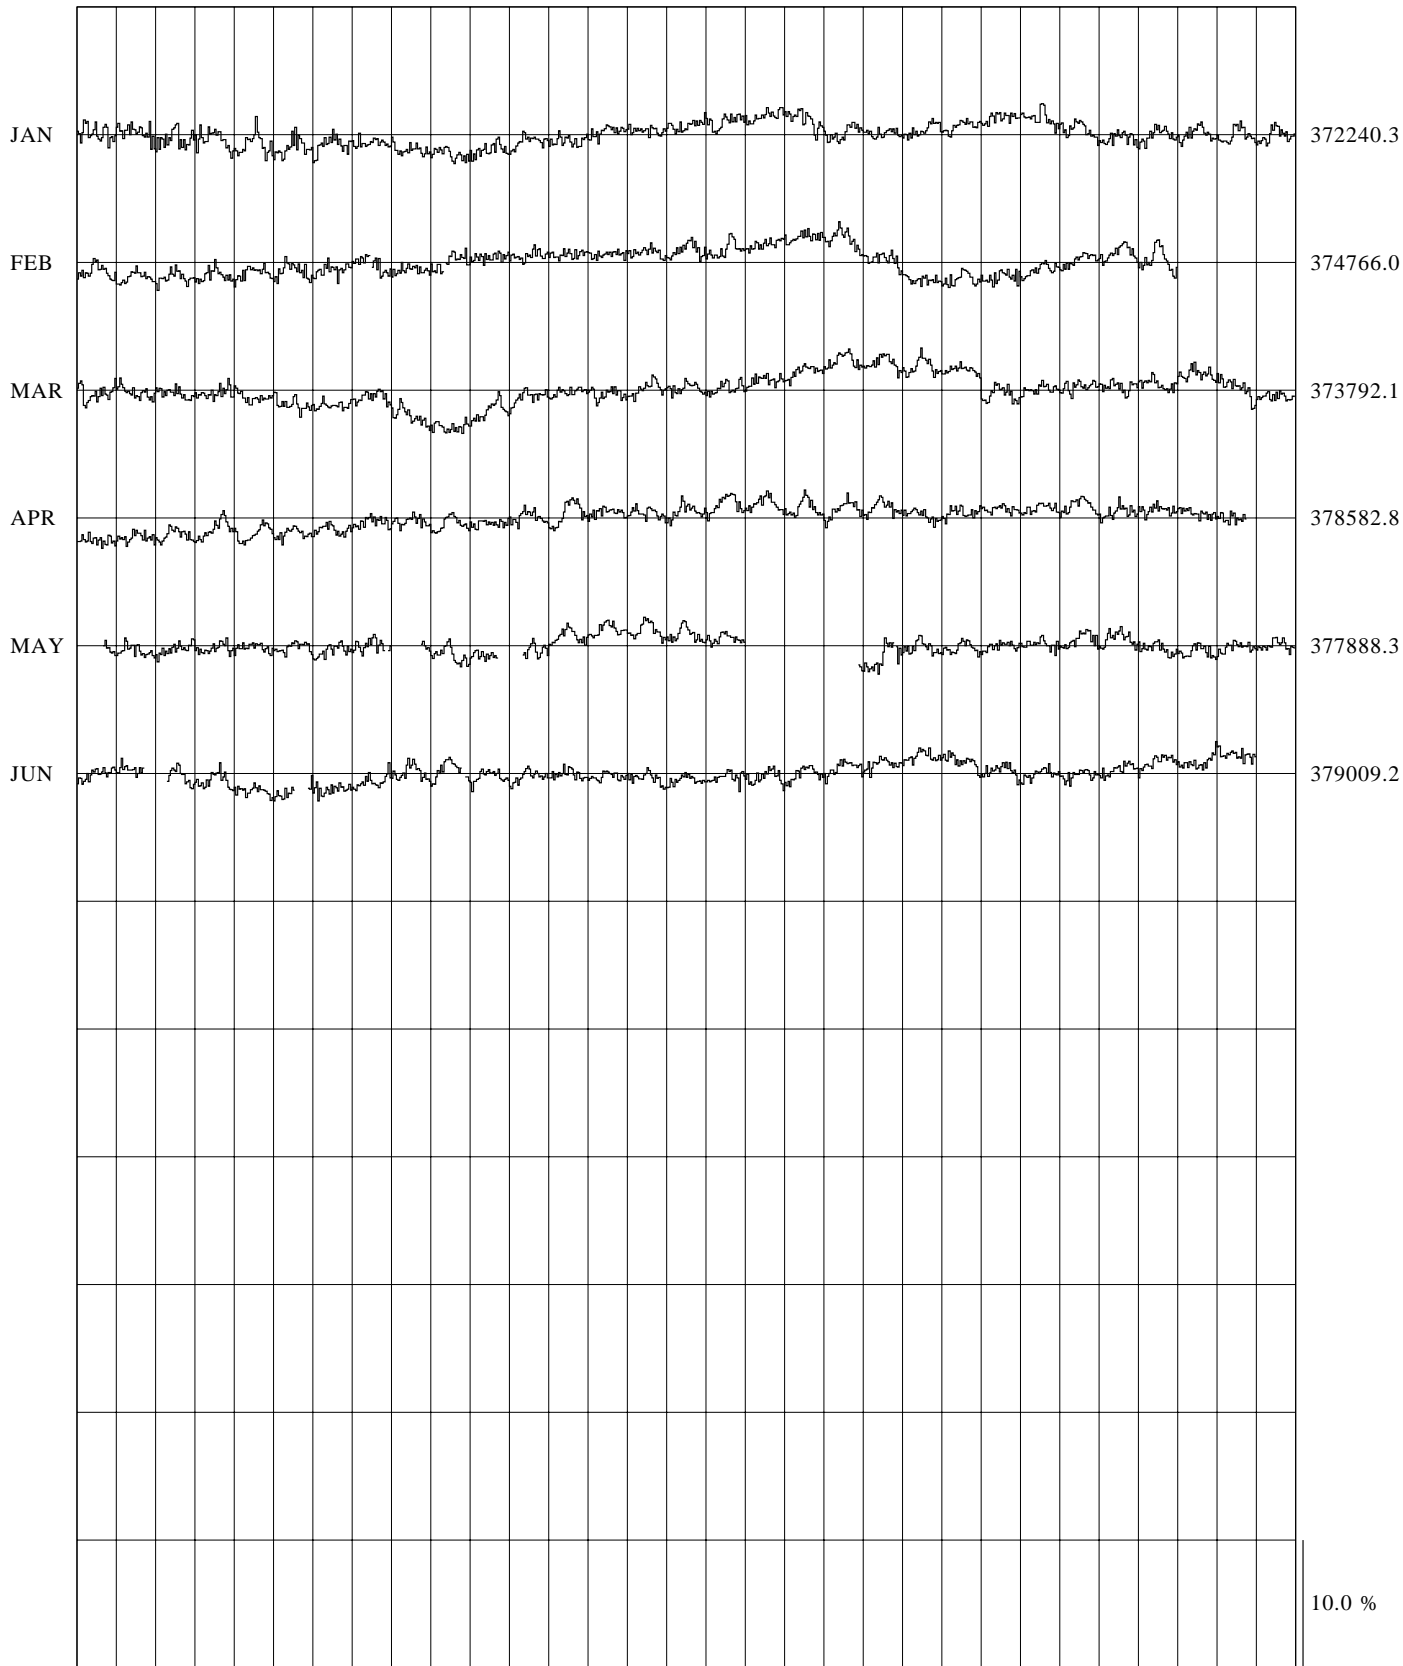

DOURBE N64 PCSA

NEUTRON MONITOR

1993

1 2 3 4 5 6 7 8 9 10 11 12 13 14 15 16 17 18 19 20 21 22 23 24 25 26 27 28 29 30 31 MEAN

1 2 3 4 5 6 7 8 9 10 11 12 13 14 15 16 17 18 19 20 21 22 23 24 25 26 27 28 29 30 31

DAY OF MONTH

10.0 %

376046.4