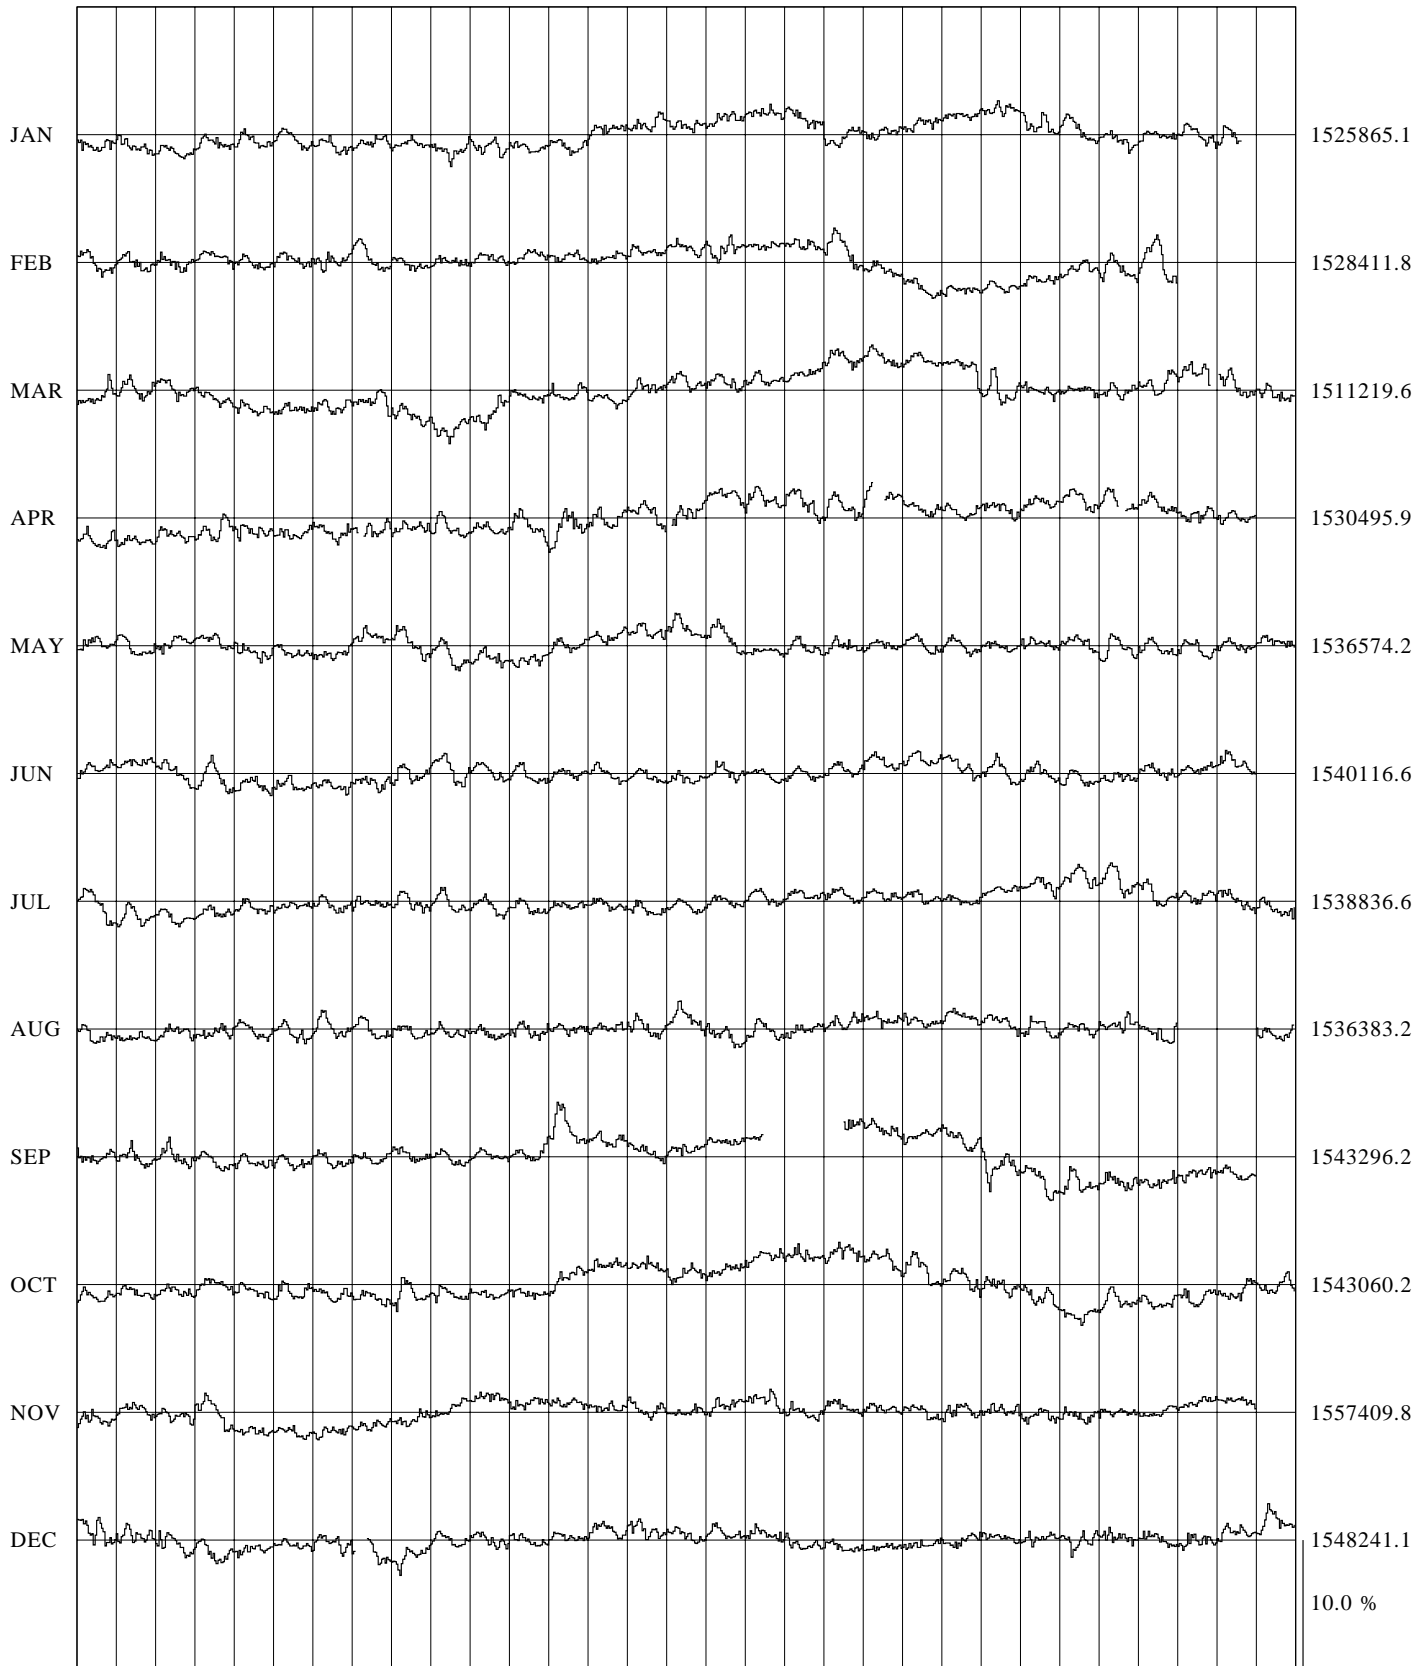

IRKUT2 N64 PCSA

NEUTRON MONITOR

1993

1 2 3 4 5 6 7 8 9 10 11 12 13 14 15 16 17 18 19 20 21 22 23 24 25 26 27 28 29 30 31 MEAN

DAY OF MONTH

10.0 %

1536659.2