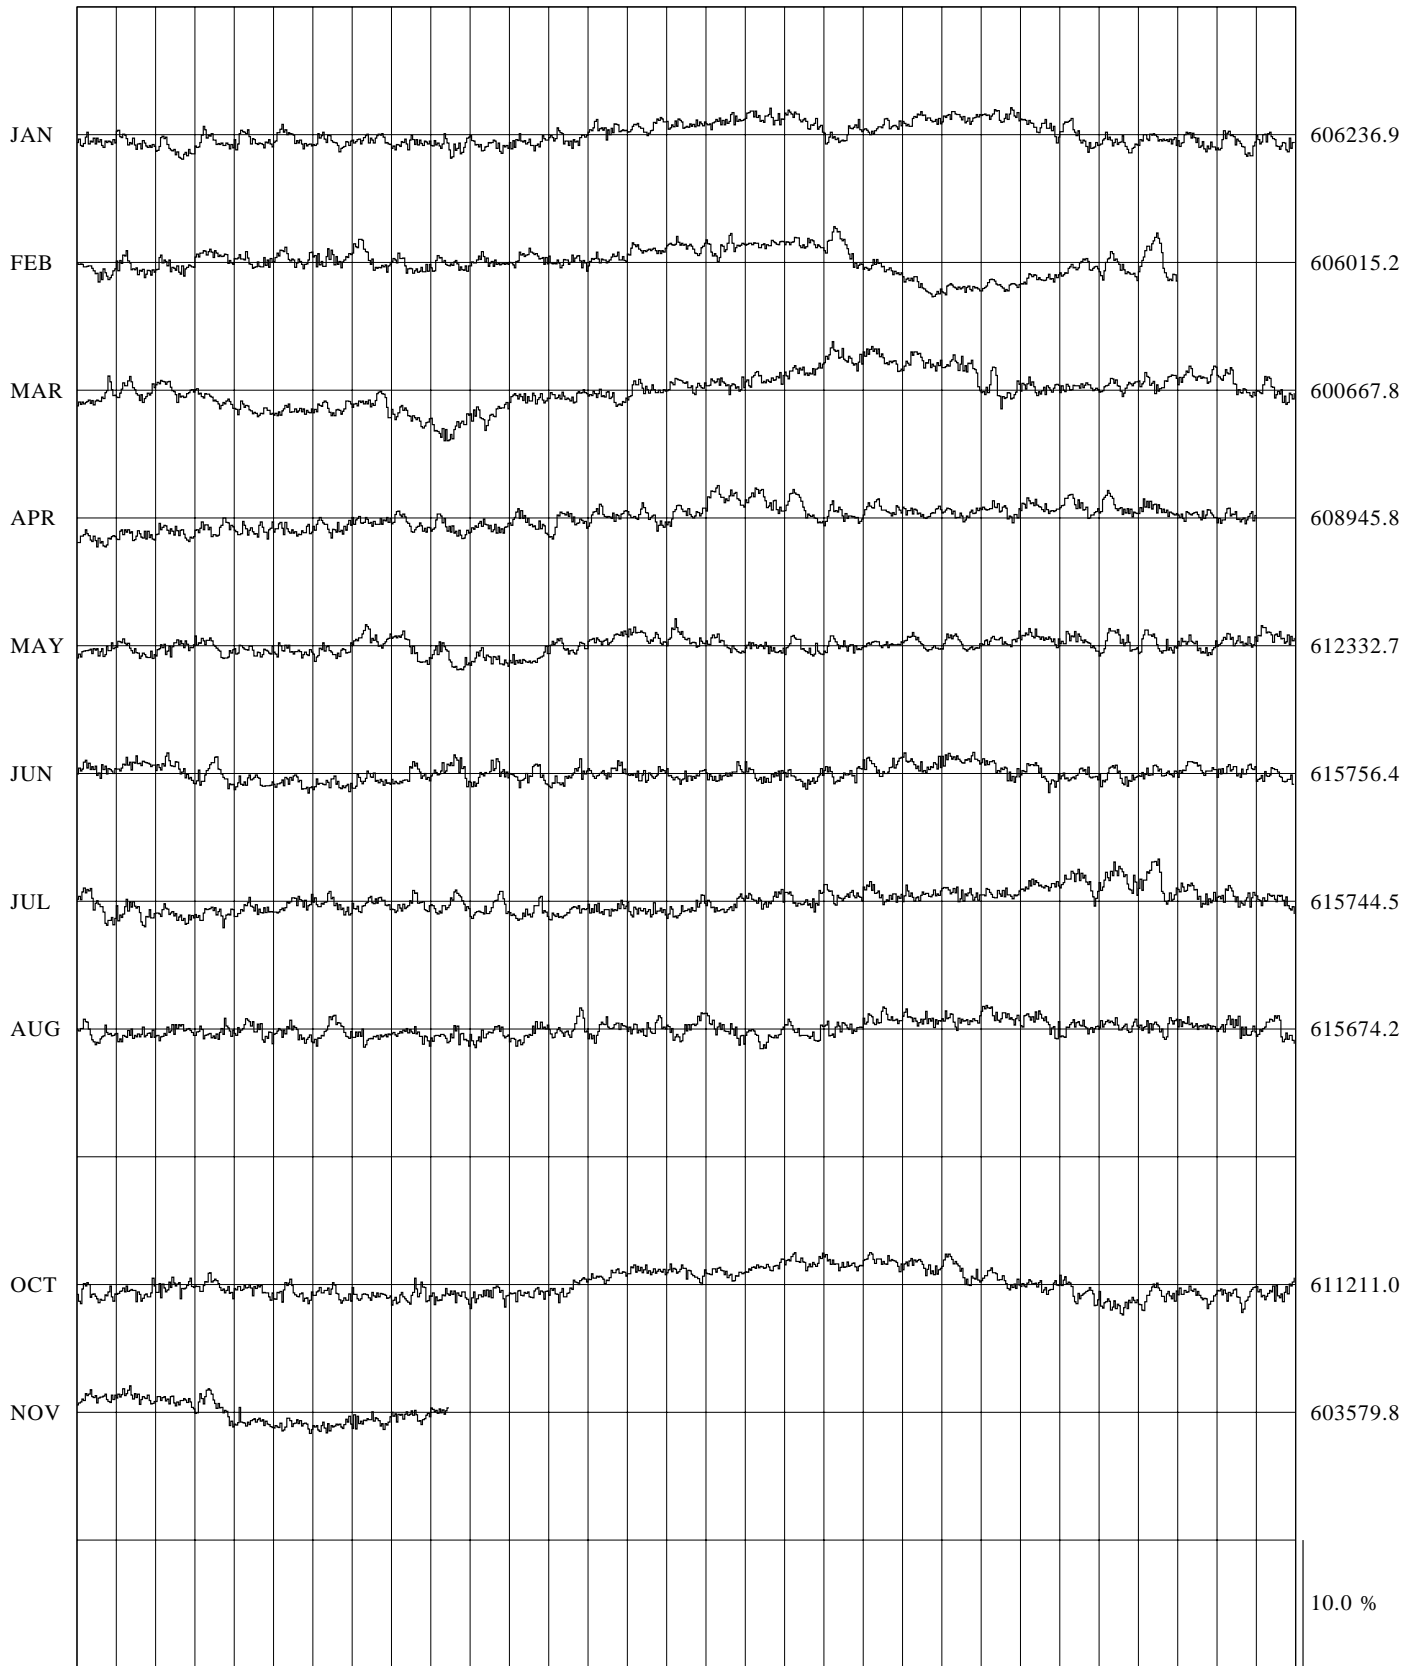

IRKUTS N64 PCSA

NEUTRON MONITOR

1993

1 2 3 4 5 6 7 8 9 10 11 12 13 14 15 16 17 18 19 20 21 22 23 24 25 26 27 28 29 30 31 MEAN

DAY OF MONTH

10.0 %

609616.4