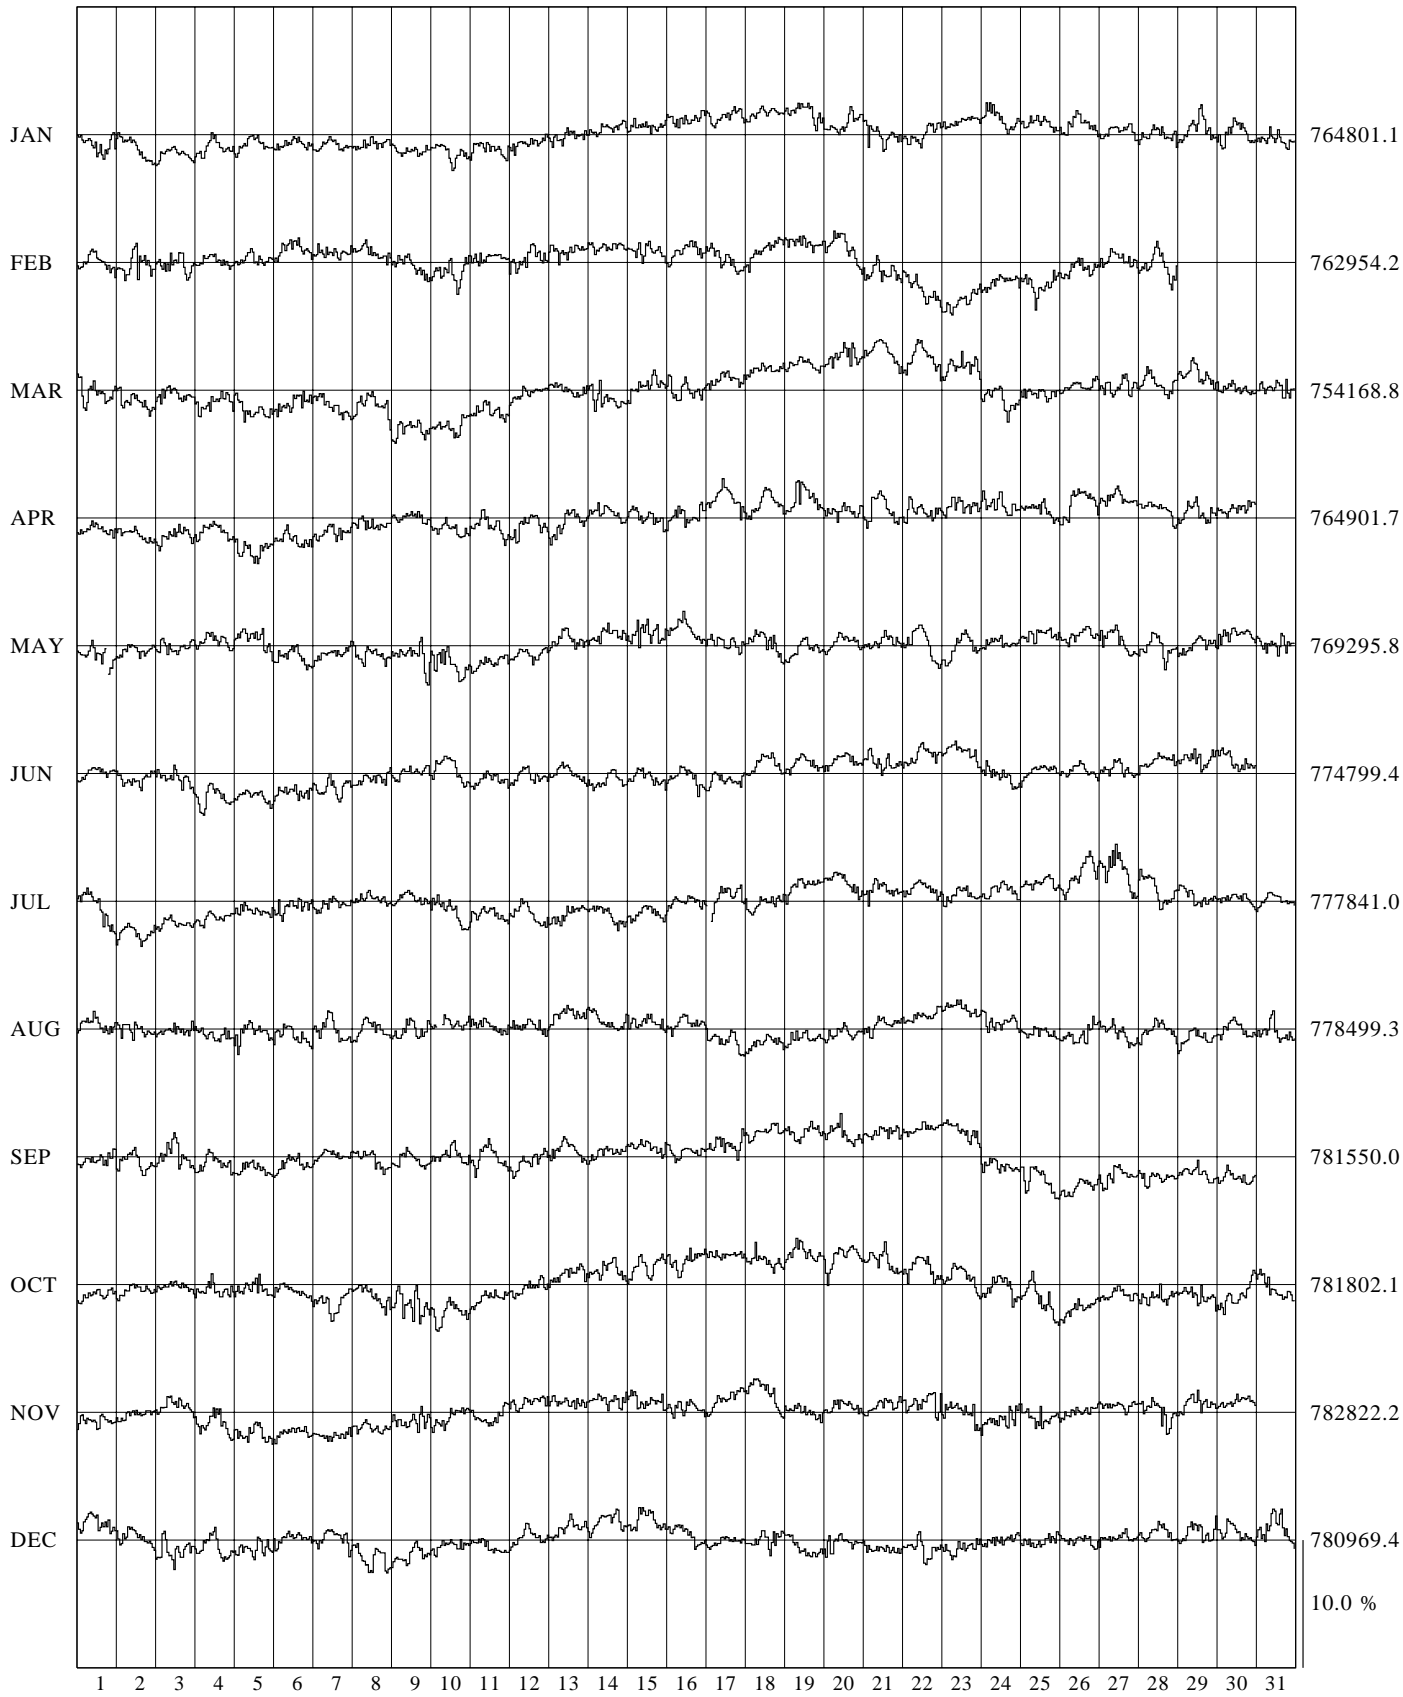

KERGUE N64 PCSA

NEUTRON MONITOR

1993

1 2 3 4 5 6 7 8 9 10 11 12 13 14 15 16 17 18 19 20 21 22 23 24 25 26 27 28 29 30 31 MEAN

10.0 %

772867.1