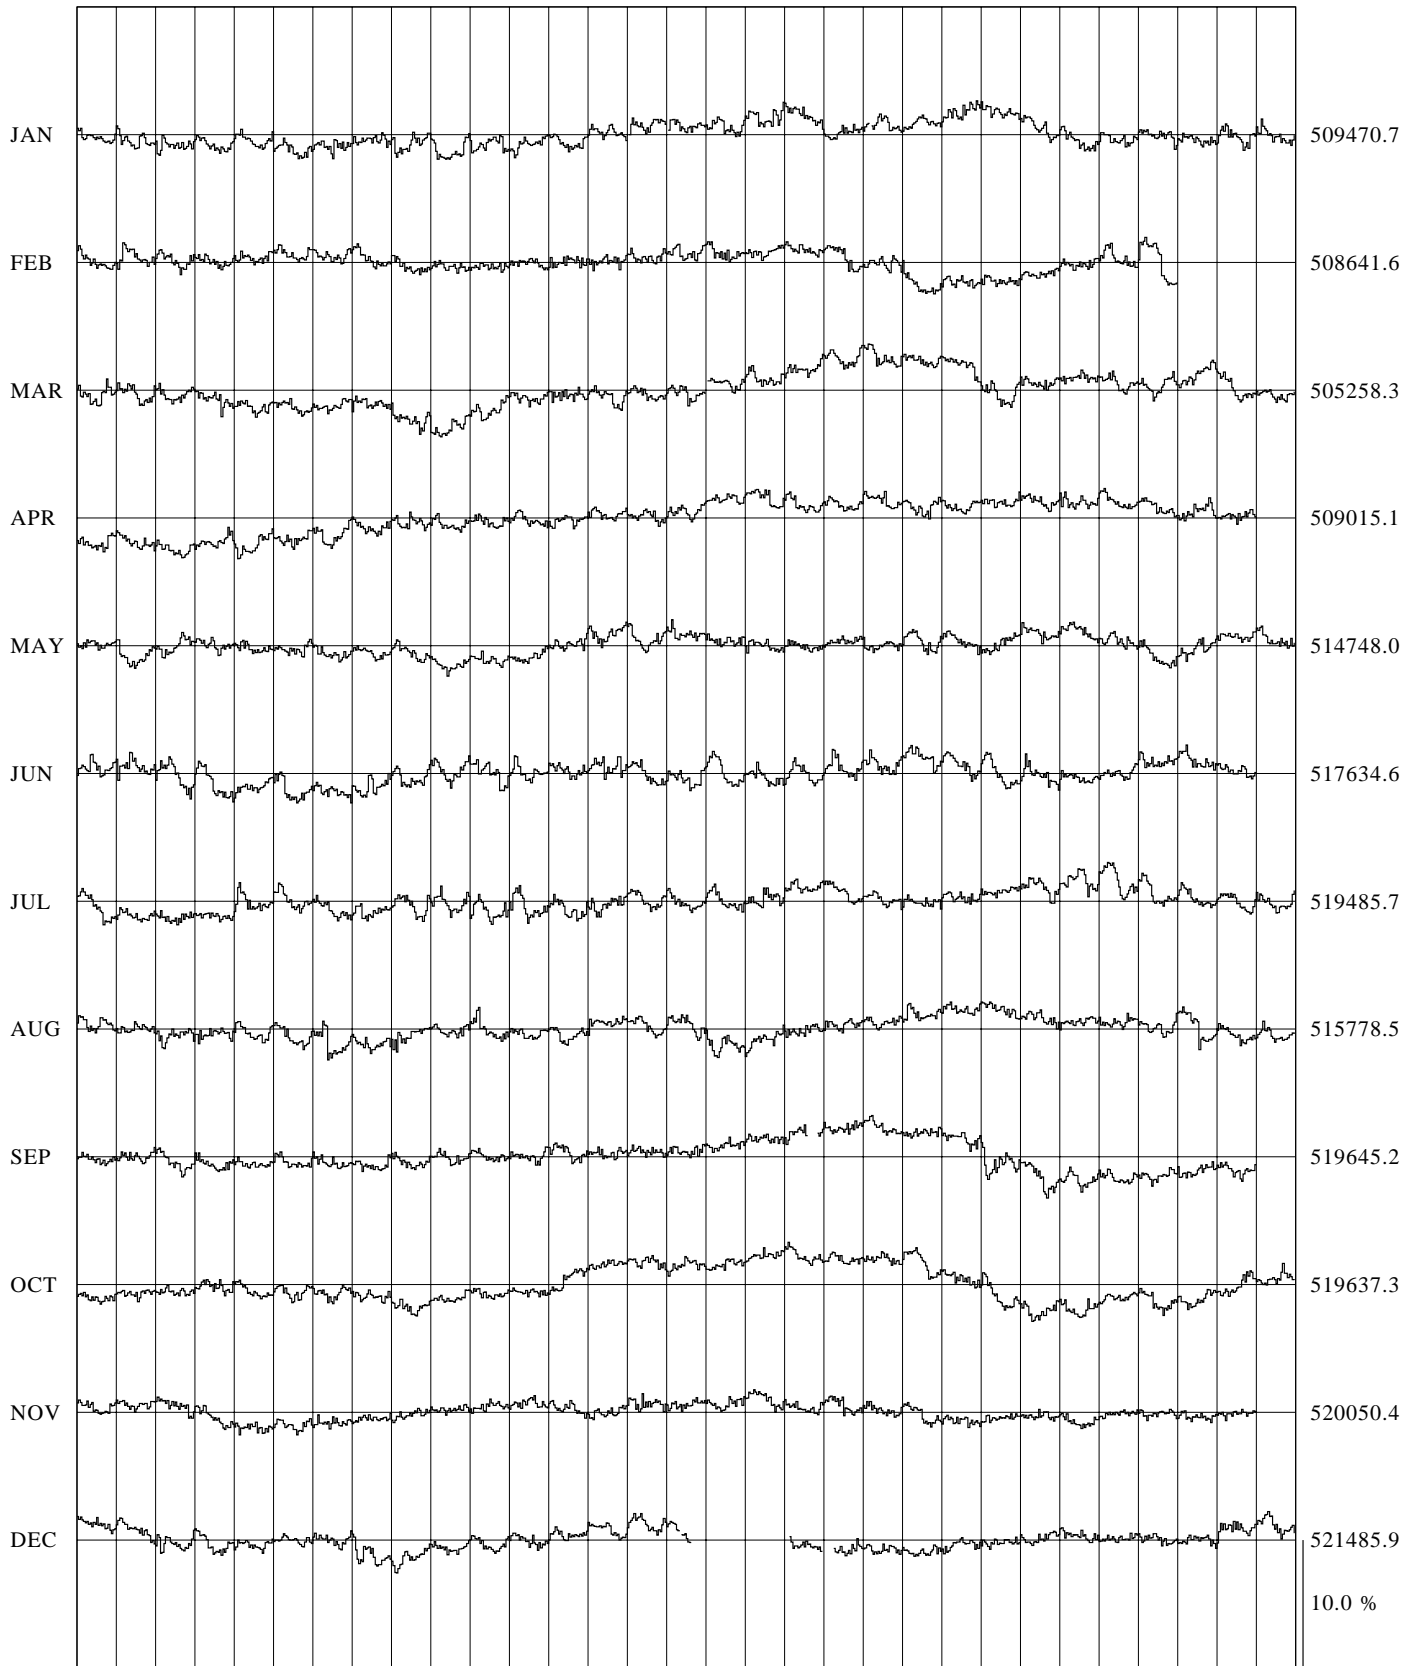

MAGADAN64 PCSA

NEUTRON MONITOR

1993

1 2 3 4 5 6 7 8 9 10 11 12 13 14 15 16 17 18 19 20 21 22 23 24 25 26 27 28 29 30 31 MEAN

DAY OF MONTH

515070.9

10.0 %