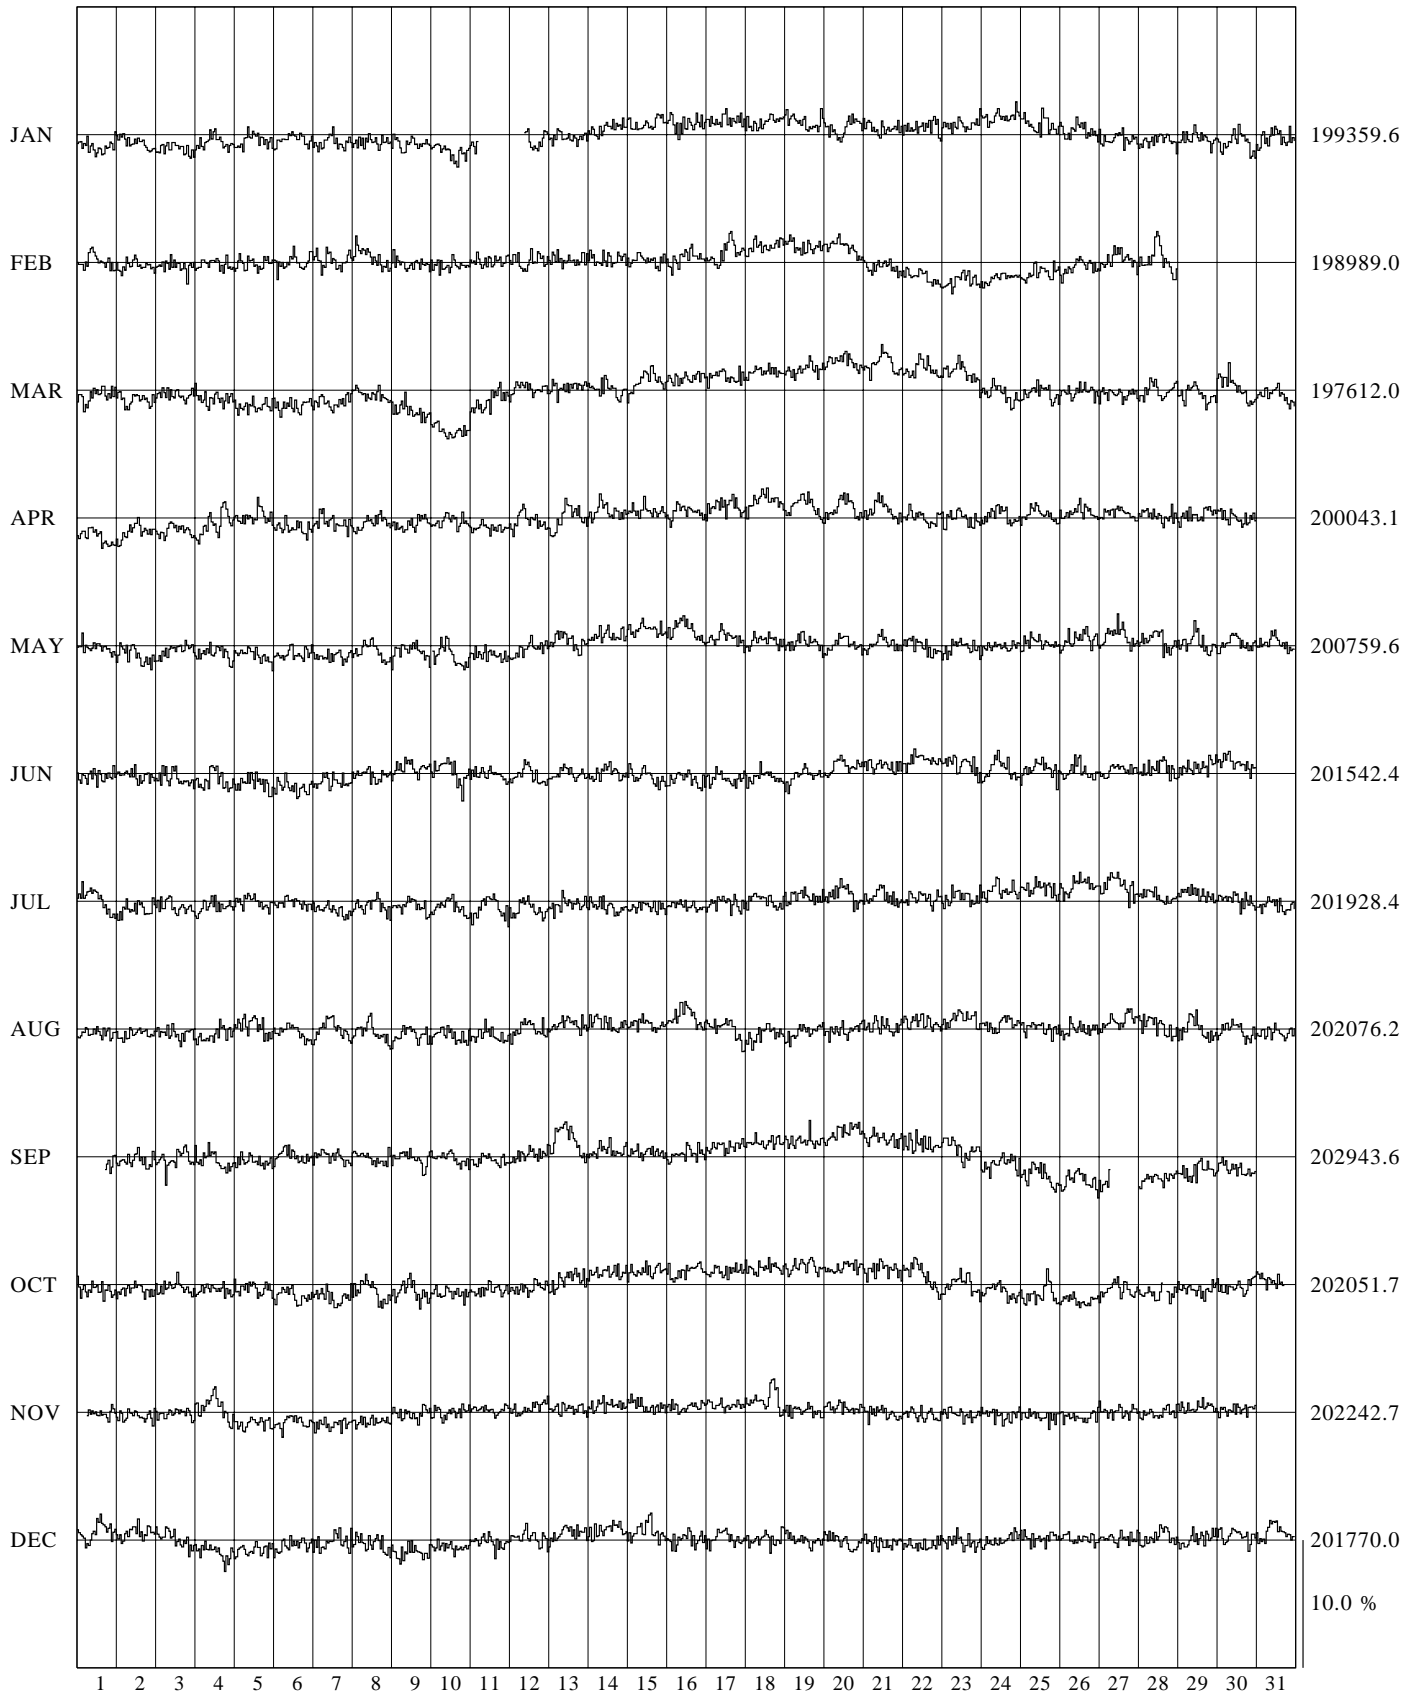

POTCHE N PCSA

NEUTRON MONITOR

1993

1 2 3 4 5 6 7 8 9 10 11 12 13 14 15 16 17 18 19 20 21 22 23 24 25 26 27 28 29 30 31 MEAN

10.0 %

200943.2