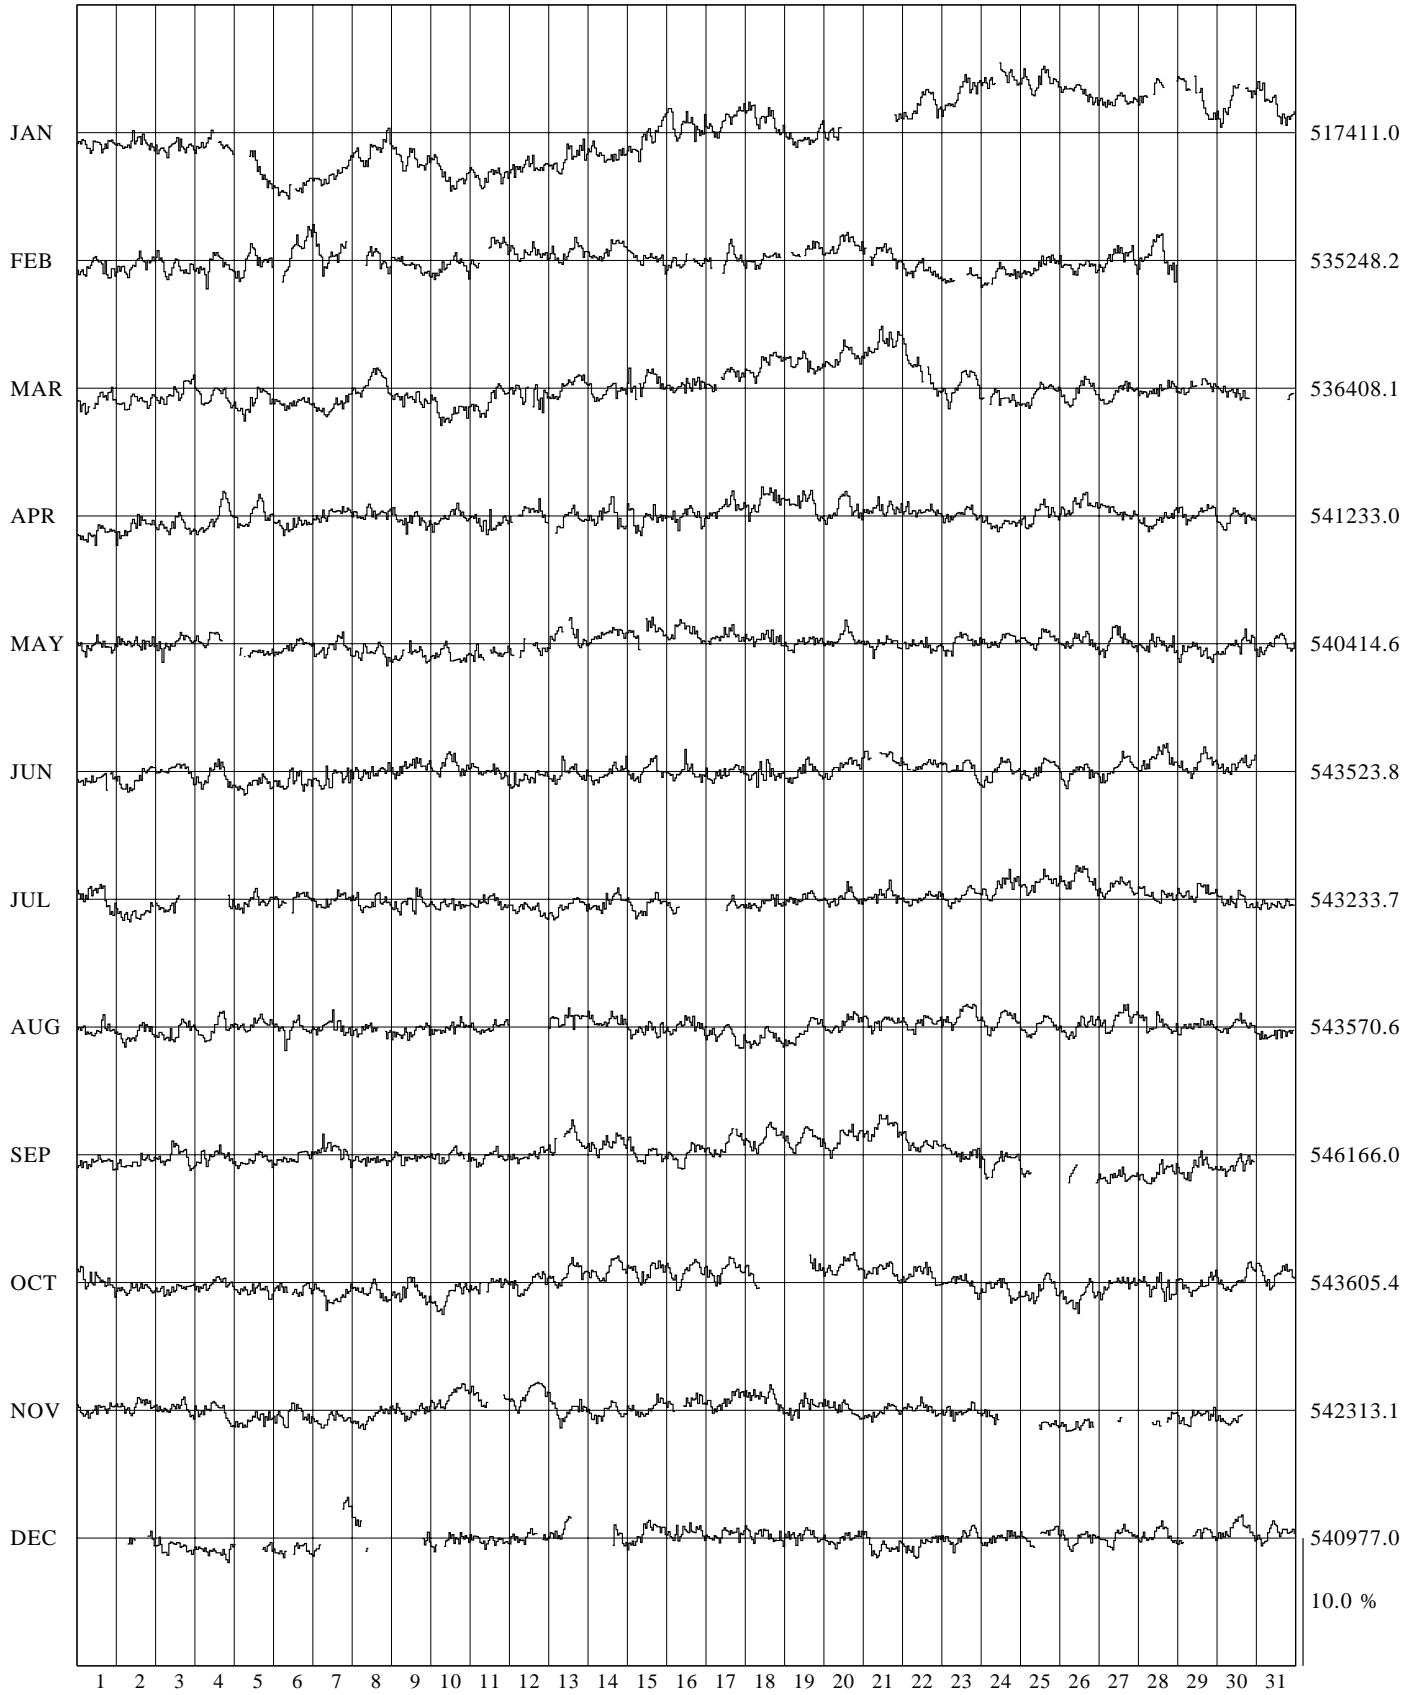

TBILIS N64 PCSA

NEUTRON MONITOR

1993

1 2 3 4 5 6 7 8 9 10 11 12 13 14 15 16 17 18 19 20 21 22 23 24 25 26 27 28 29 30 31 MEAN

10.0 %  
539508.7