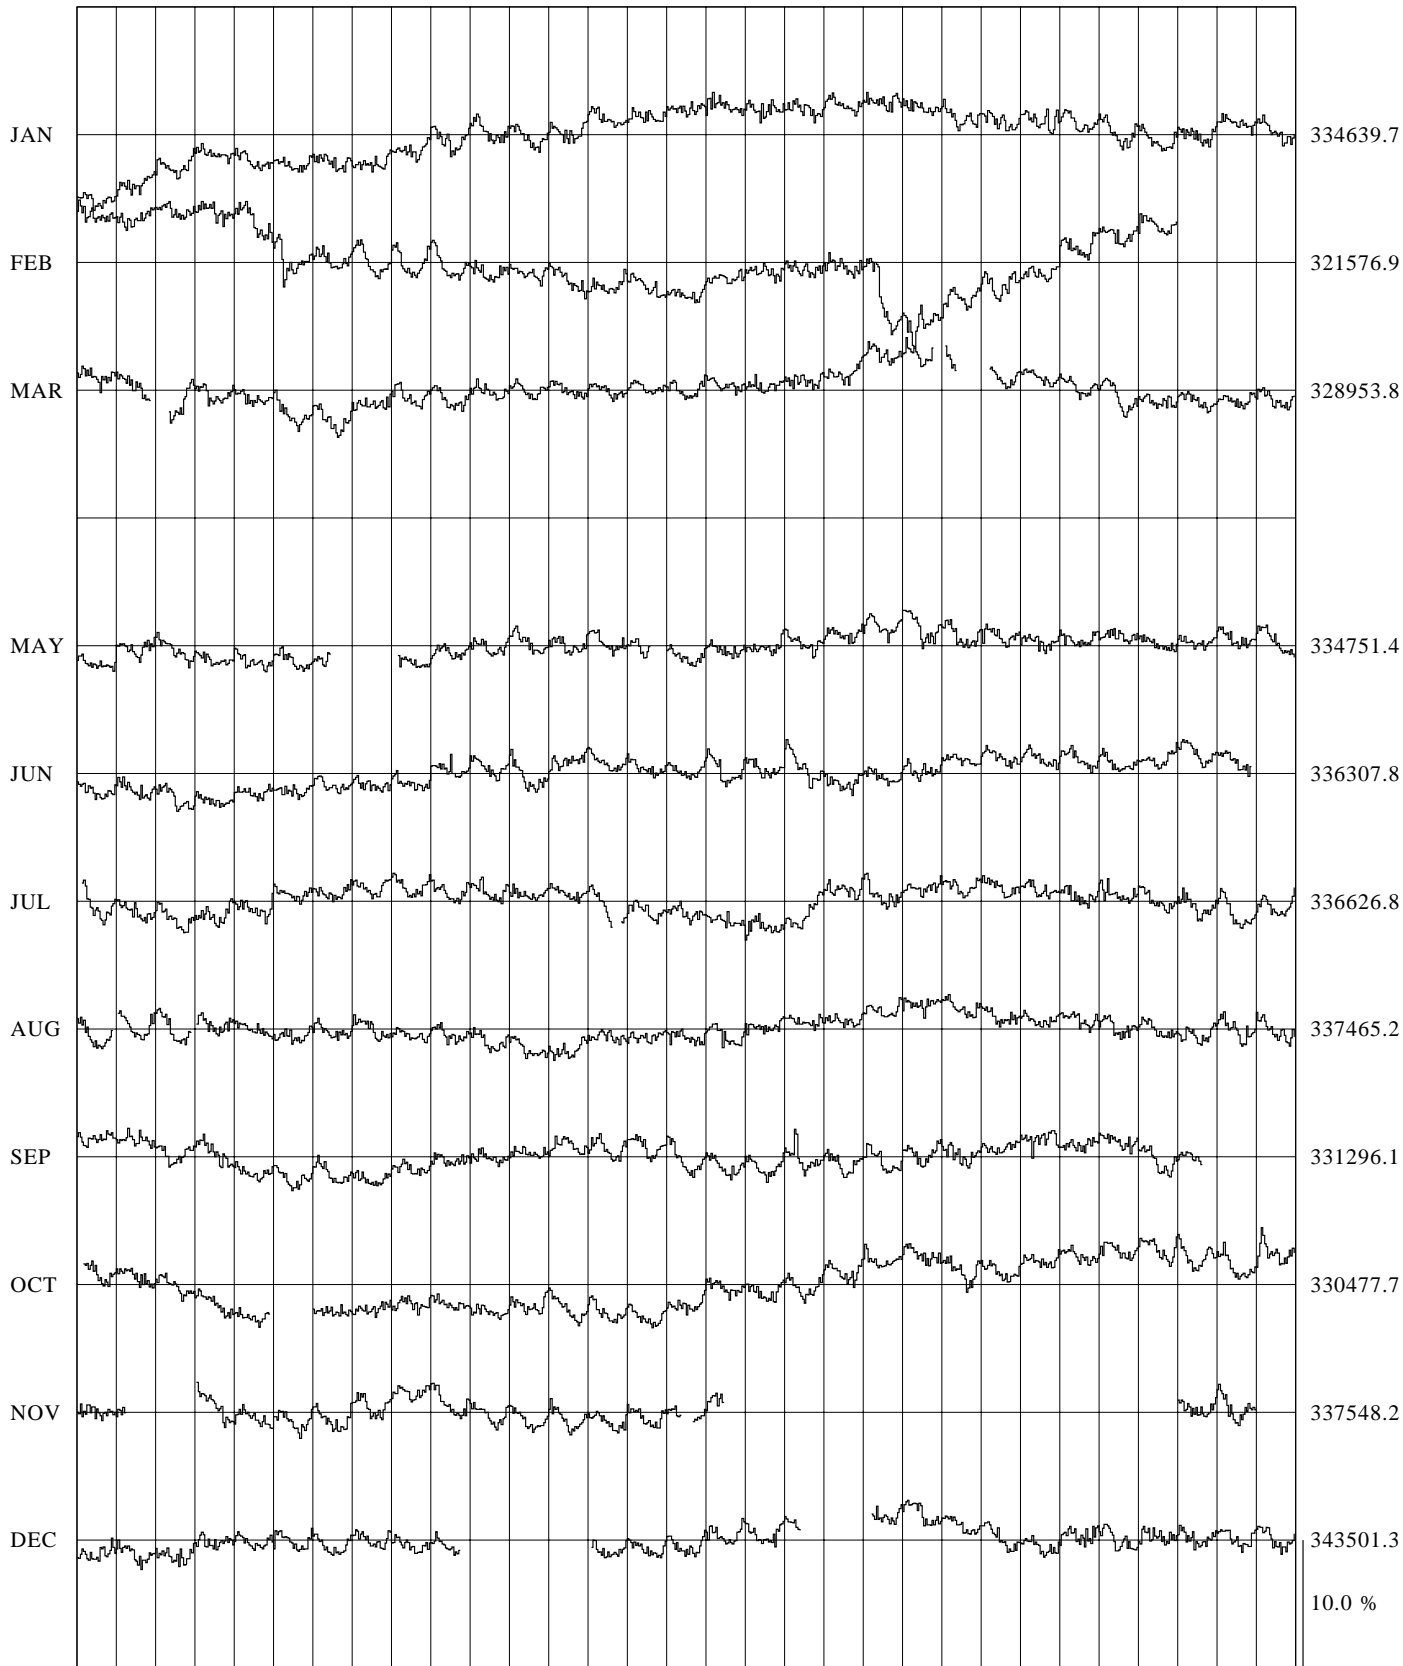

CAPE S N64 PCSA

NEUTRON MONITOR

1994

1 2 3 4 5 6 7 8 9 10 11 12 13 14 15 16 17 18 19 20 21 22 23 24 25 26 27 28 29 30 31 MEAN

DAY OF MONTH

333922.2

10.0 %