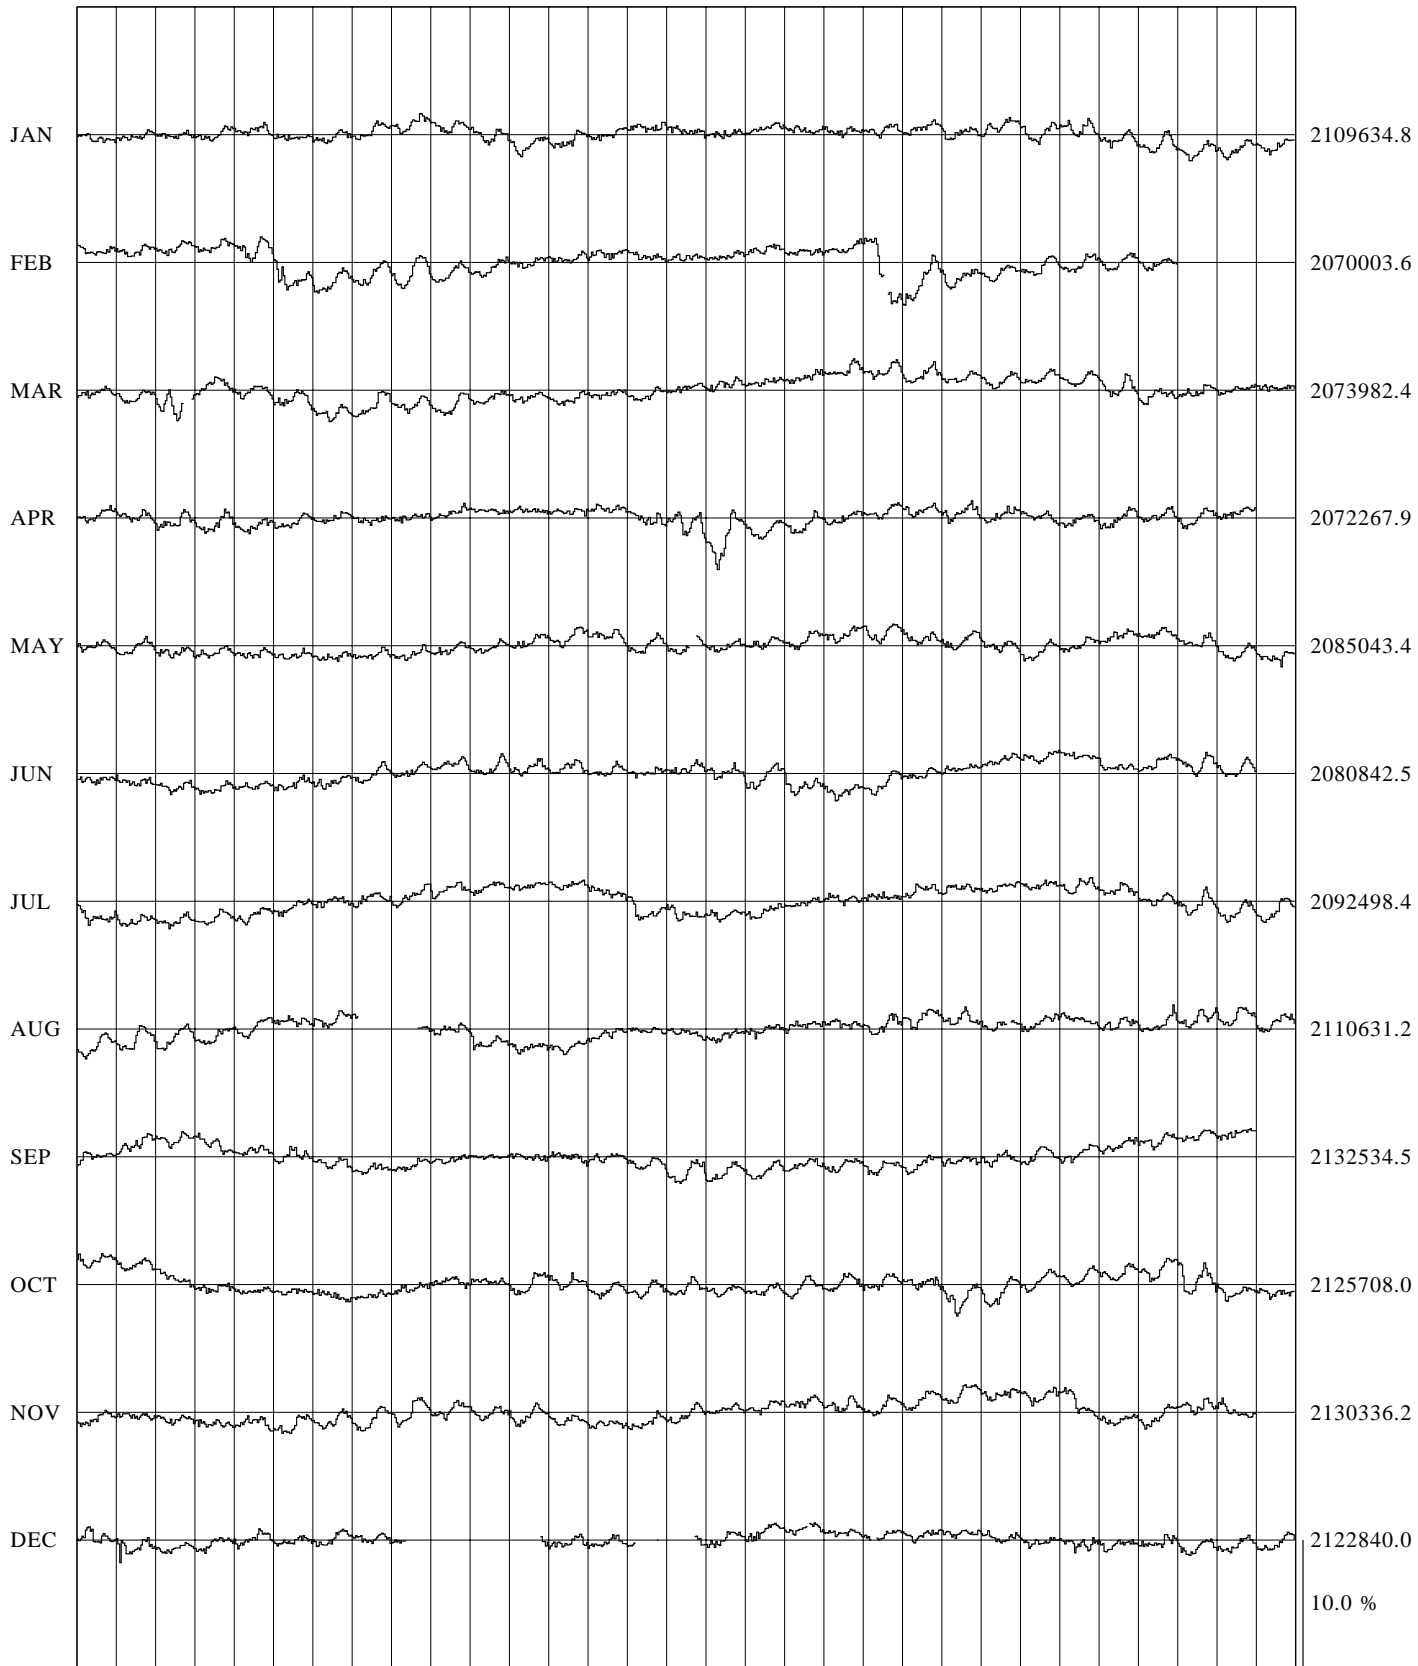

DEEP R N64 PCSA

NEUTRON MONITOR

1994

1 2 3 4 5 6 7 8 9 10 11 12 13 14 15 16 17 18 19 20 21 22 23 24 25 26 27 28 29 30 31 MEAN

10.0 %

2100527.0