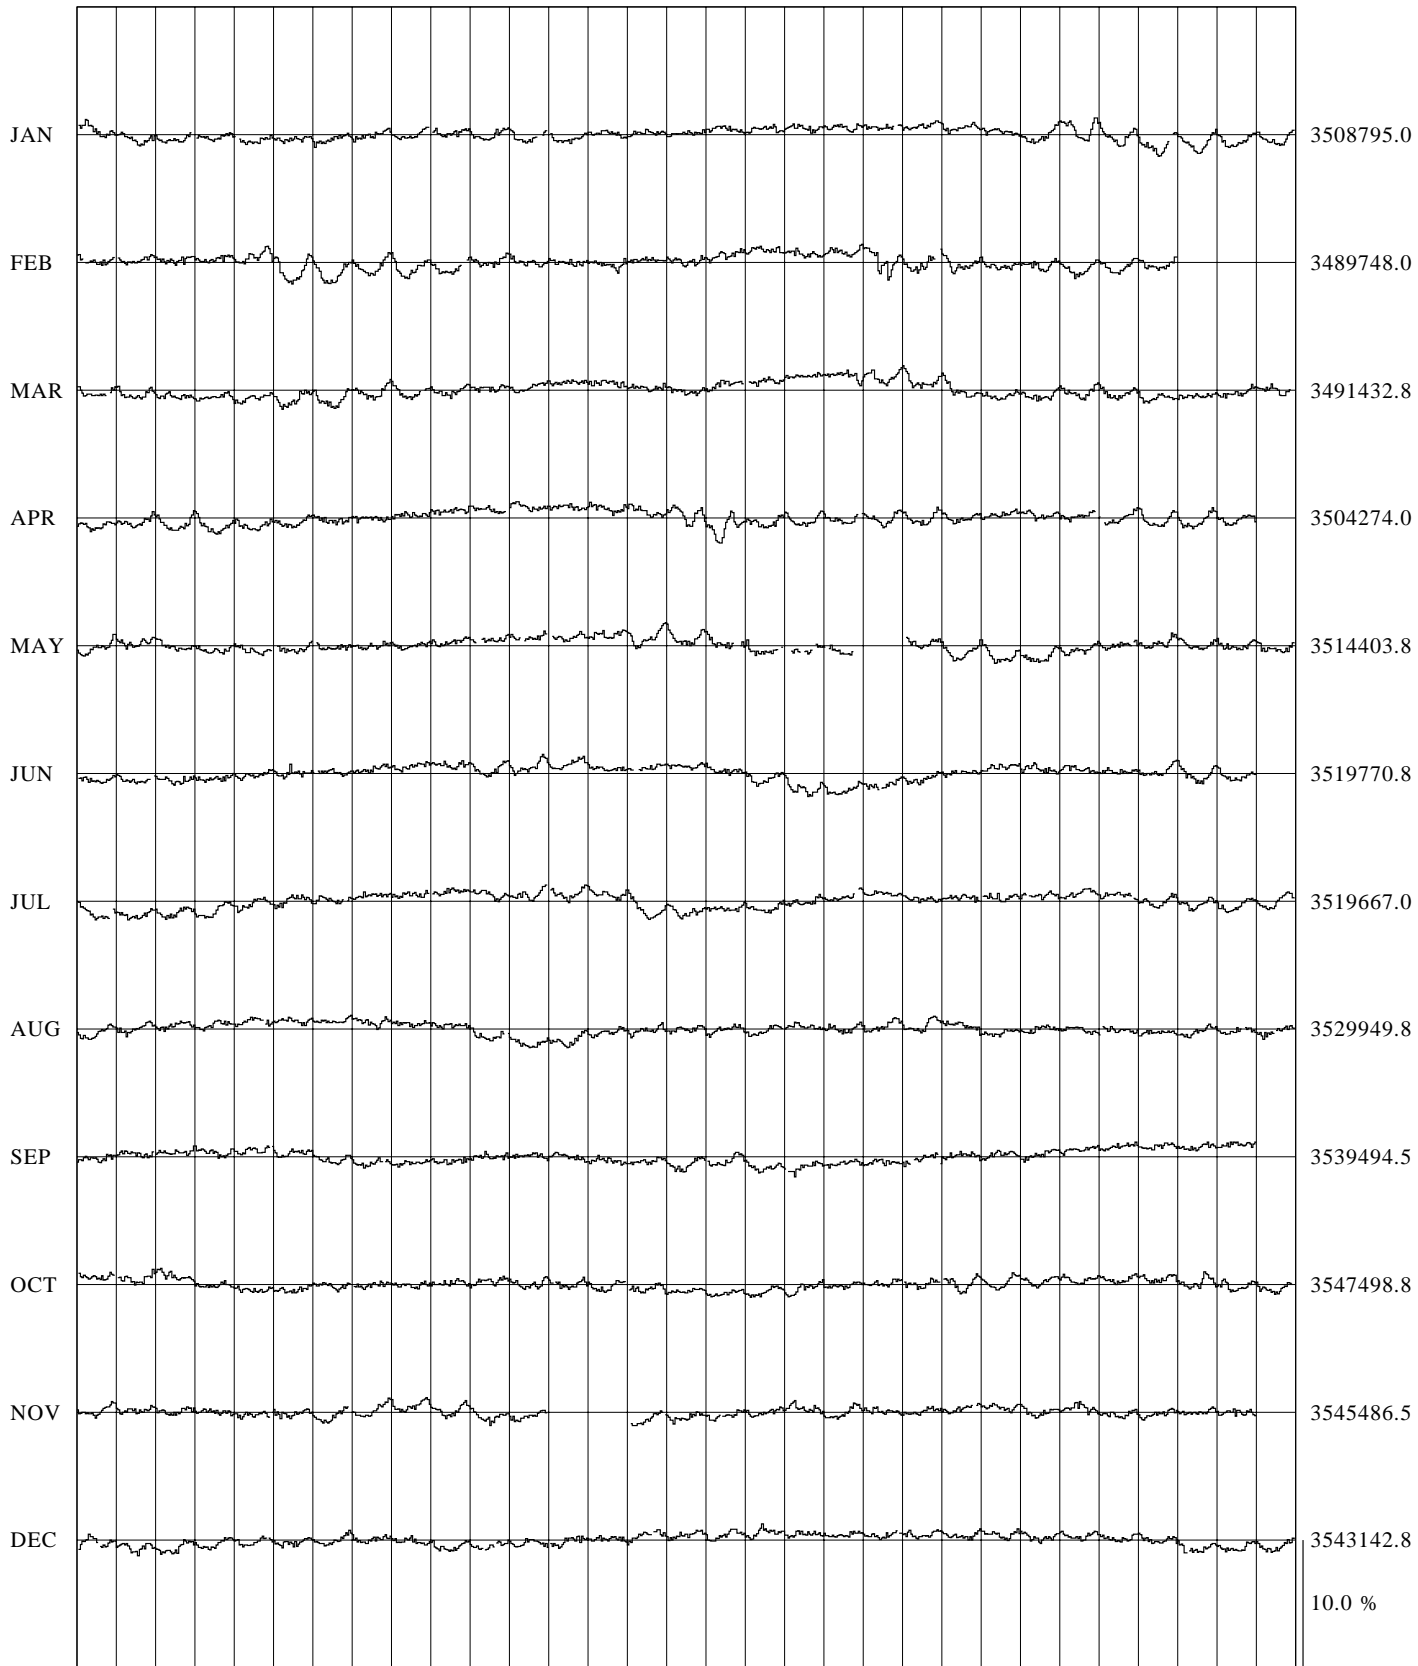

HALEAK N64 PCSA

NEUTRON MONITOR

1994

1 2 3 4 5 6 7 8 9 10 11 12 13 14 15 16 17 18 19 20 21 22 23 24 25 26 27 28 29 30 31 MEAN

10.0 %

1 2 3 4 5 6 7 8 9 10 11 12 13 14 15 16 17 18 19 20 21 22 23 24 25 26 27 28 29 30 31