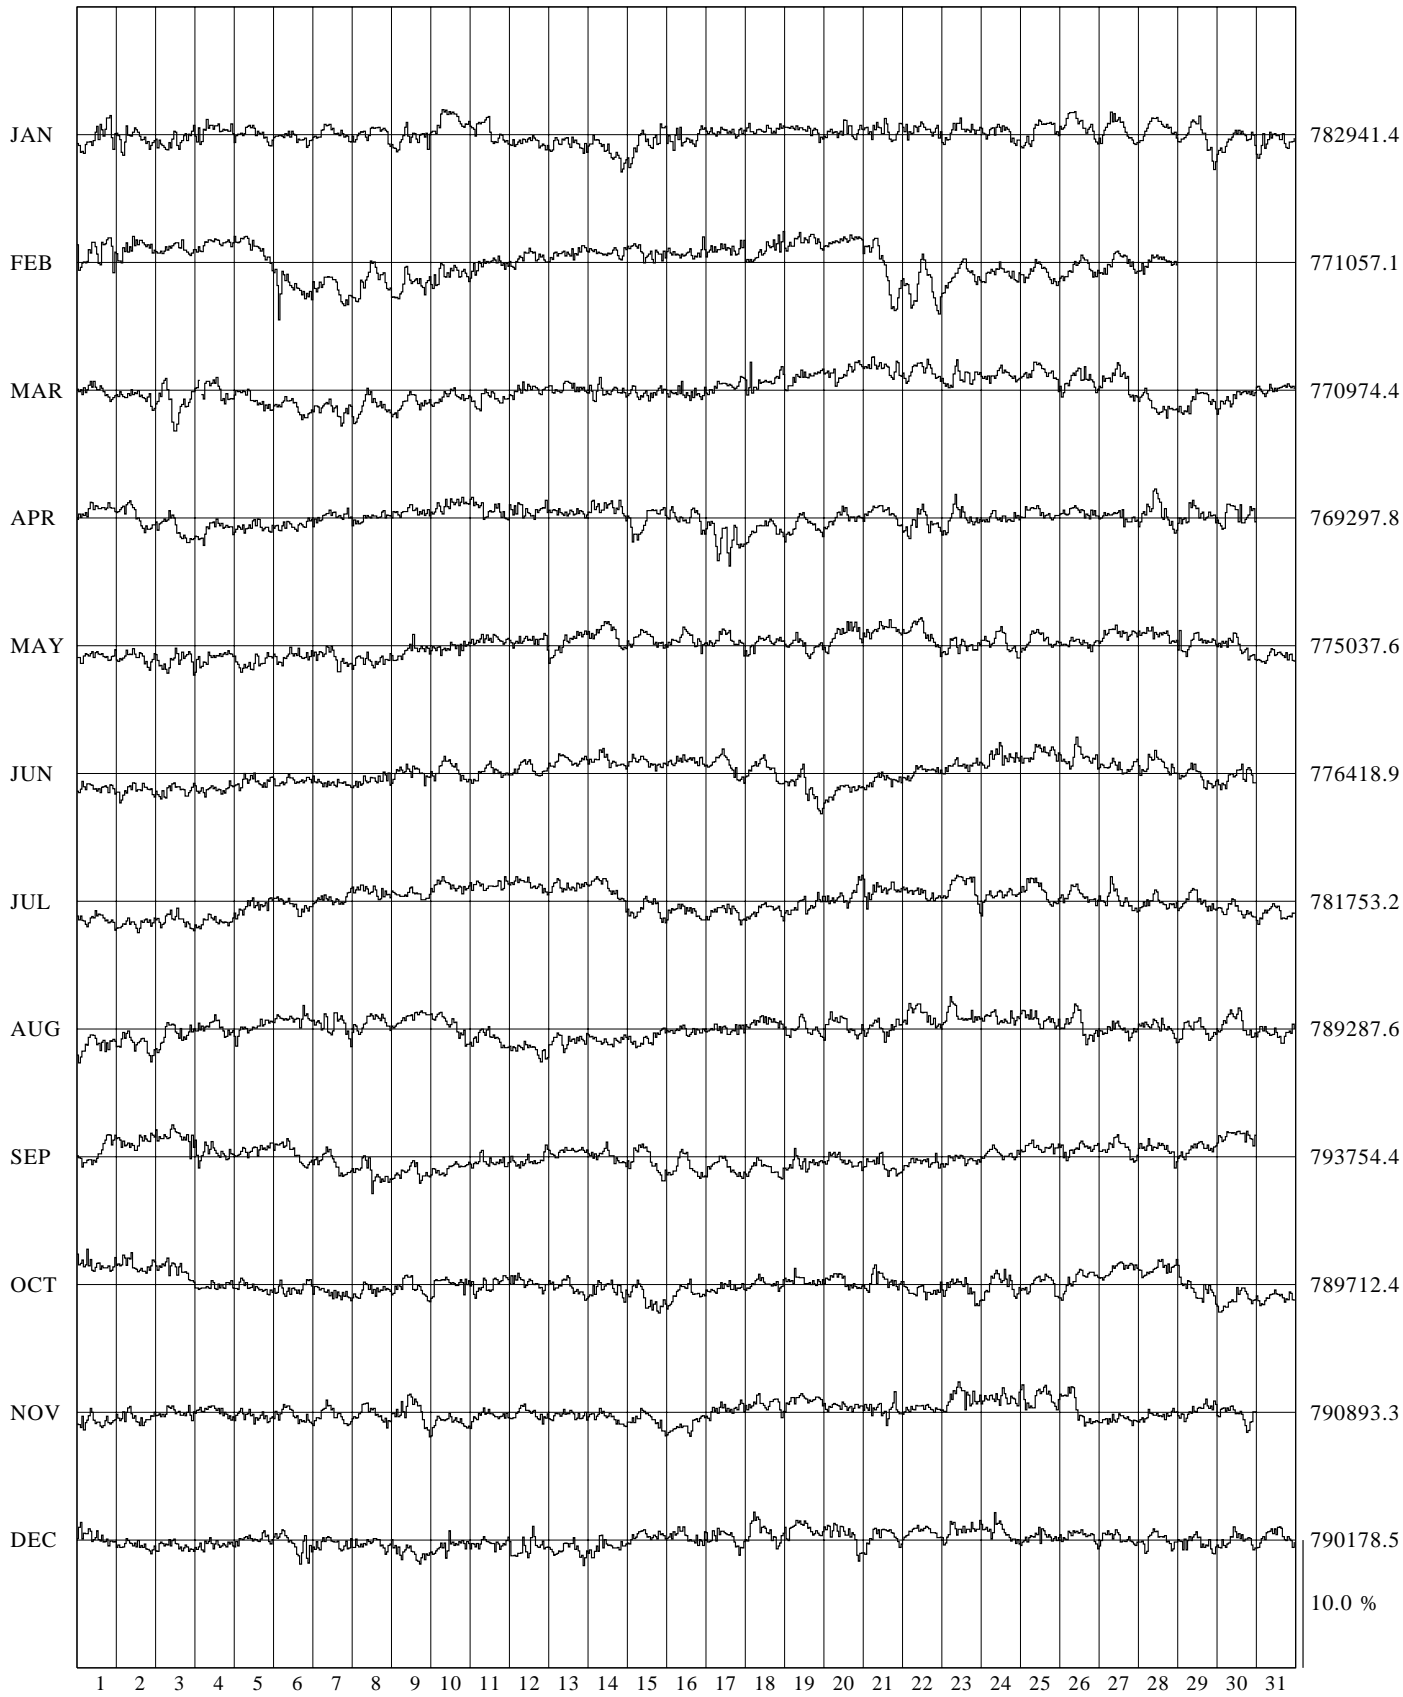

KERGUE N64 PCSA

NEUTRON MONITOR

1994

1 2 3 4 5 6 7 8 9 10 11 12 13 14 15 16 17 18 19 20 21 22 23 24 25 26 27 28 29 30 31 MEAN

10.0 %

781775.6