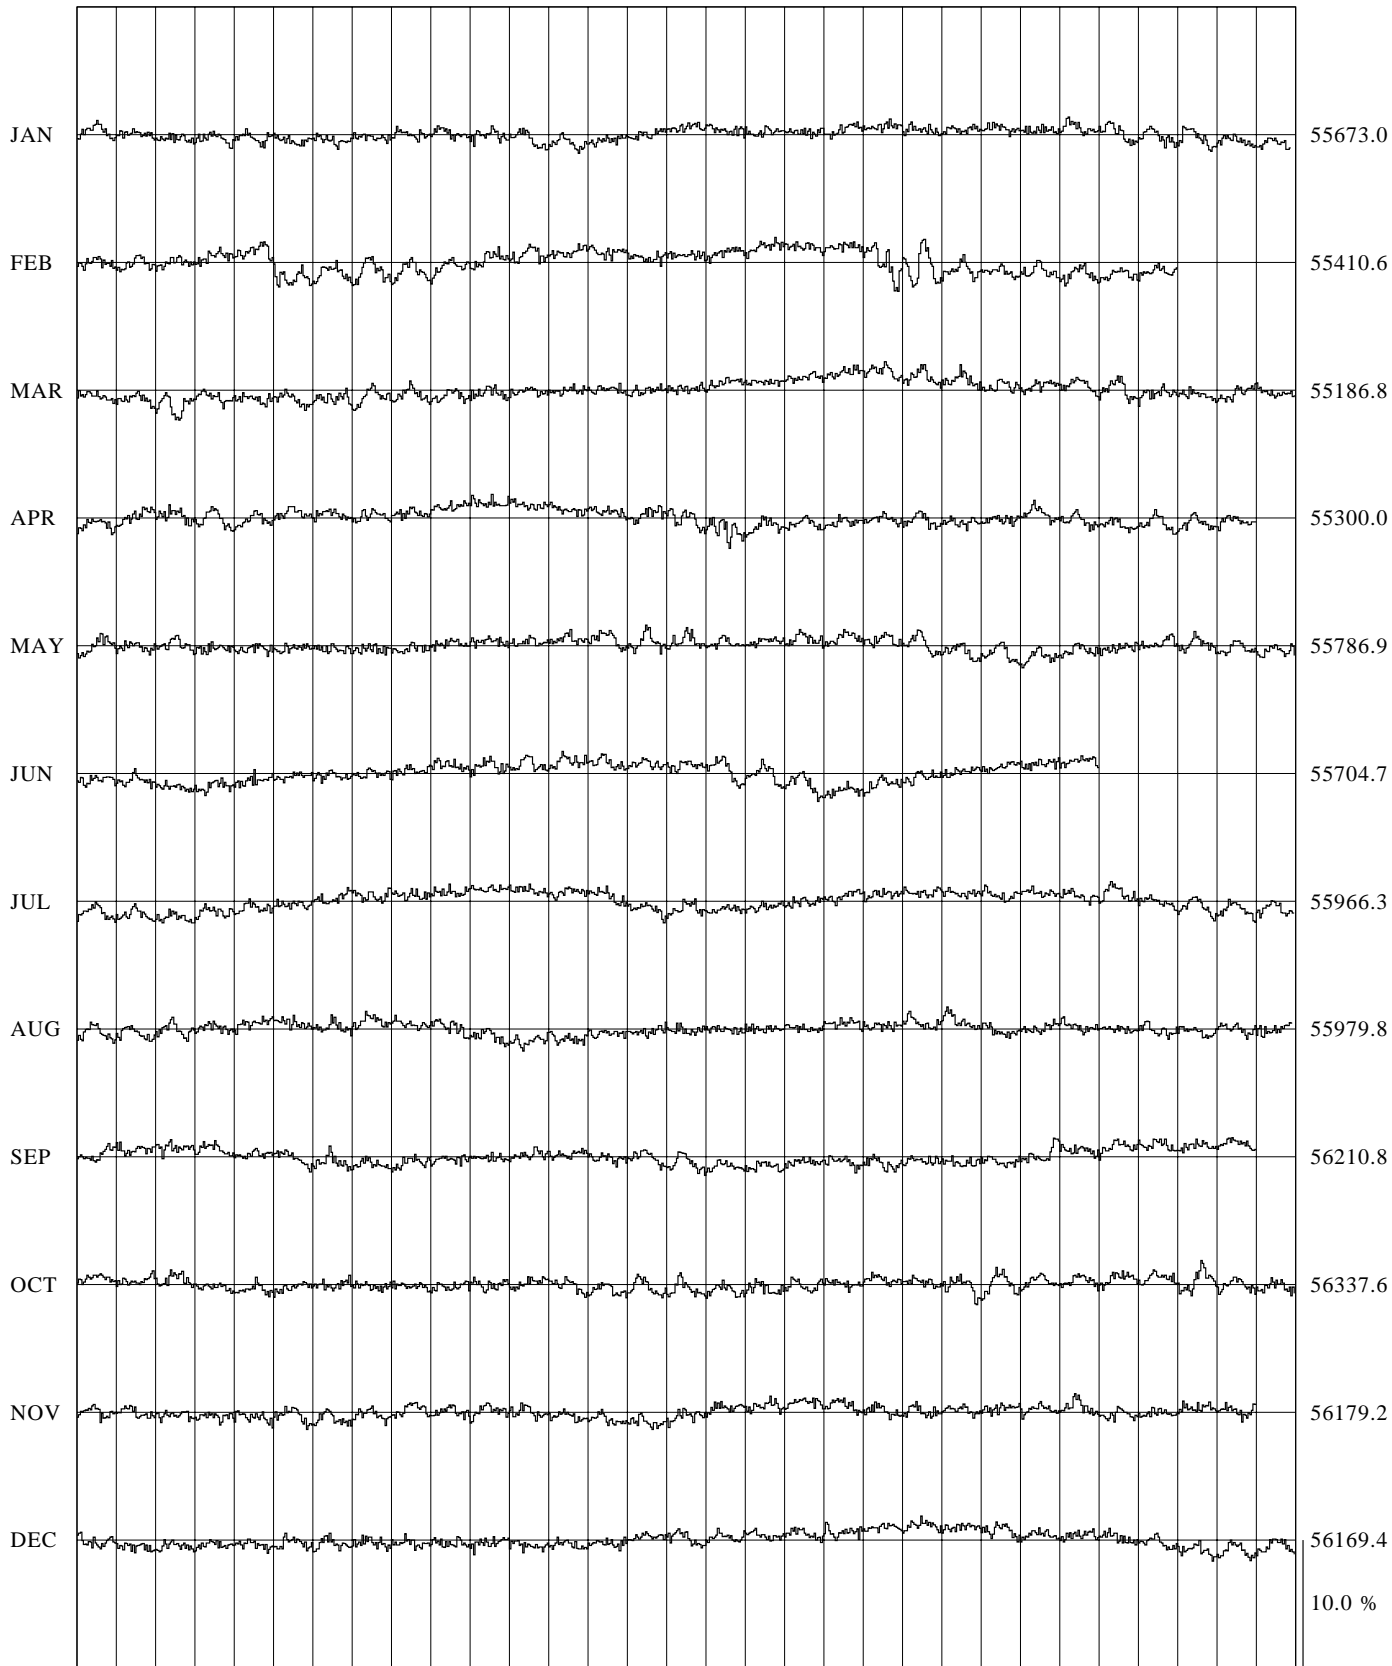

ROME N64 PCSA

NEUTRON MONITOR

1994

1 2 3 4 5 6 7 8 9 10 11 12 13 14 15 16 17 18 19 20 21 22 23 24 25 26 27 28 29 30 31 MEAN

DAY OF MONTH

55825.4

10.0 %