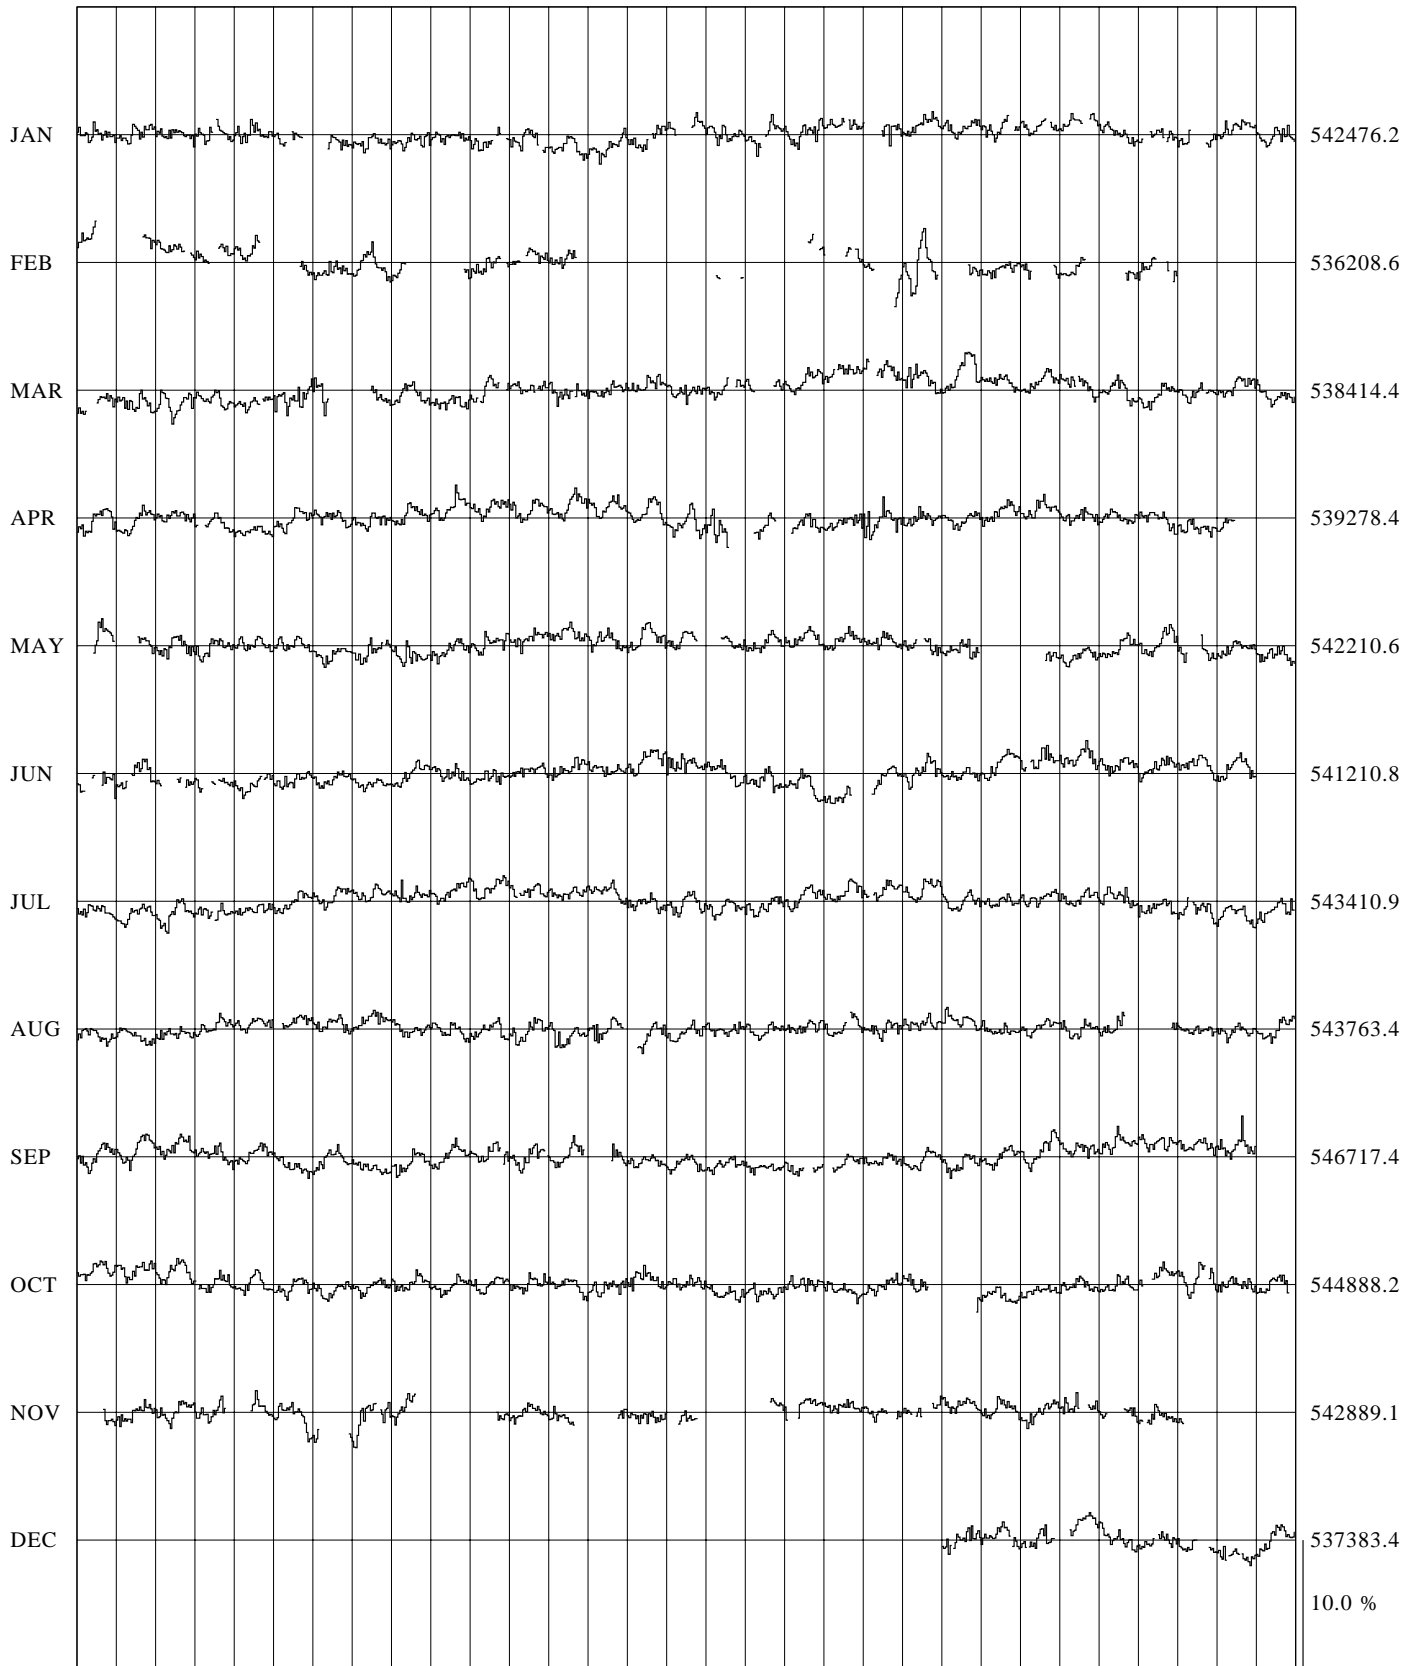

TBILIS N64 PCSA

NEUTRON MONITOR

1994

1 2 3 4 5 6 7 8 9 10 11 12 13 14 15 16 17 18 19 20 21 22 23 24 25 26 27 28 29 30 31 MEAN

DAY OF MONTH

541570.9

10.0 %