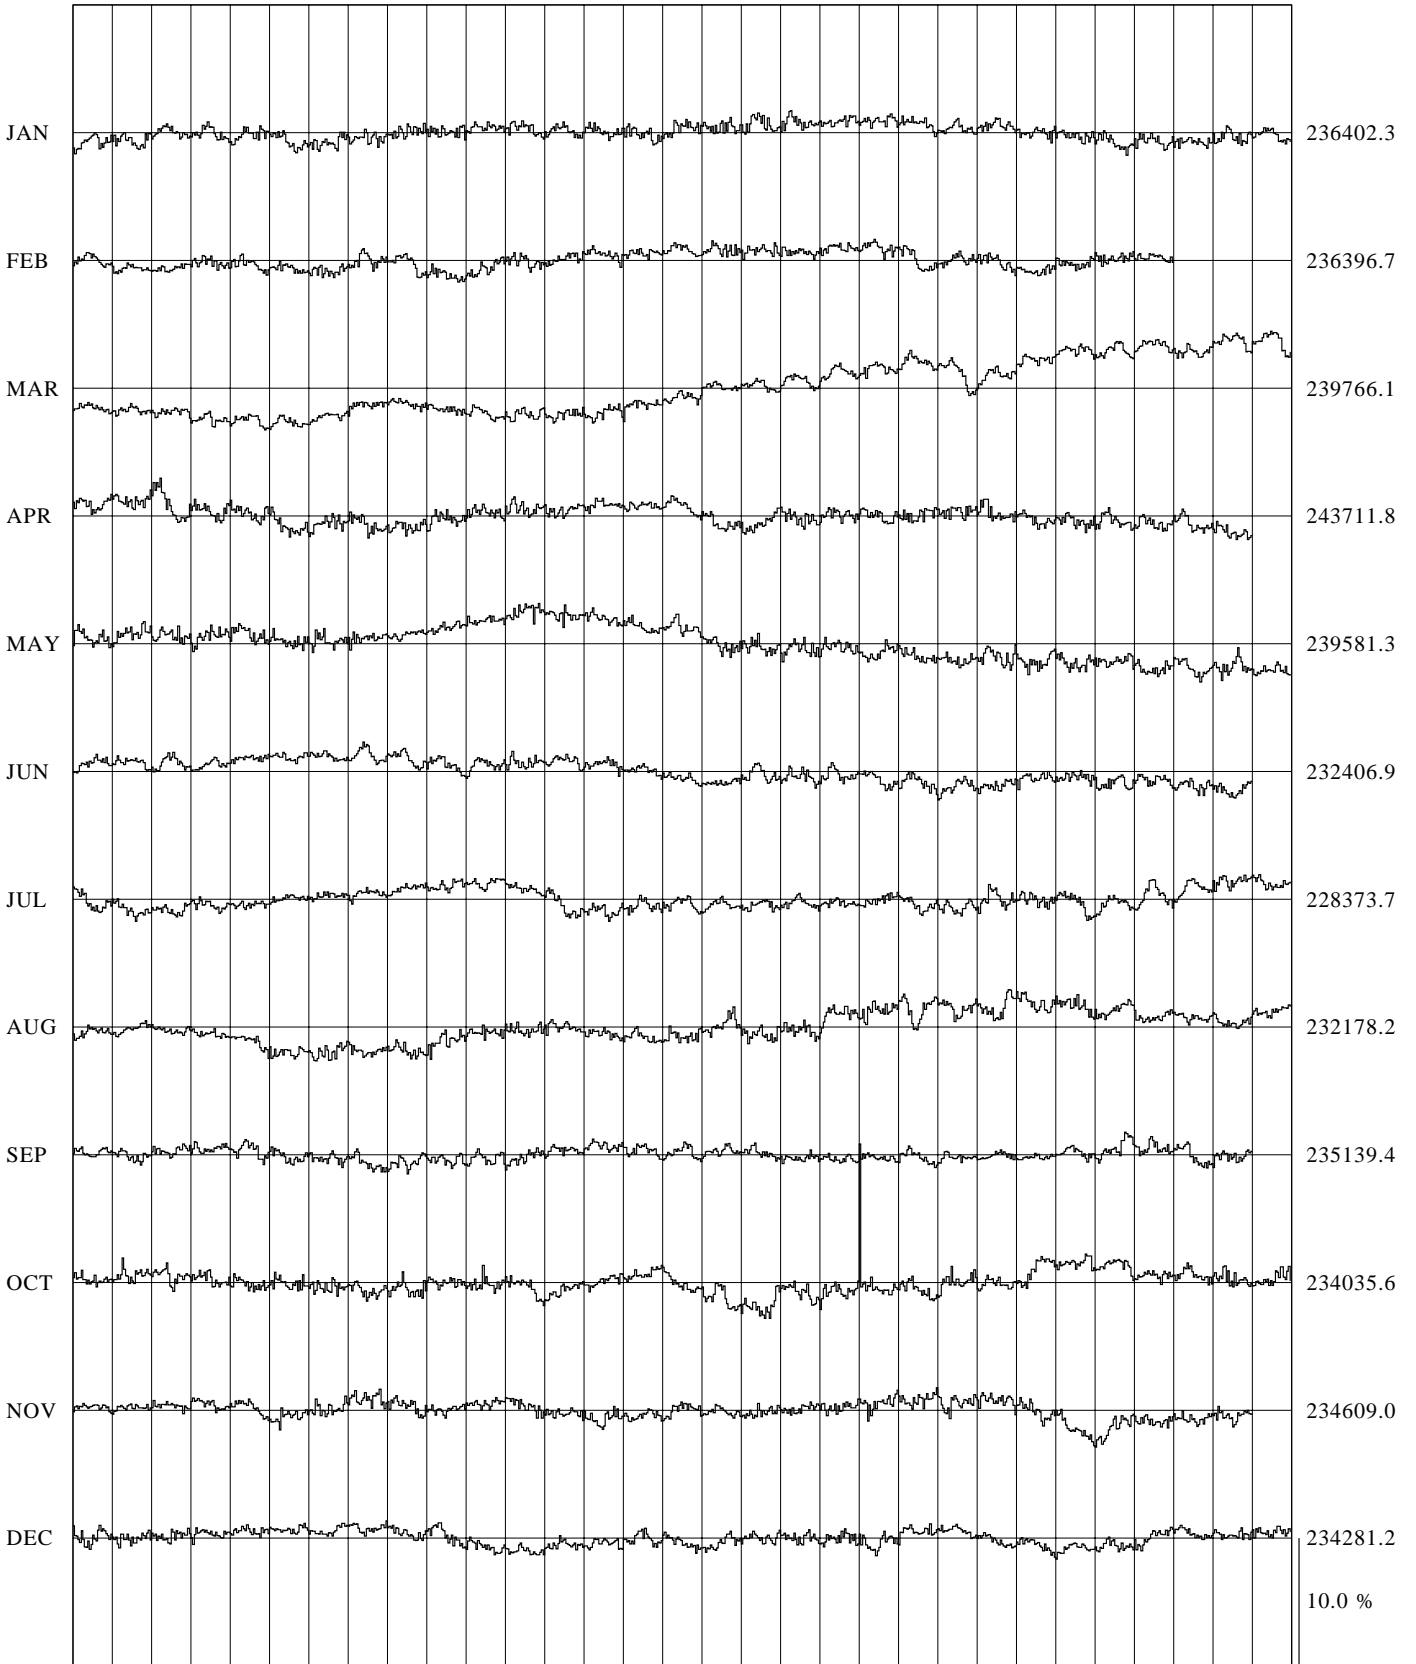

1 2 3 4 5 6 7 8 9 10 11 12 13 14 15 16 17 18 19 20 21 22 23 24 25 26 27 28 29 30 31 MEAN

DAY OF MONTH

235573.5

10.0 %