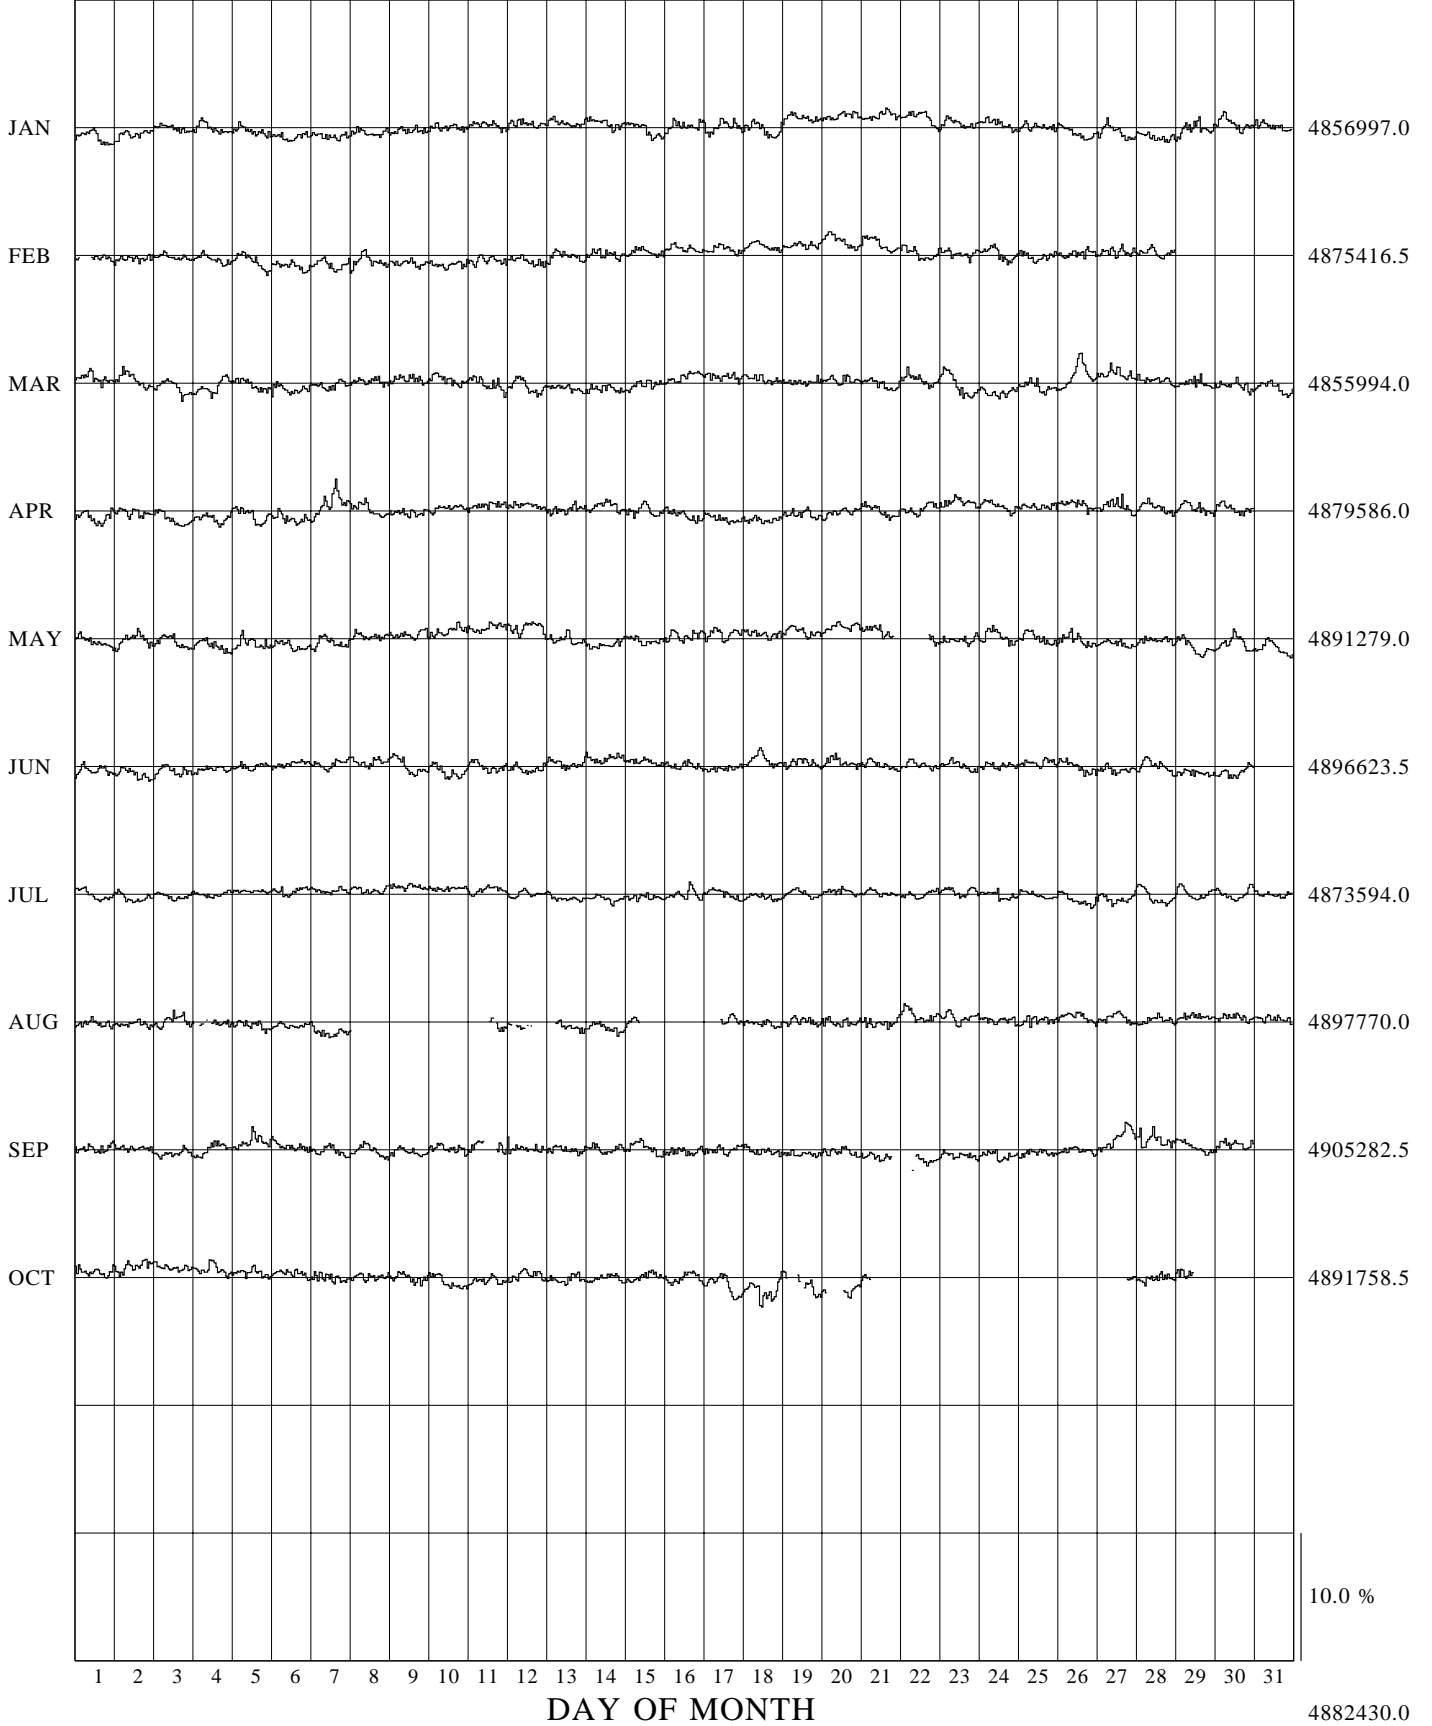

ALMA B N64 PCSA

NEUTRON MONITOR

1995

1 2 3 4 5 6 7 8 9 10 11 12 13 14 15 16 17 18 19 20 21 22 23 24 25 26 27 28 29 30 31 MEAN

DAY OF MONTH

10.0 %

4882430.0