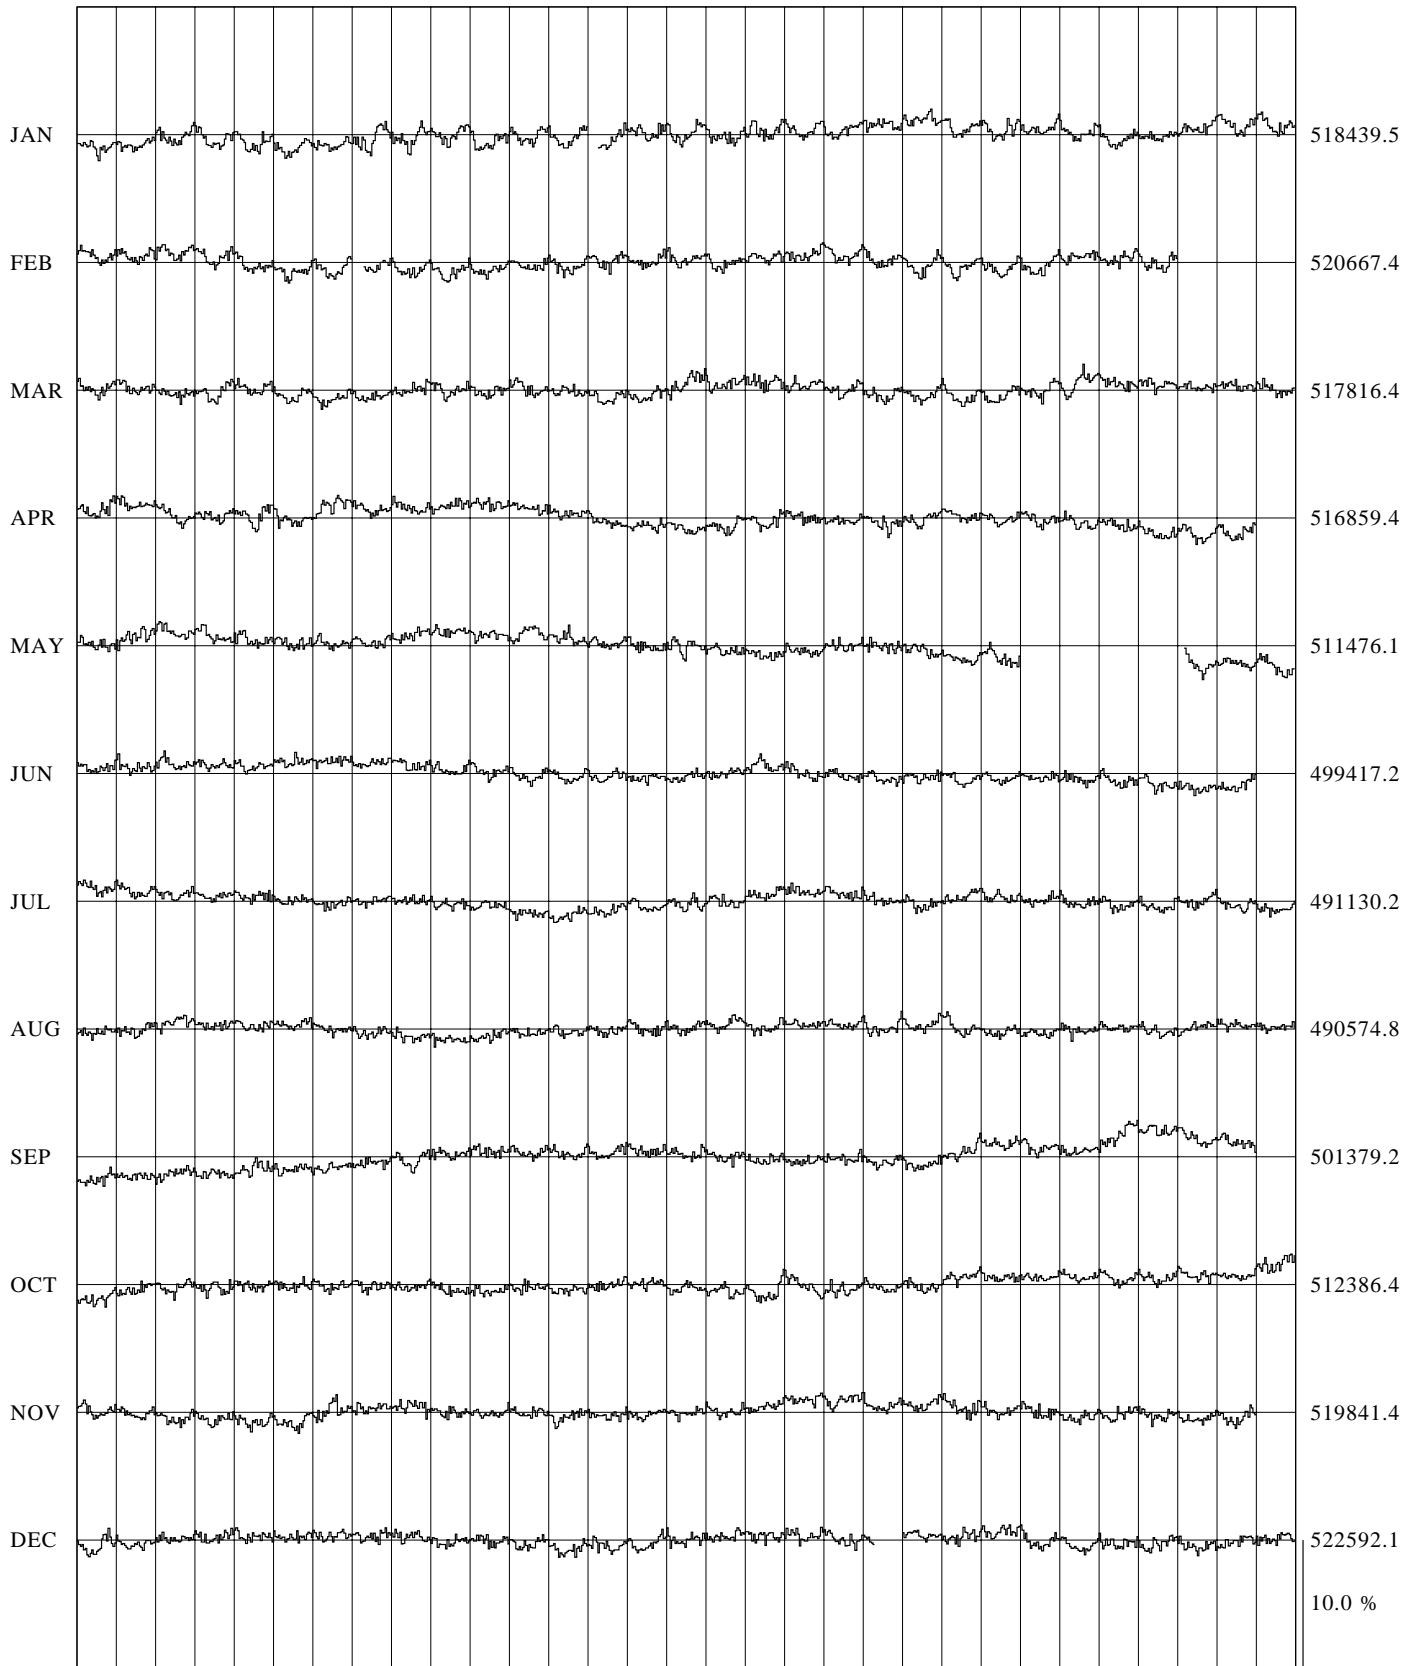

BEIJIN N64 PCSA

NEUTRON MONITOR

1995

1 2 3 4 5 6 7 8 9 10 11 12 13 14 15 16 17 18 19 20 21 22 23 24 25 26 27 28 29 30 31 MEAN

DAY OF MONTH

510215.0

10.0 %