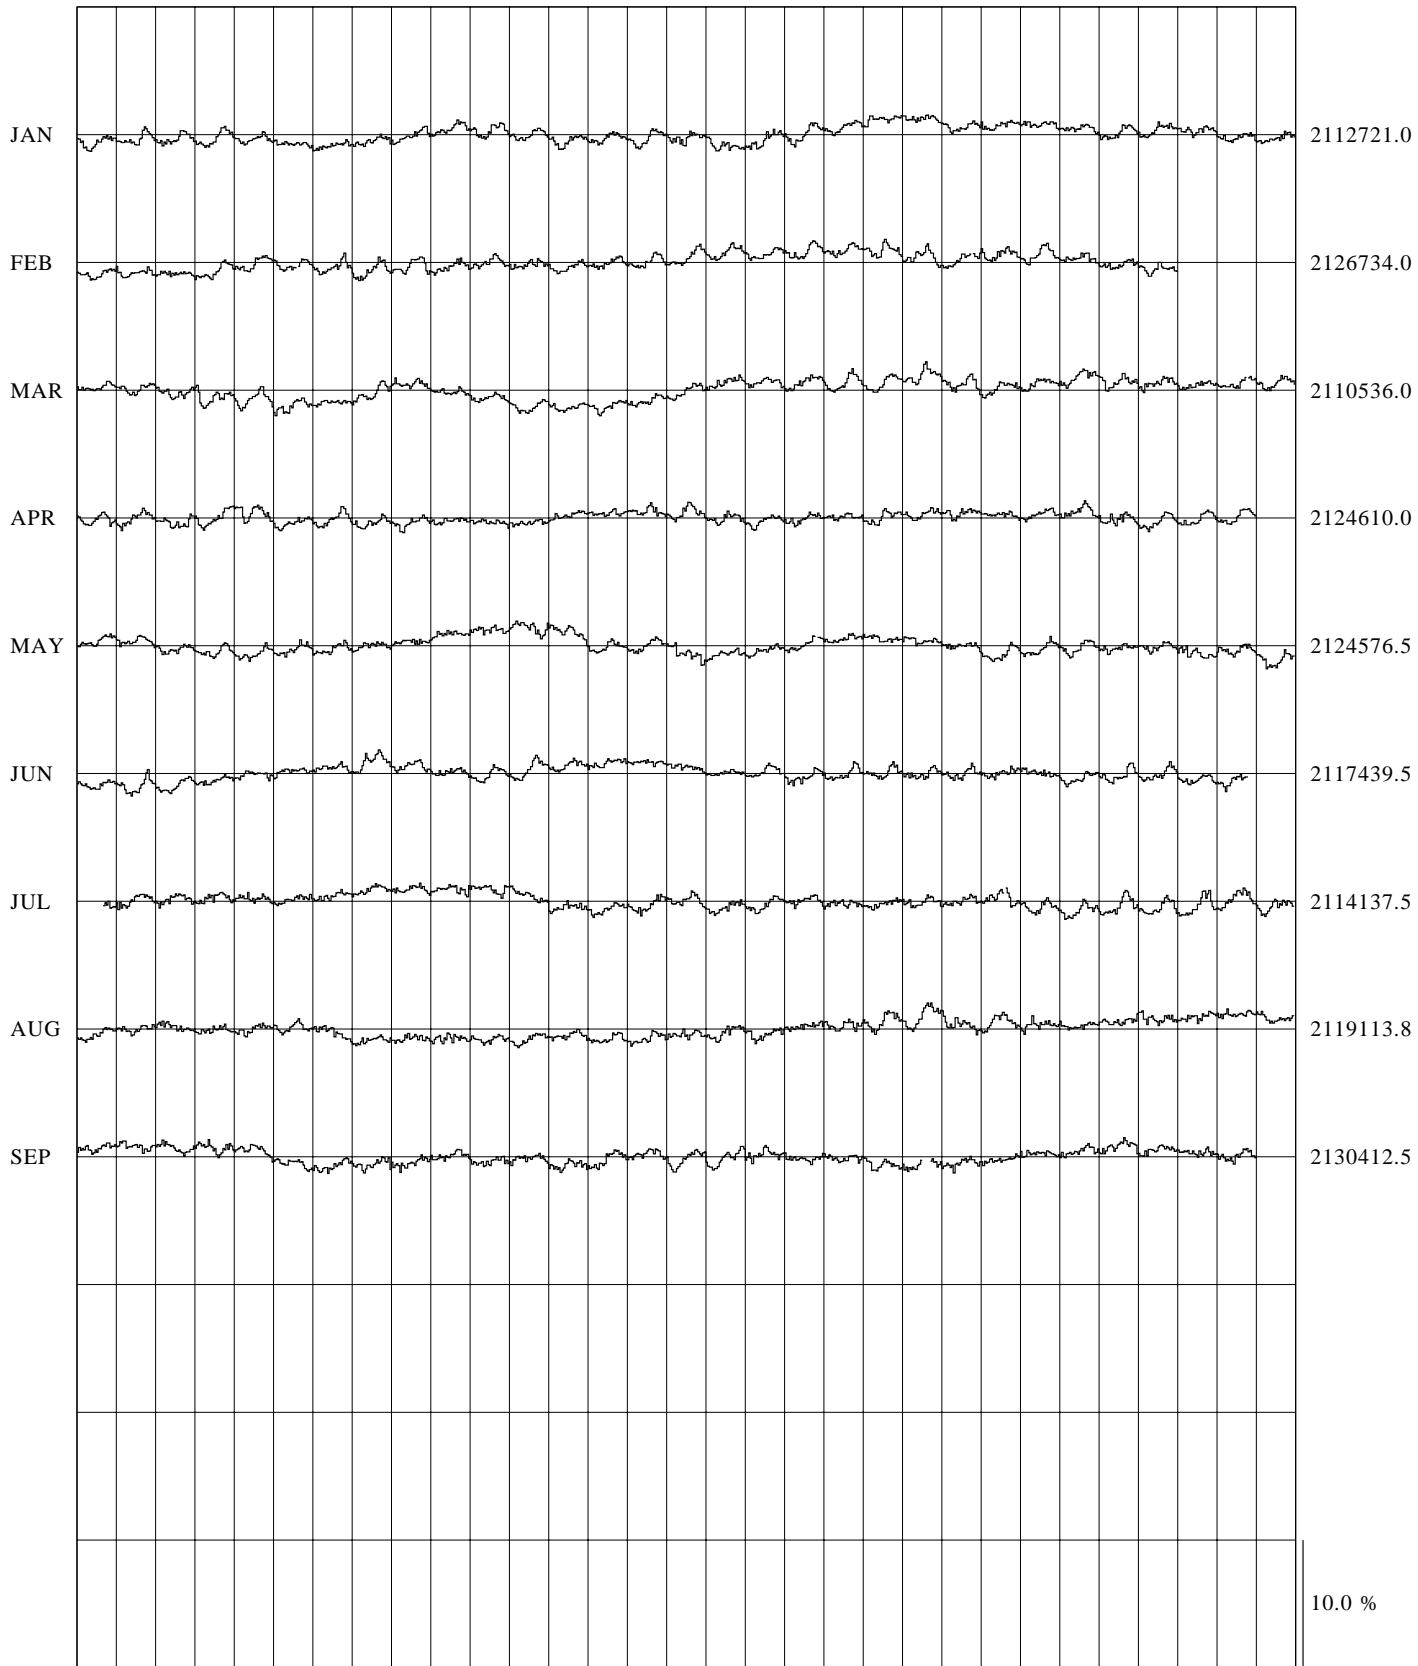

DEEP R N64 PCSA

NEUTRON MONITOR

1995

1 2 3 4 5 6 7 8 9 10 11 12 13 14 15 16 17 18 19 20 21 22 23 24 25 26 27 28 29 30 31 MEAN

1 2 3 4 5 6 7 8 9 10 11 12 13 14 15 16 17 18 19 20 21 22 23 24 25 26 27 28 29 30 31

DAY OF MONTH

10.0 %

2120031.2