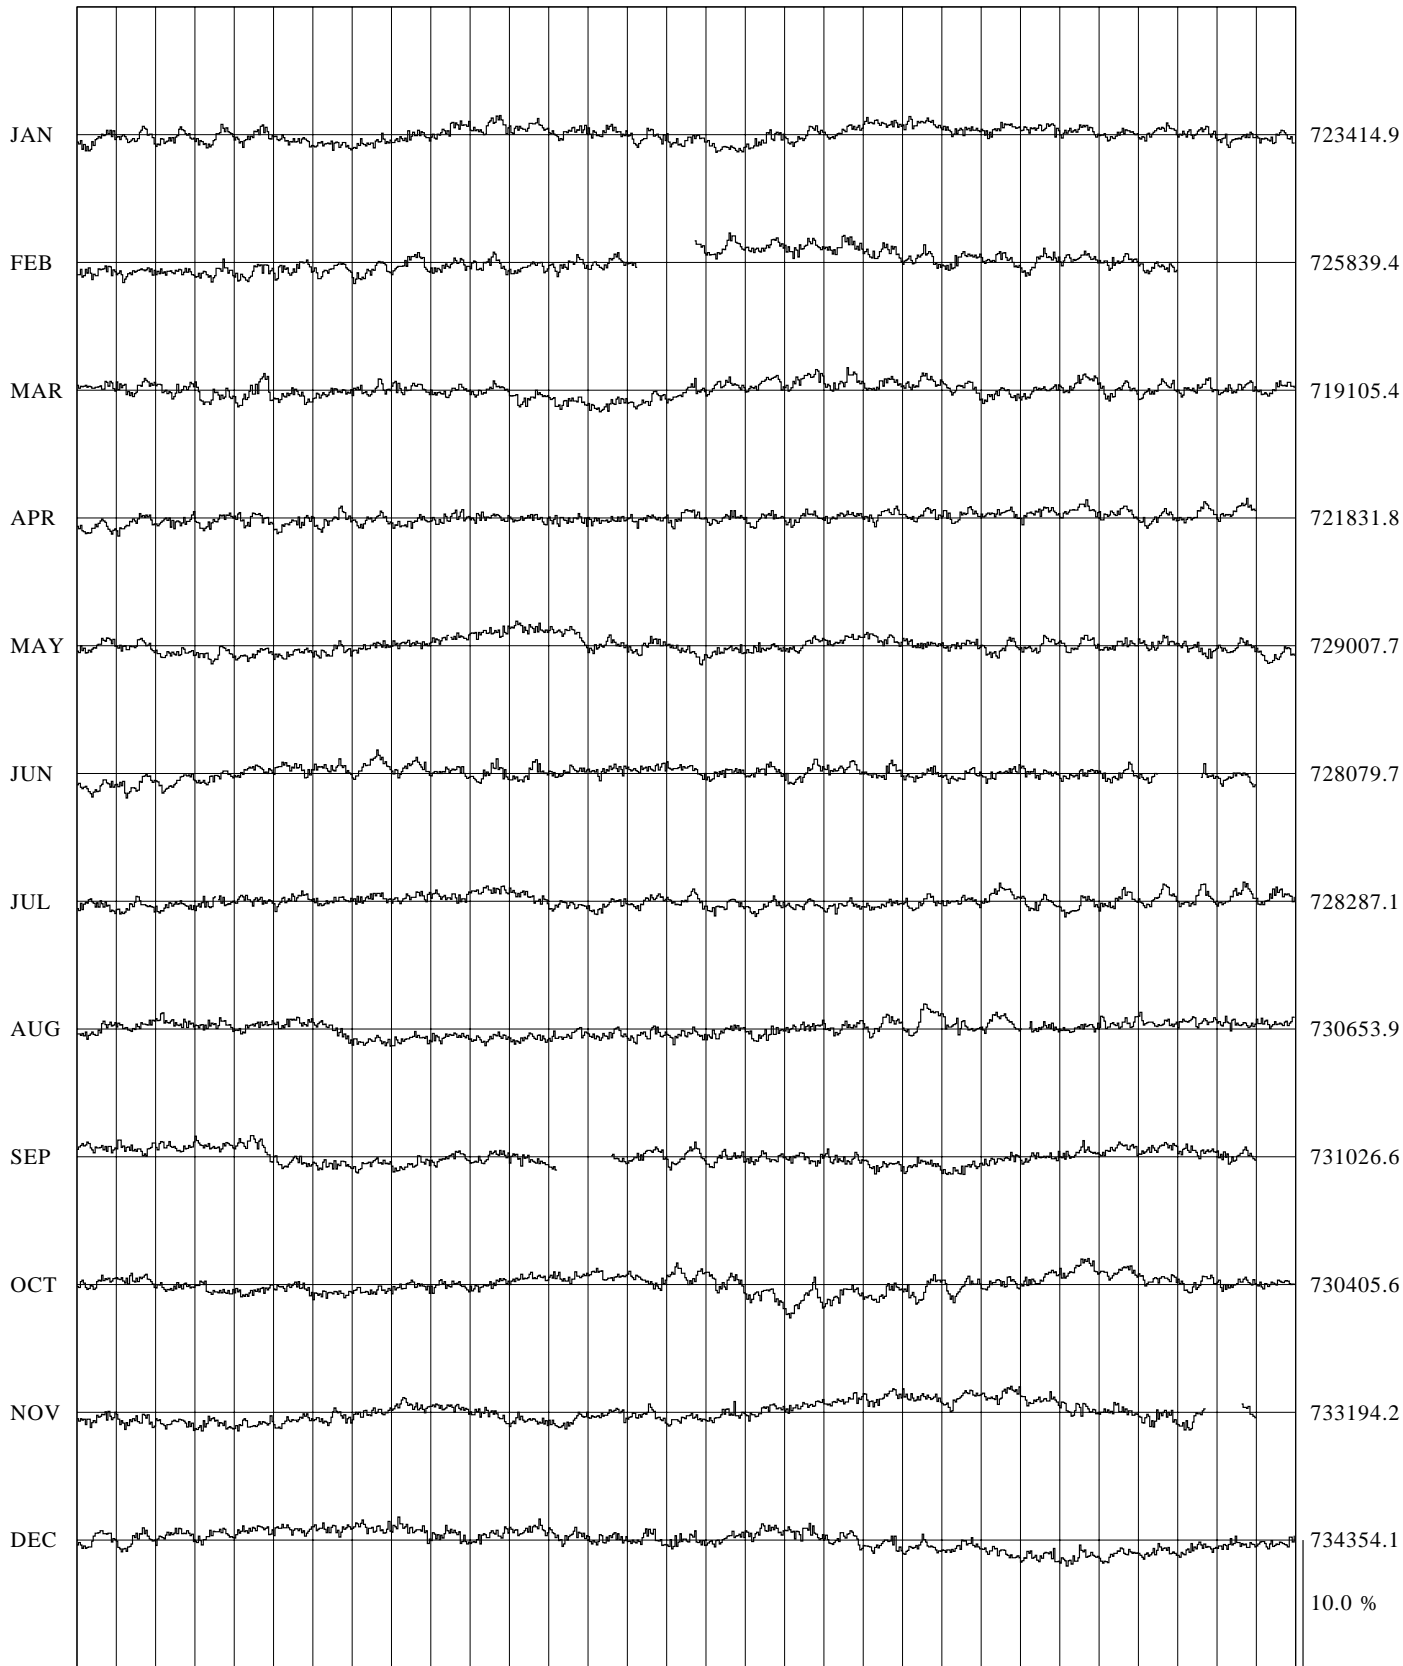

GOOSE N64 PCSA

NEUTRON MONITOR

1995

1 2 3 4 5 6 7 8 9 10 11 12 13 14 15 16 17 18 19 20 21 22 23 24 25 26 27 28 29 30 31 MEAN

DAY OF MONTH

10.0 %  
727933.4