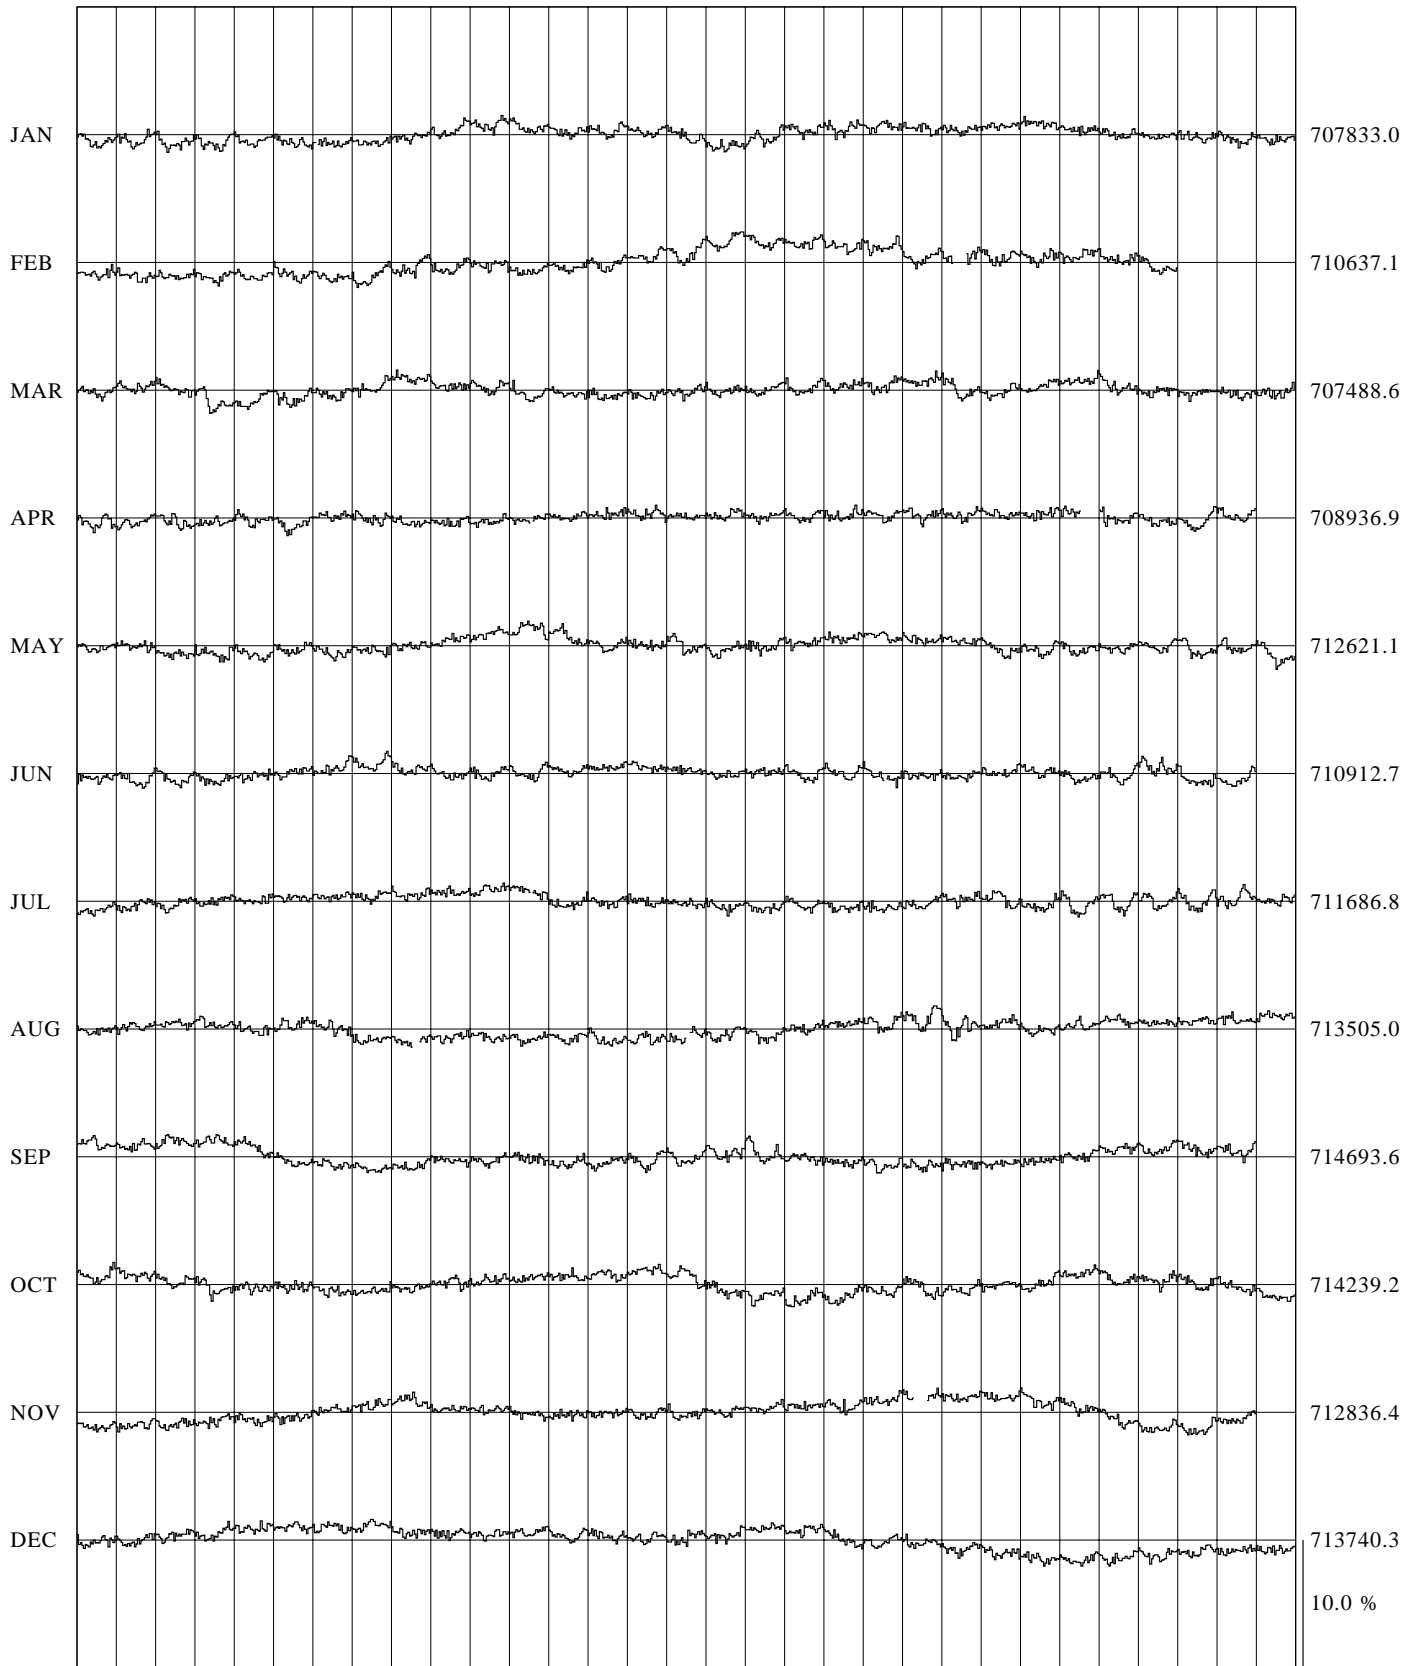

INUVIK N64 PCSA

NEUTRON MONITOR

1995

1 2 3 4 5 6 7 8 9 10 11 12 13 14 15 16 17 18 19 20 21 22 23 24 25 26 27 28 29 30 31 MEAN

DAY OF MONTH

711594.2

10.0 %