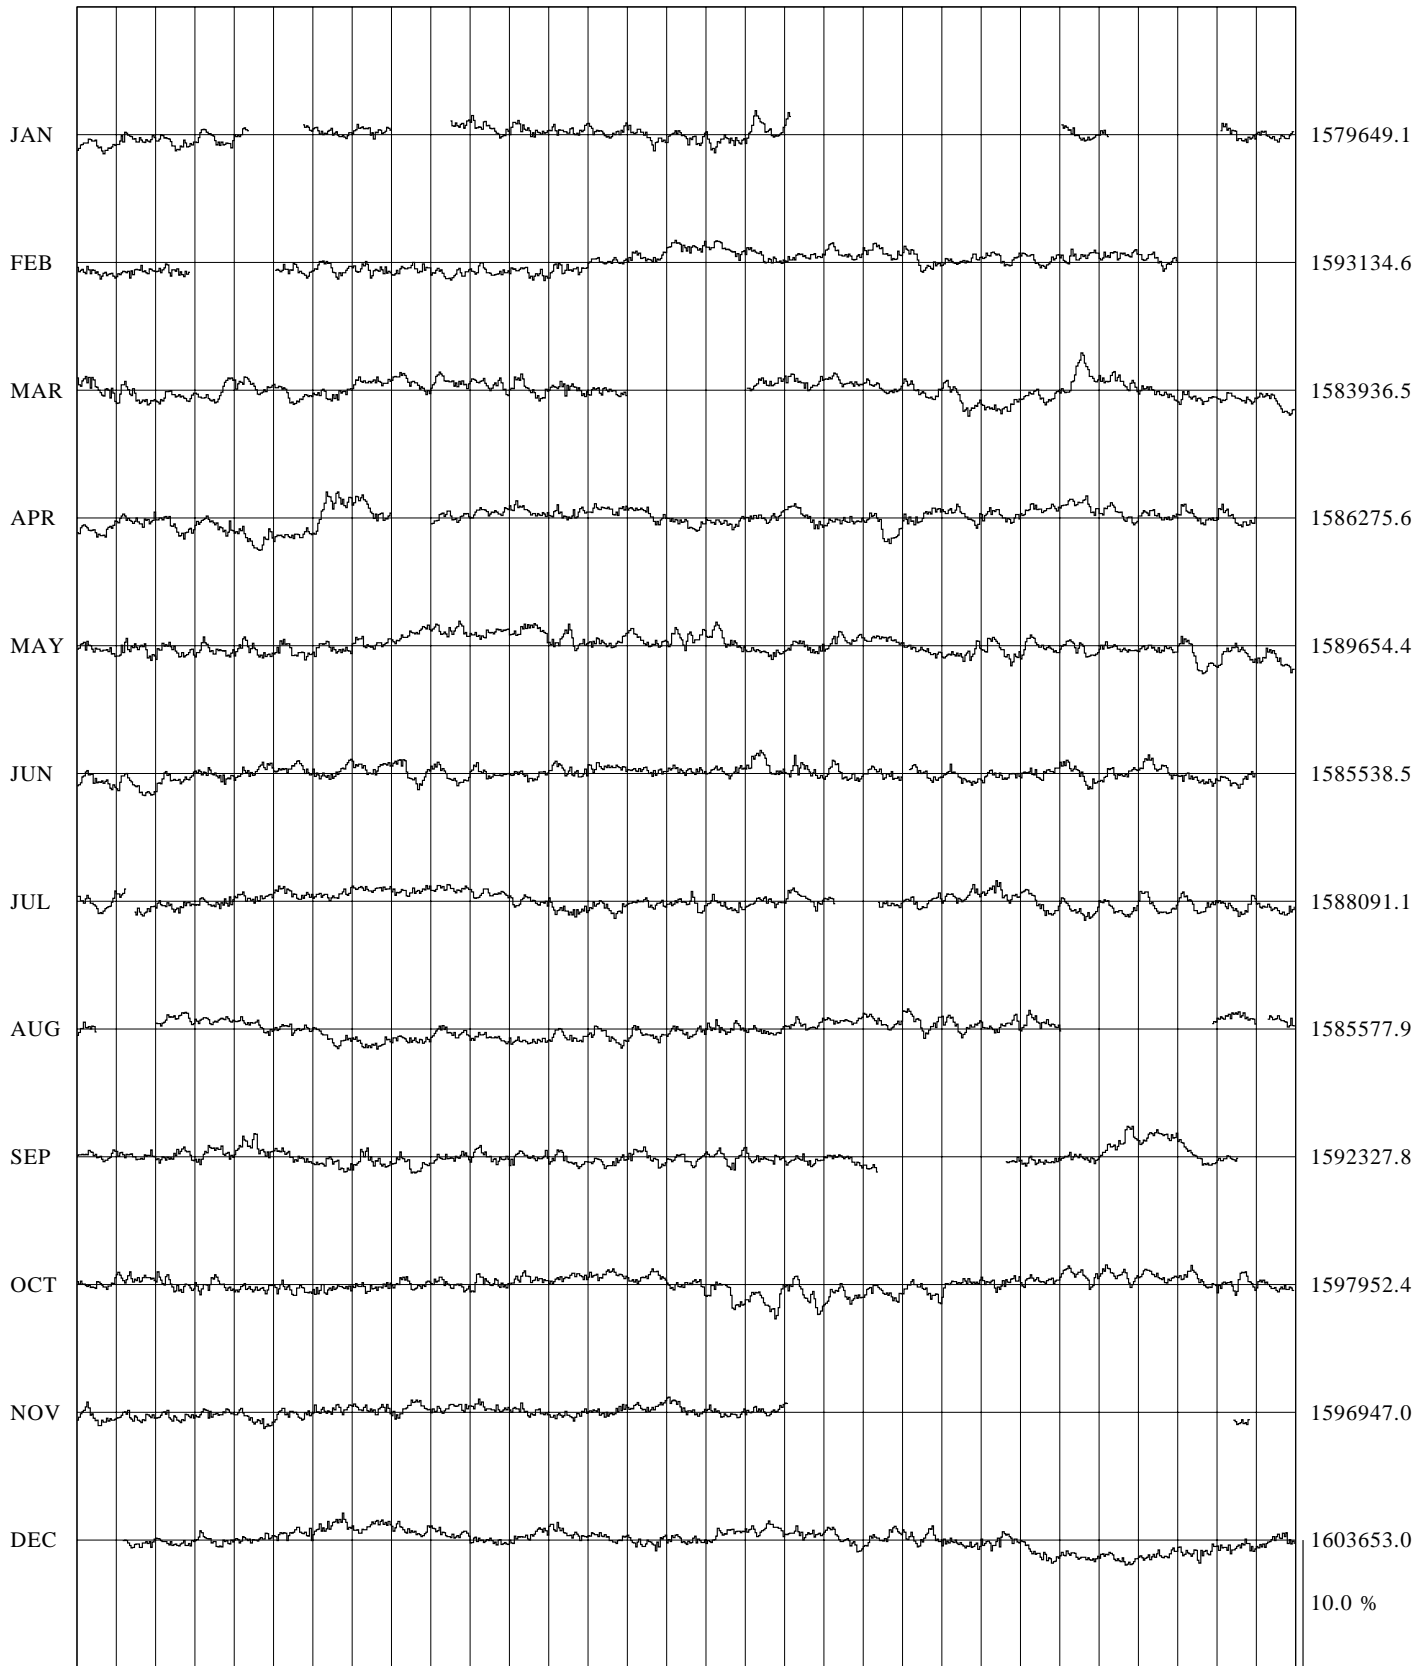

IRKUT2 N64 PCSA

NEUTRON MONITOR

1995

1 2 3 4 5 6 7 8 9 10 11 12 13 14 15 16 17 18 19 20 21 22 23 24 25 26 27 28 29 30 31 MEAN

DAY OF MONTH

10.0 %
1590228.1