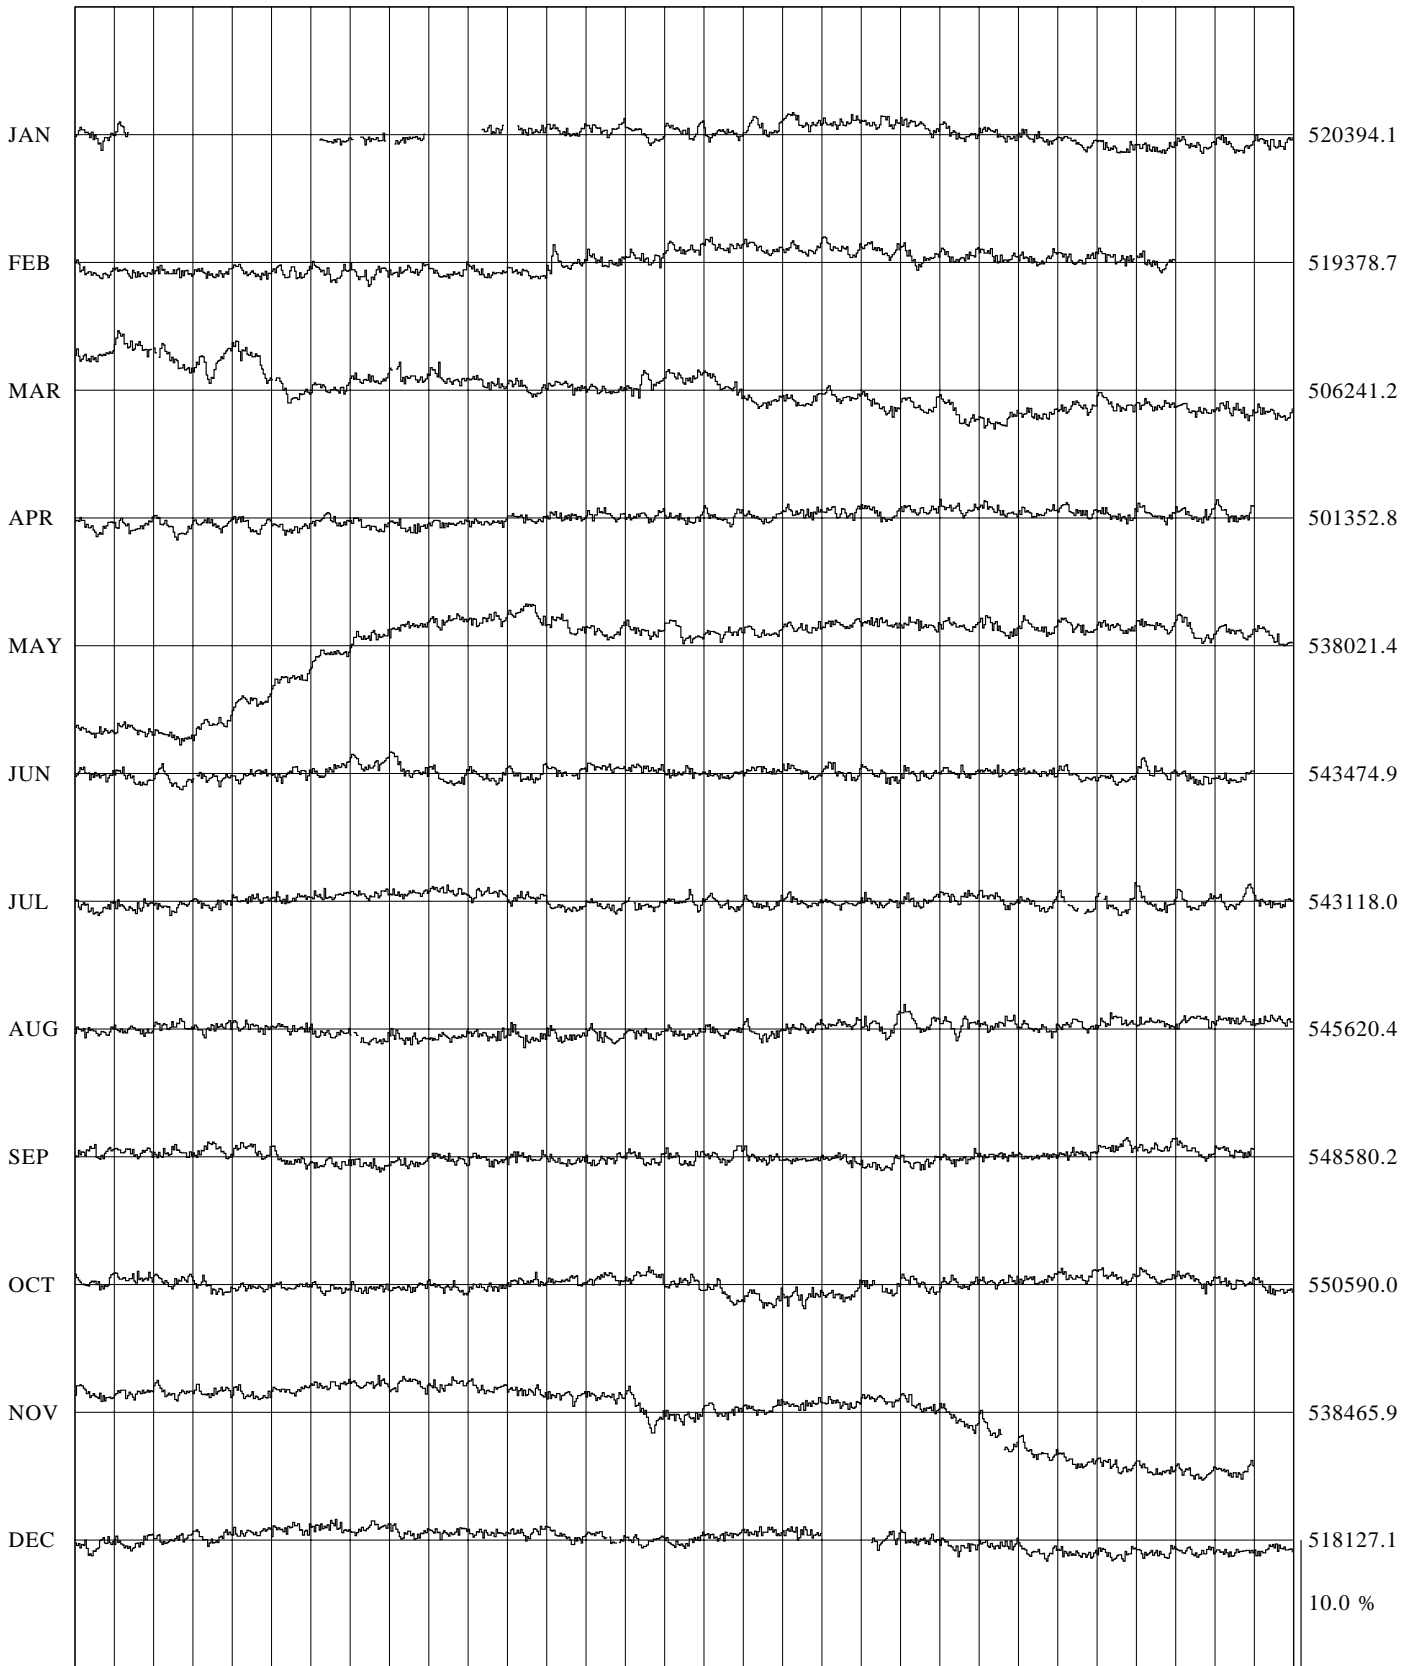

MAGADAN64 PCSA

NEUTRON MONITOR

1995

1 2 3 4 5 6 7 8 9 10 11 12 13 14 15 16 17 18 19 20 21 22 23 24 25 26 27 28 29 30 31 MEAN

DAY OF MONTH

531113.8

10.0 %