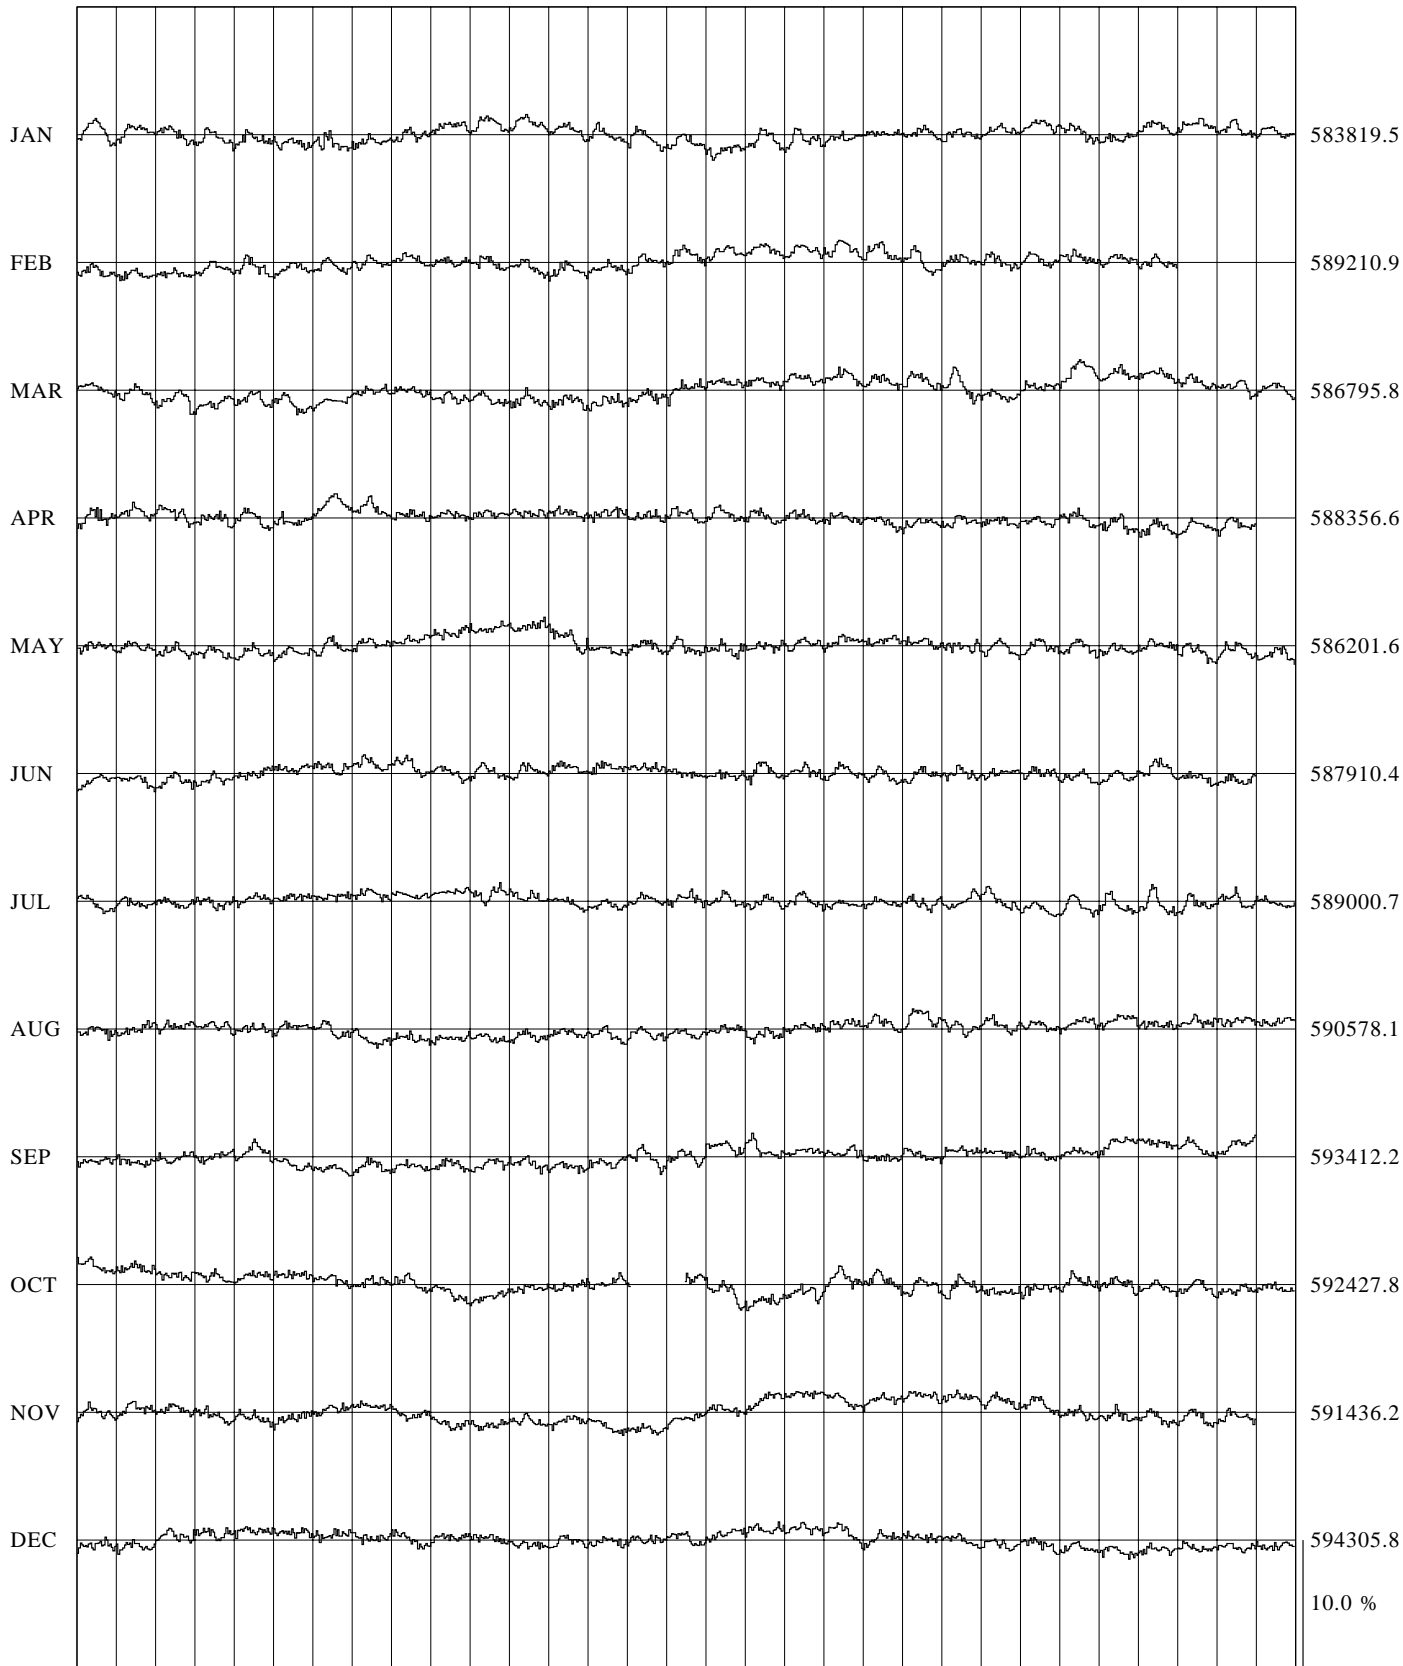

MOSCOWN64 PCSA

NEUTRON MONITOR

1995

1 2 3 4 5 6 7 8 9 10 11 12 13 14 15 16 17 18 19 20 21 22 23 24 25 26 27 28 29 30 31 MEAN

DAY OF MONTH

10.0 %

589454.6