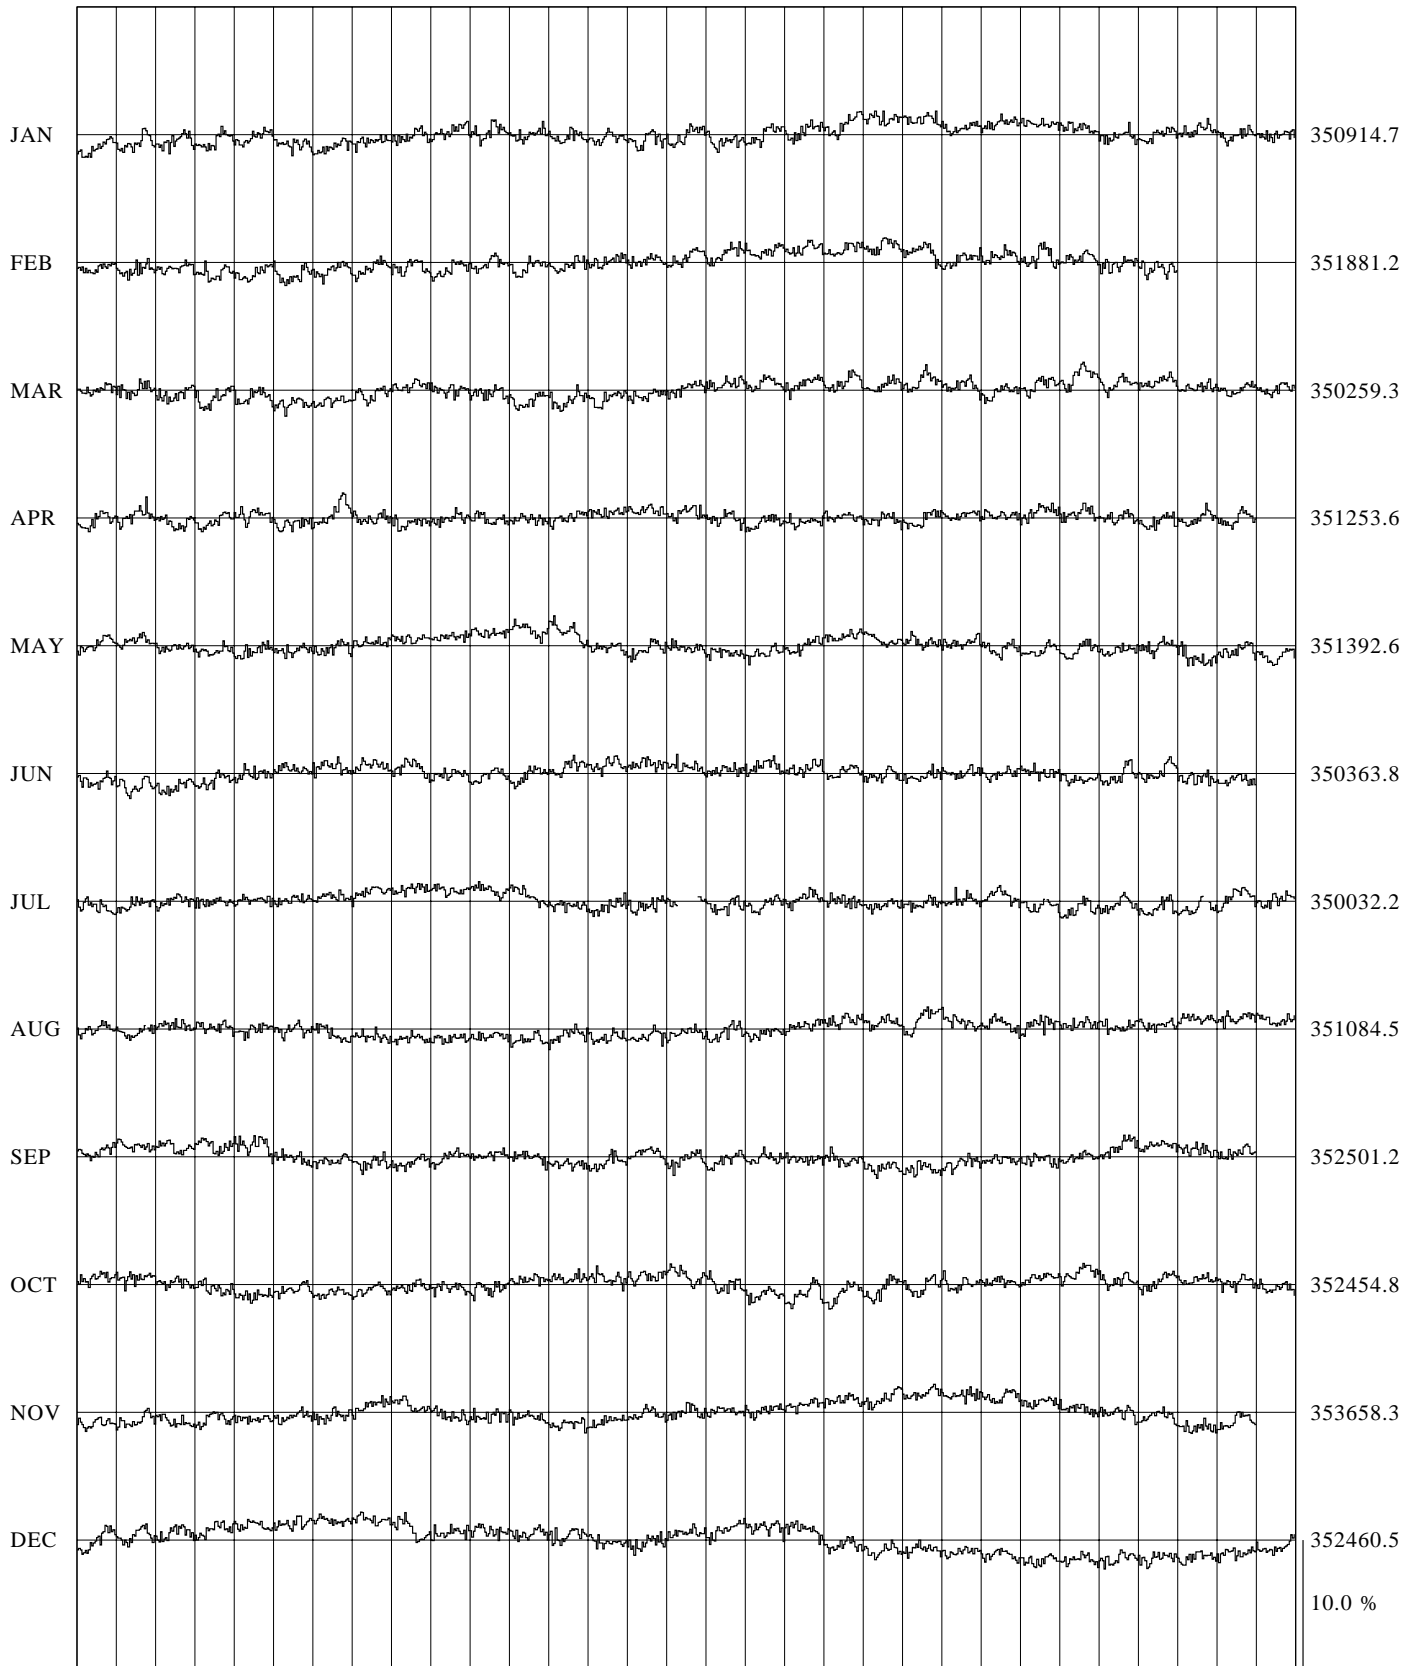

NEWARK N64 PCSA

NEUTRON MONITOR

1995

1 2 3 4 5 6 7 8 9 10 11 12 13 14 15 16 17 18 19 20 21 22 23 24 25 26 27 28 29 30 31 MEAN

1 2 3 4 5 6 7 8 9 10 11 12 13 14 15 16 17 18 19 20 21 22 23 24 25 26 27 28 29 30 31

DAY OF MONTH

10.0 %

351521.4