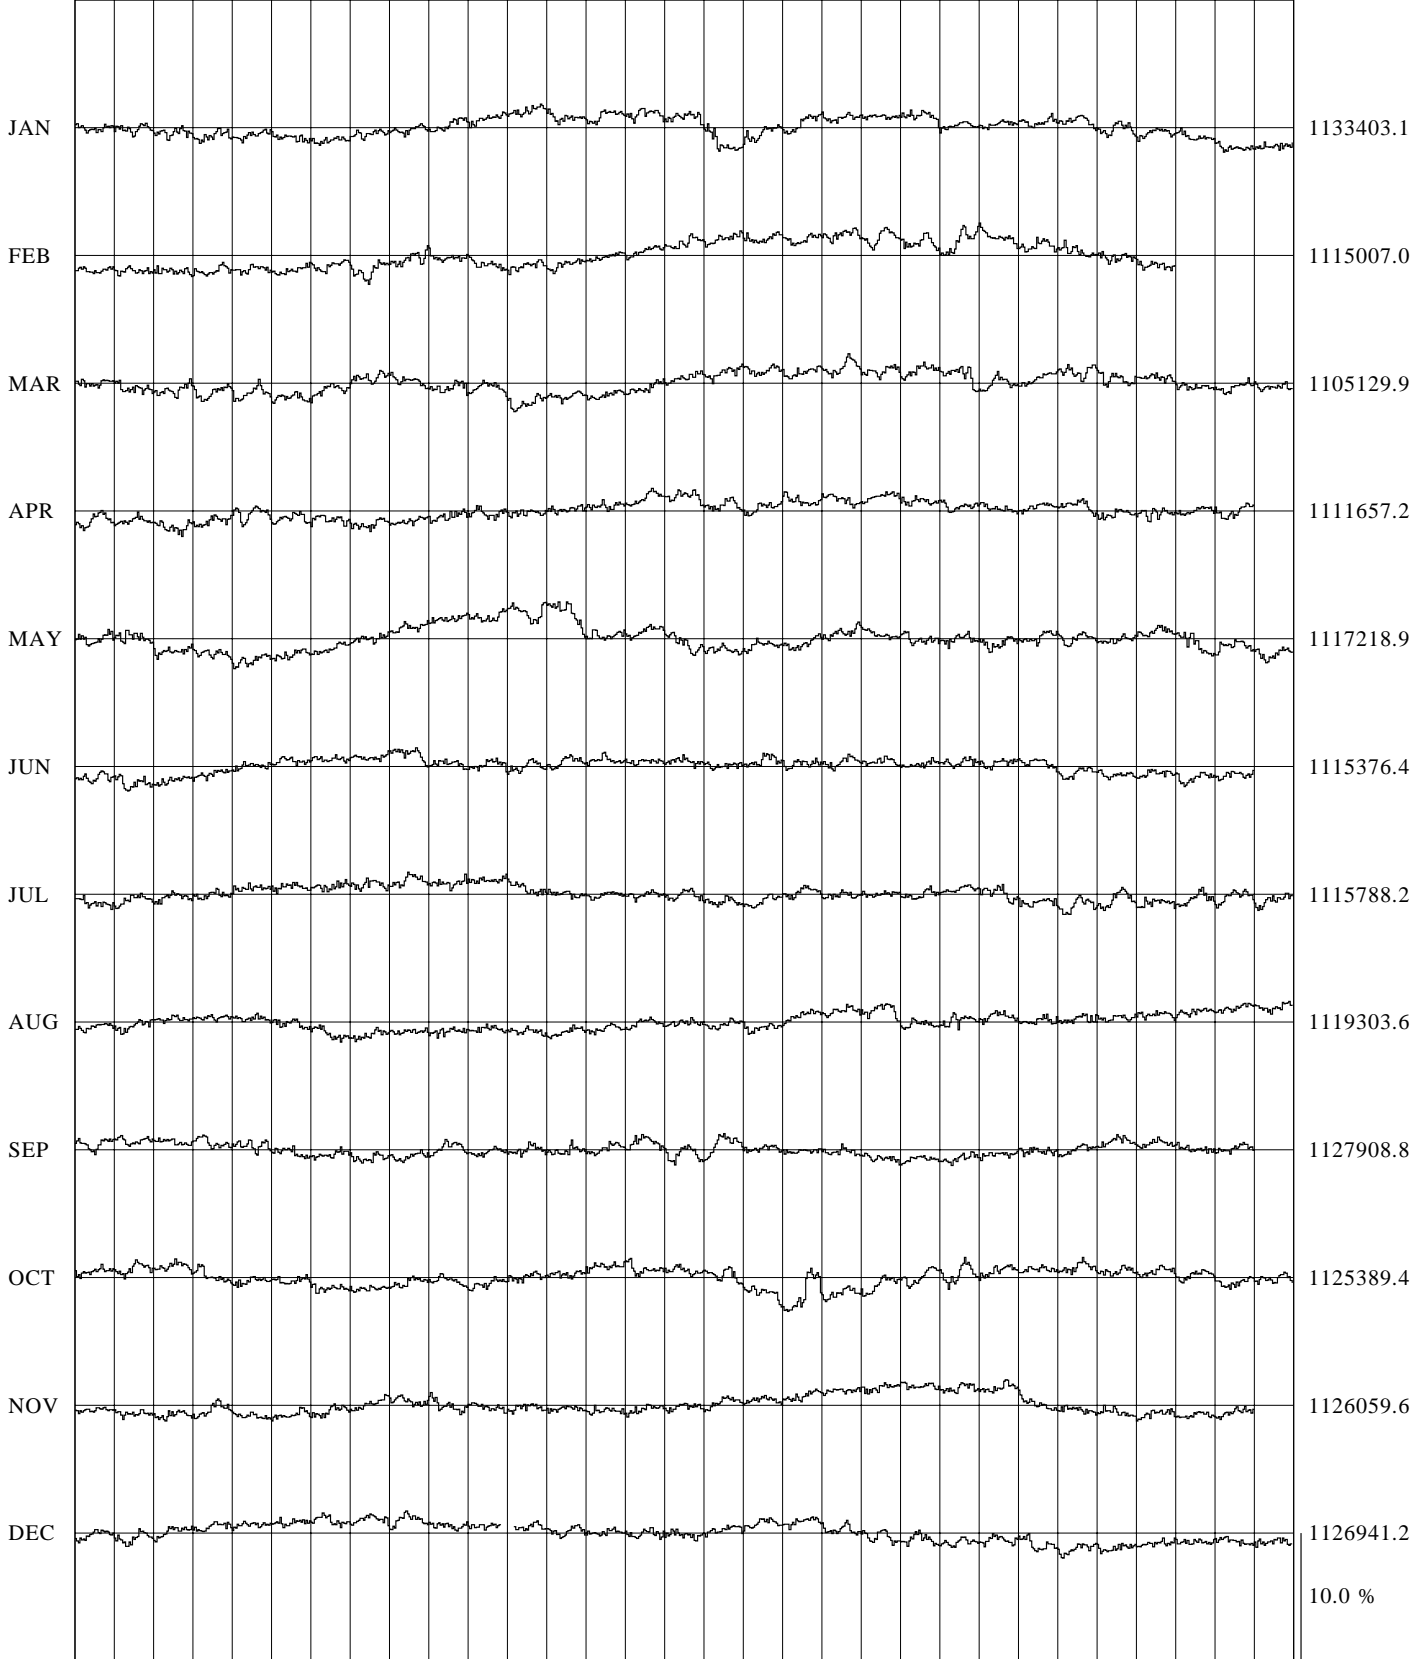

SOUTH N64 PCSA

NEUTRON MONITOR

1995

1 2 3 4 5 6 7 8 9 10 11 12 13 14 15 16 17 18 19 20 21 22 23 24 25 26 27 28 29 30 31

MEAN

1 2 3 4 5 6 7 8 9 10 11 12 13 14 15 16 17 18 19 20 21 22 23 24 25 26 27 28 29 30 31

DAY OF MONTH

10.0 %

1119932.0