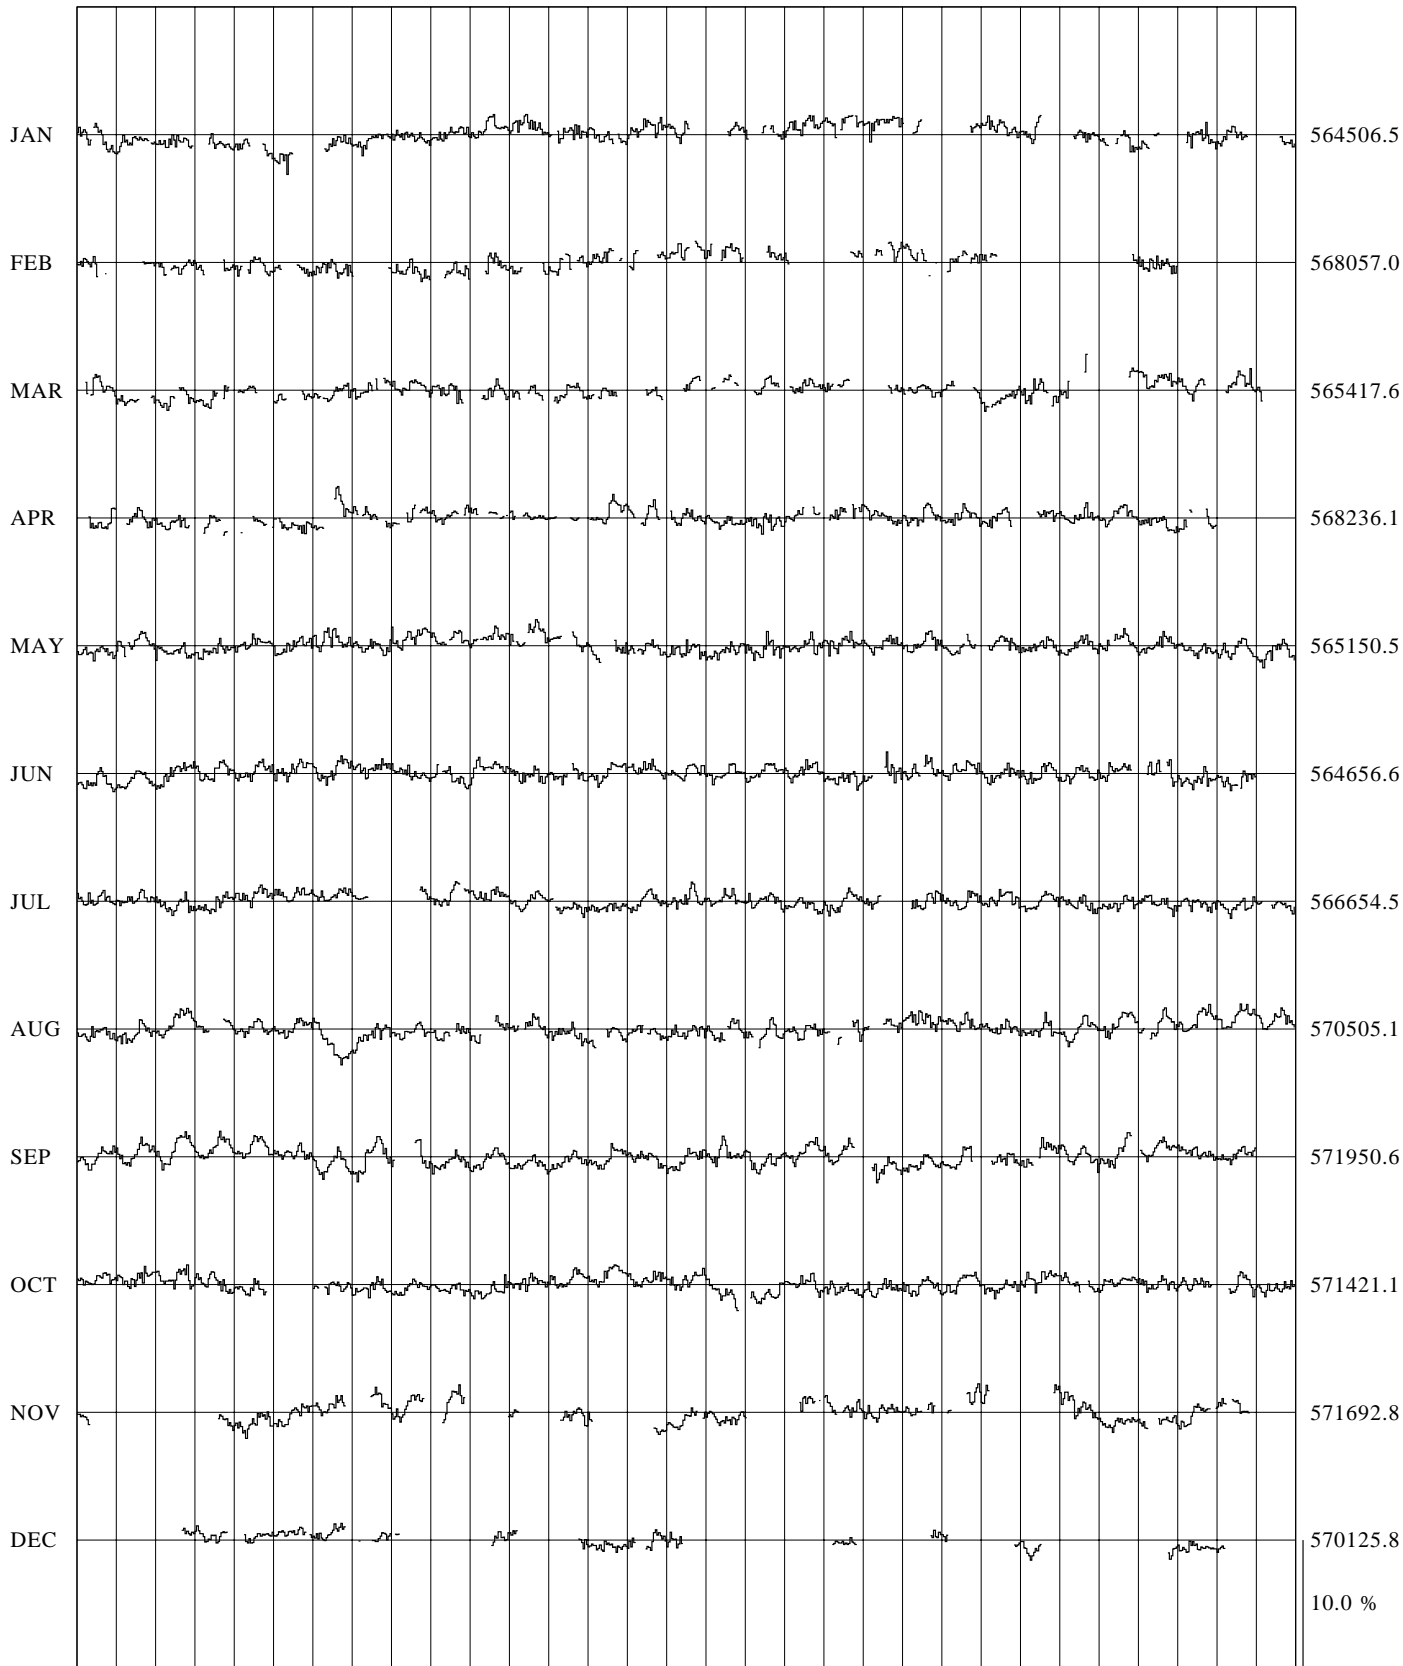

TBILIS N64 PCSA

NEUTRON MONITOR

1995

1 2 3 4 5 6 7 8 9 10 11 12 13 14 15 16 17 18 19 20 21 22 23 24 25 26 27 28 29 30 31 MEAN

DAY OF MONTH

568197.9

10.0 %