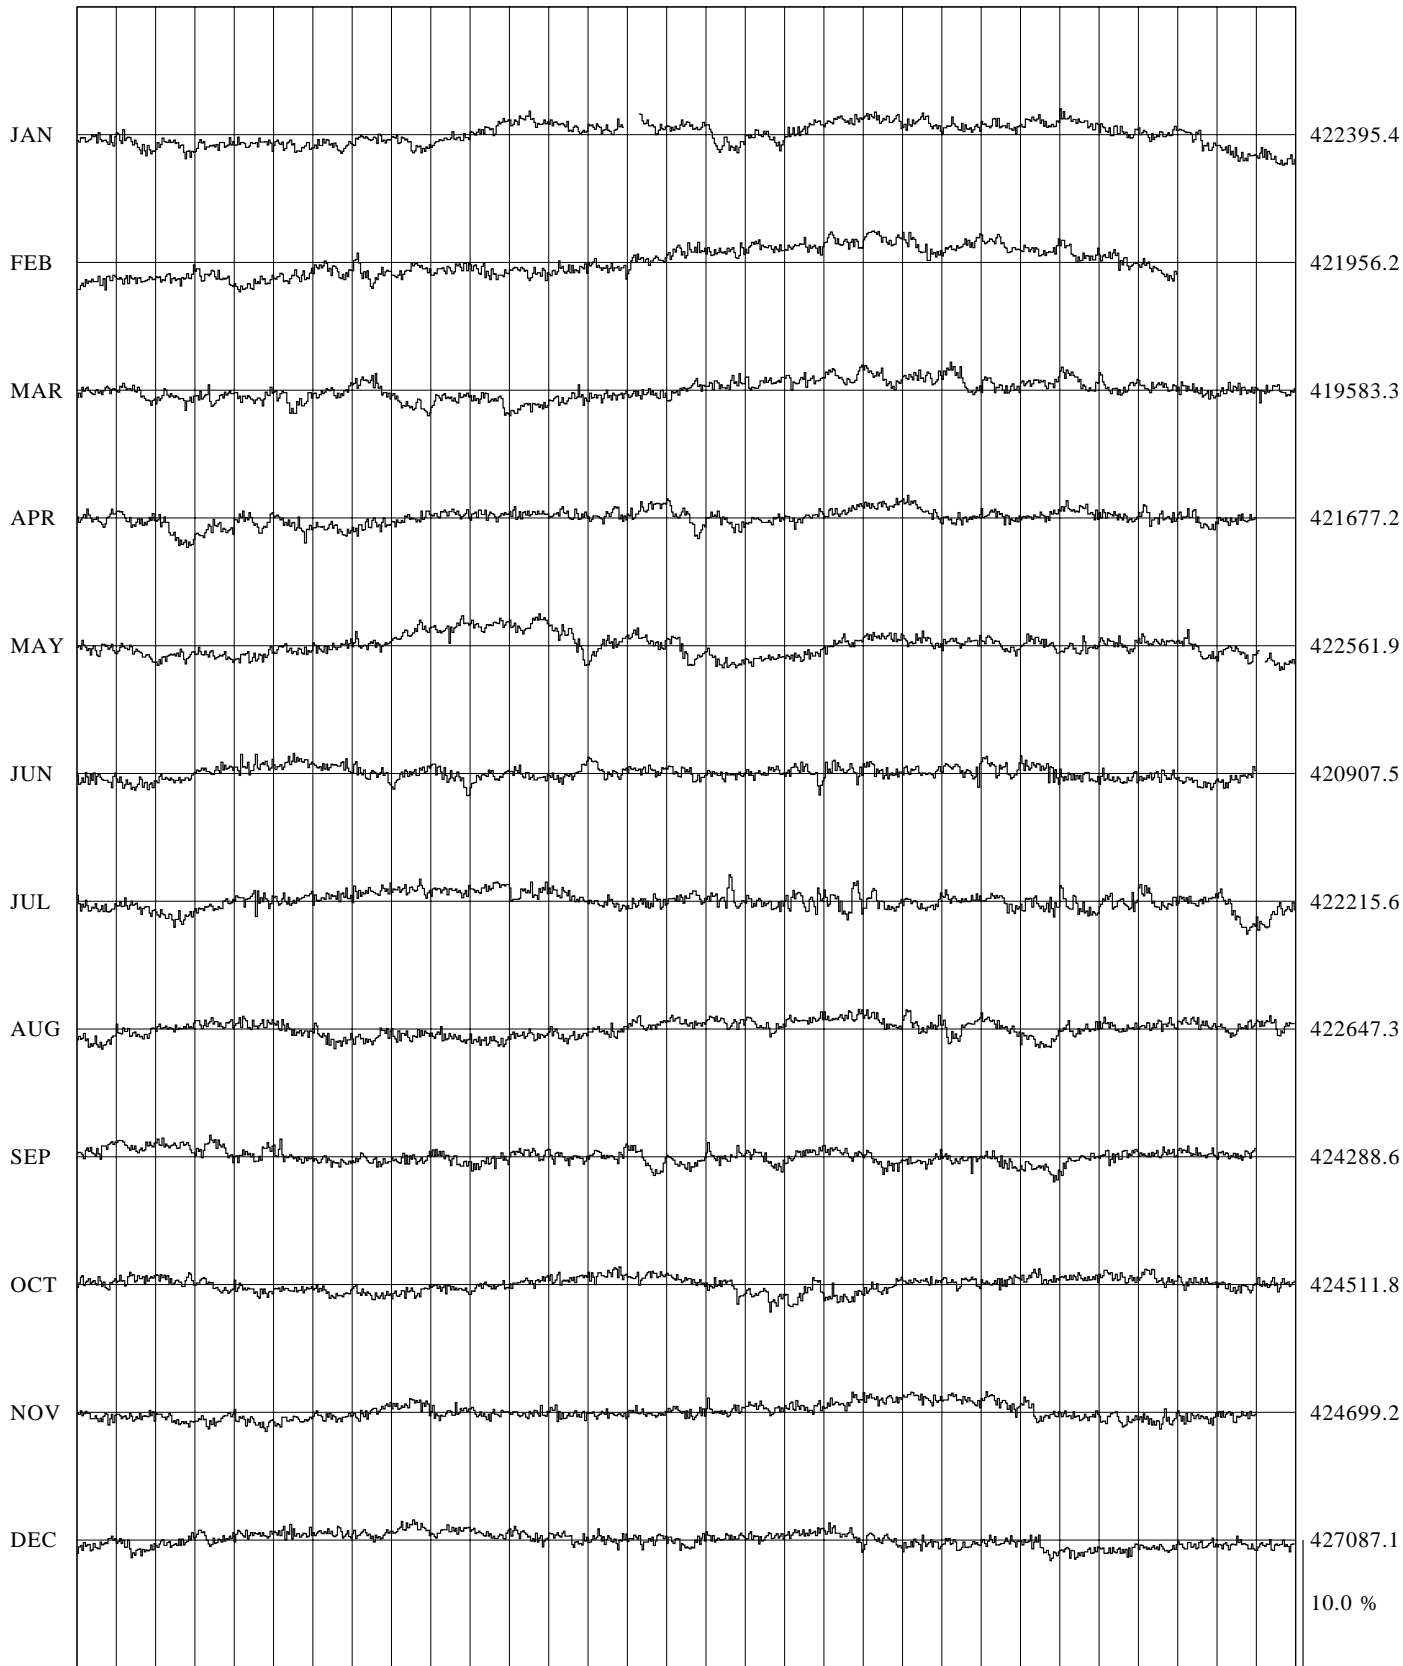

TERRE N64 PCSA

NEUTRON MONITOR

1995

1 2 3 4 5 6 7 8 9 10 11 12 13 14 15 16 17 18 19 20 21 22 23 24 25 26 27 28 29 30 31 MEAN

DAY OF MONTH

422877.6

10.0 %