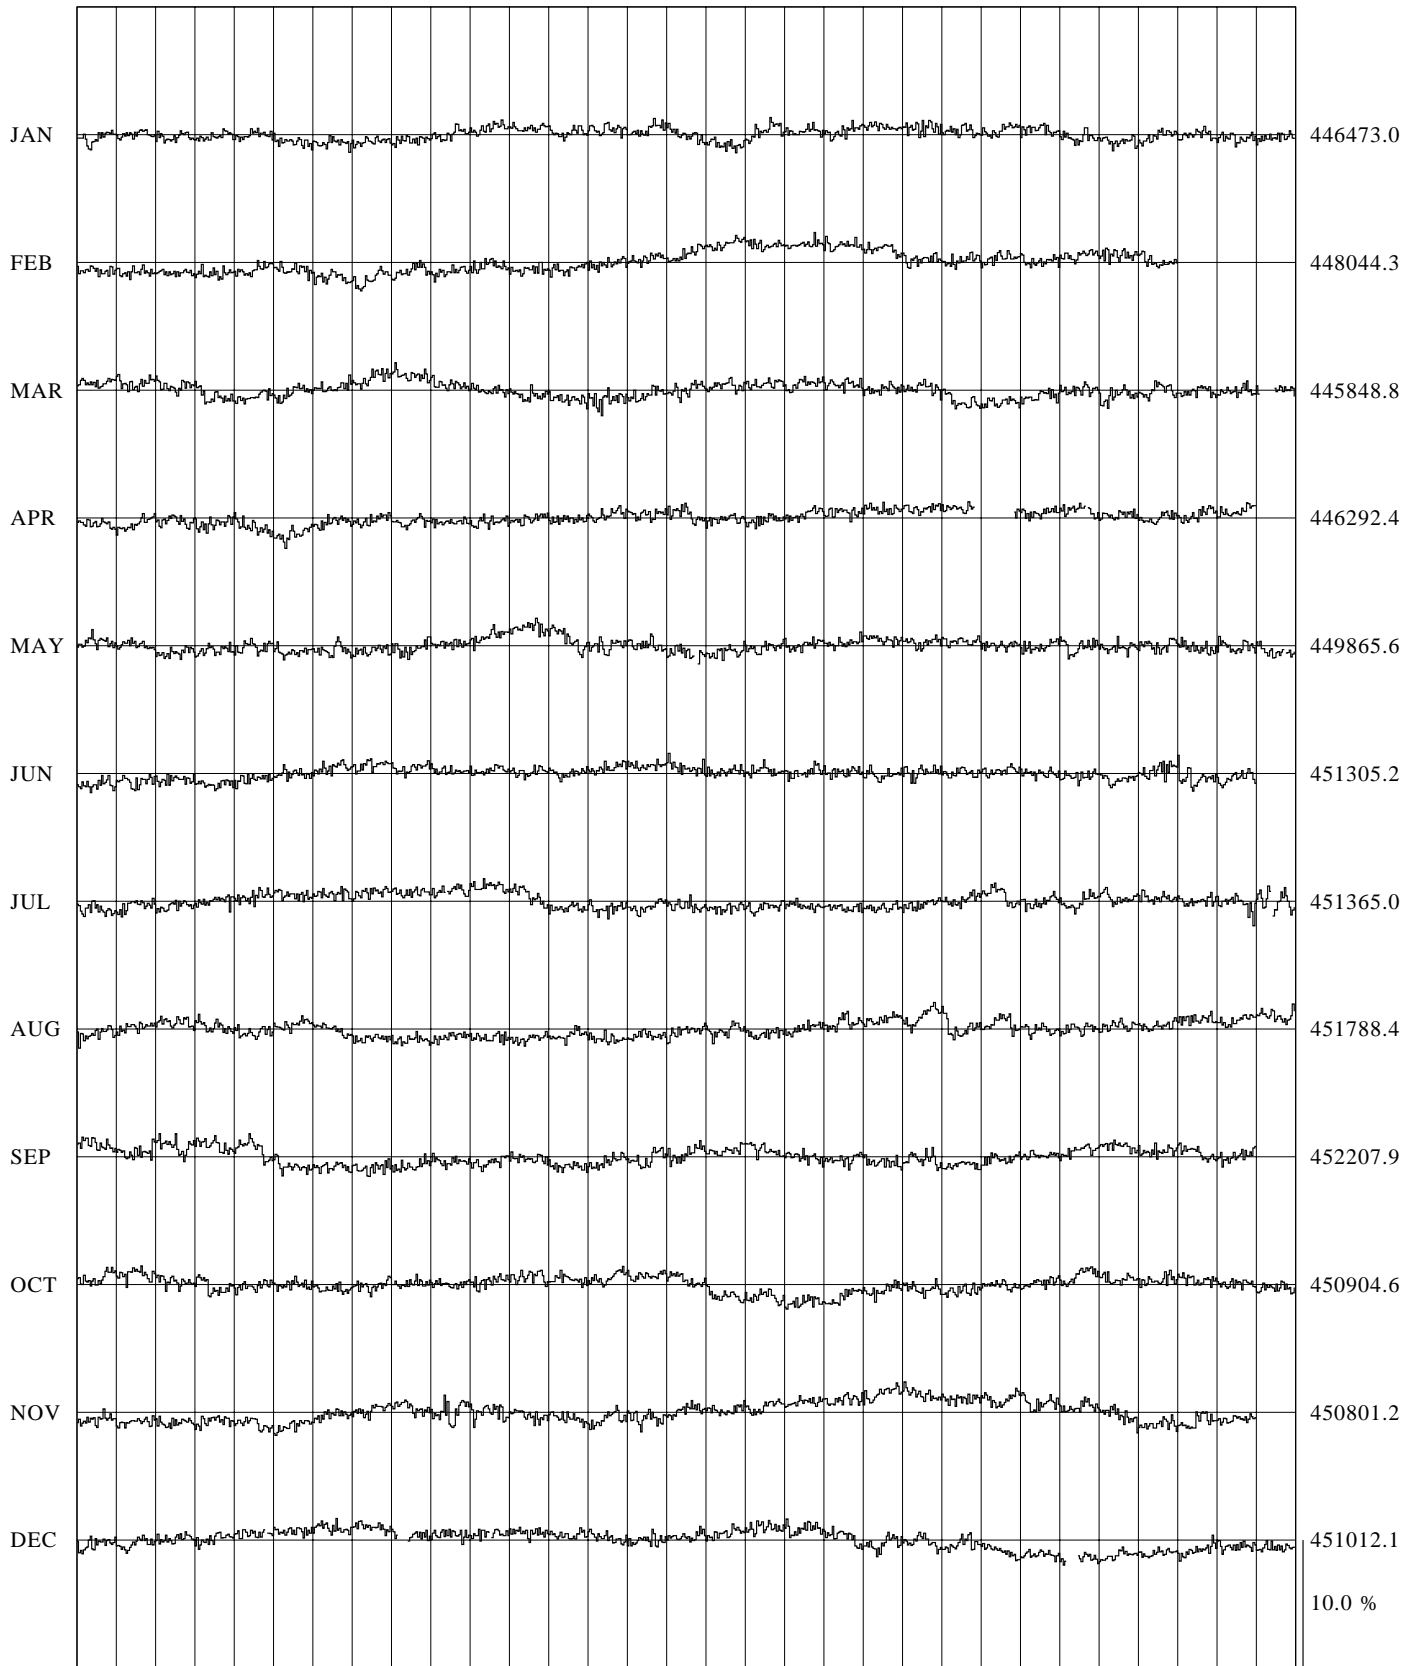

THULE N64 PCSA

NEUTRON MONITOR

1995

1 2 3 4 5 6 7 8 9 10 11 12 13 14 15 16 17 18 19 20 21 22 23 24 25 26 27 28 29 30 31 MEAN

DAY OF MONTH

449659.0

10.0 %