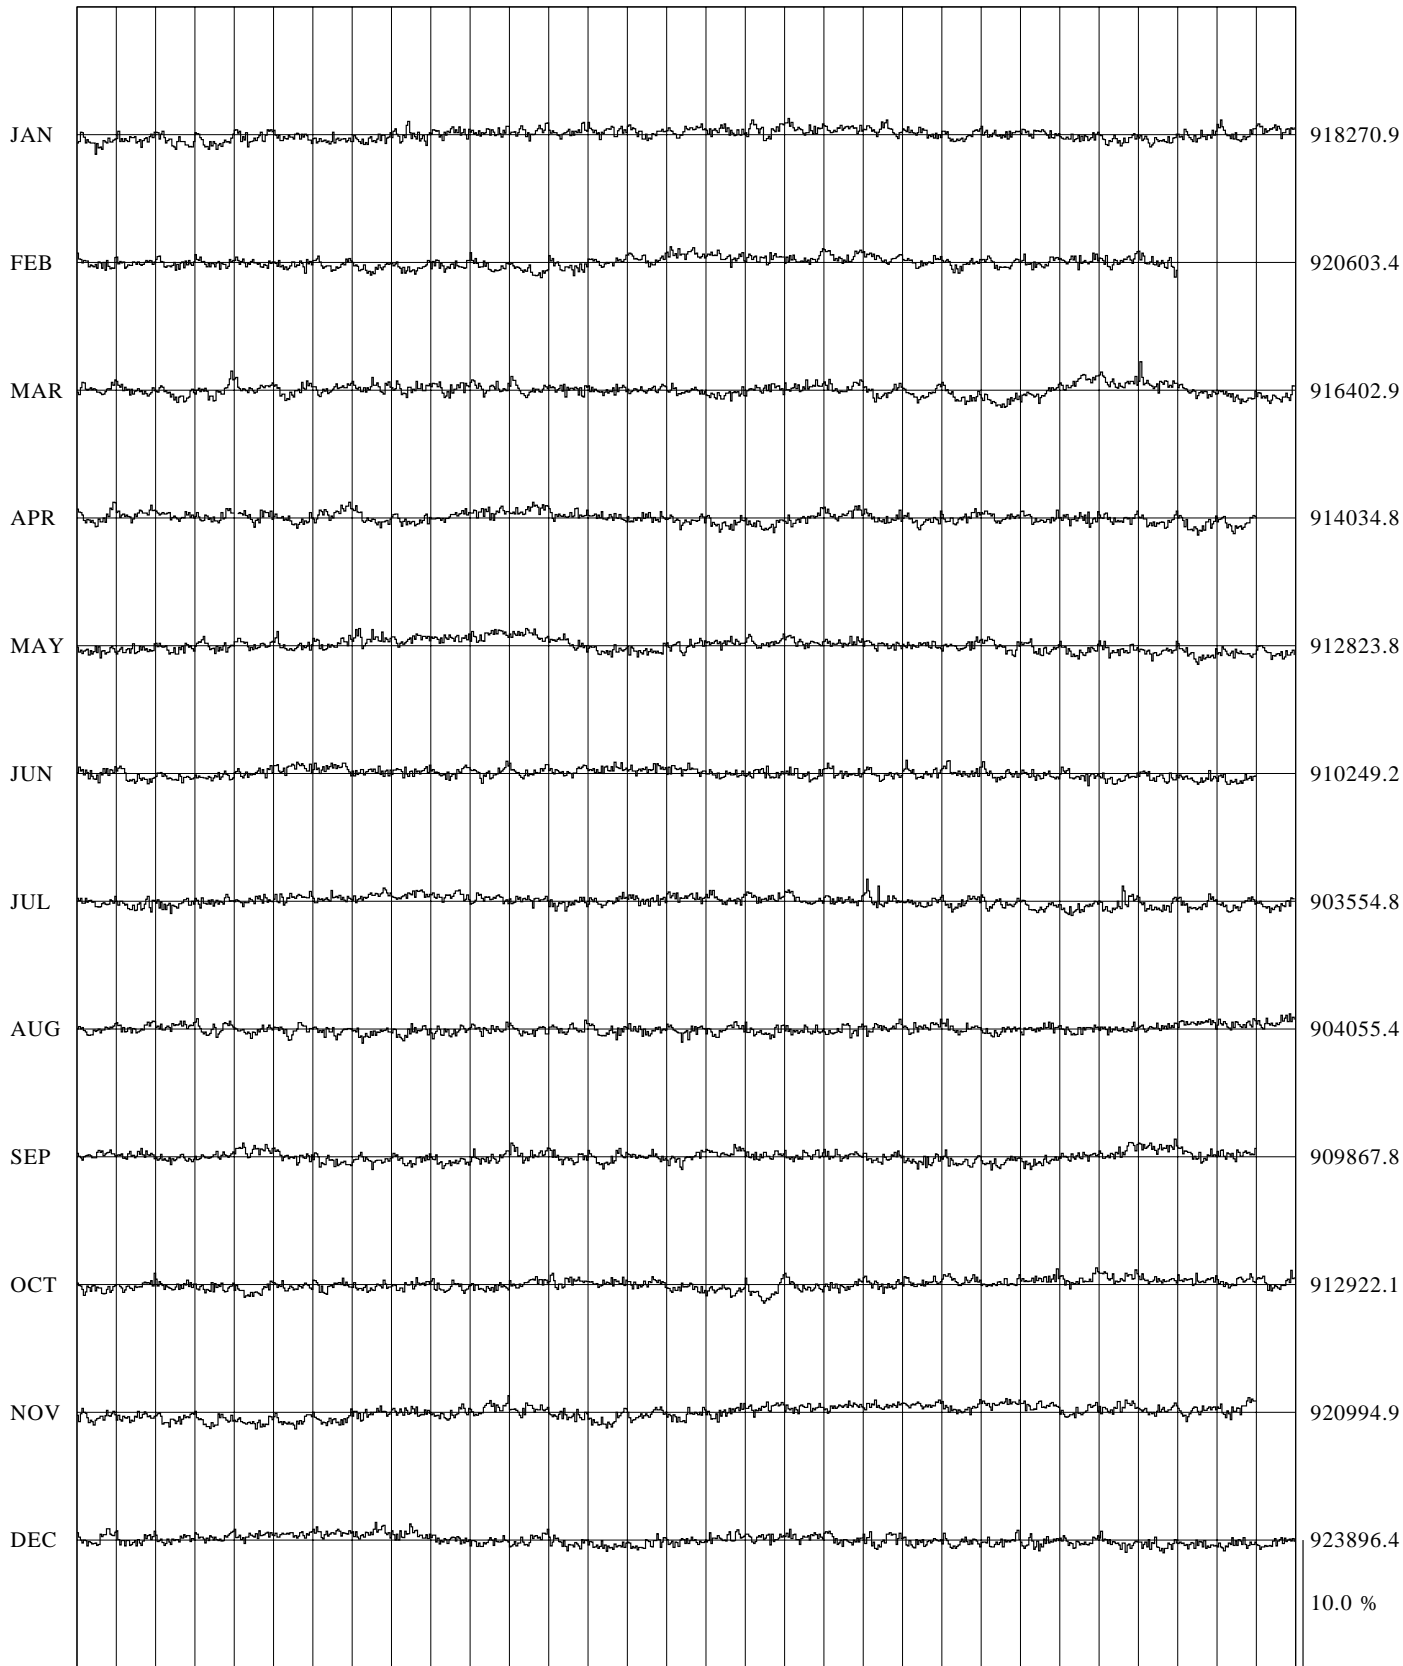

TOKYO N64 PCSA

NEUTRON MONITOR

1995

1 2 3 4 5 6 7 8 9 10 11 12 13 14 15 16 17 18 19 20 21 22 23 24 25 26 27 28 29 30 31 MEAN

DAY OF MONTH

10.0 %  
913973.1