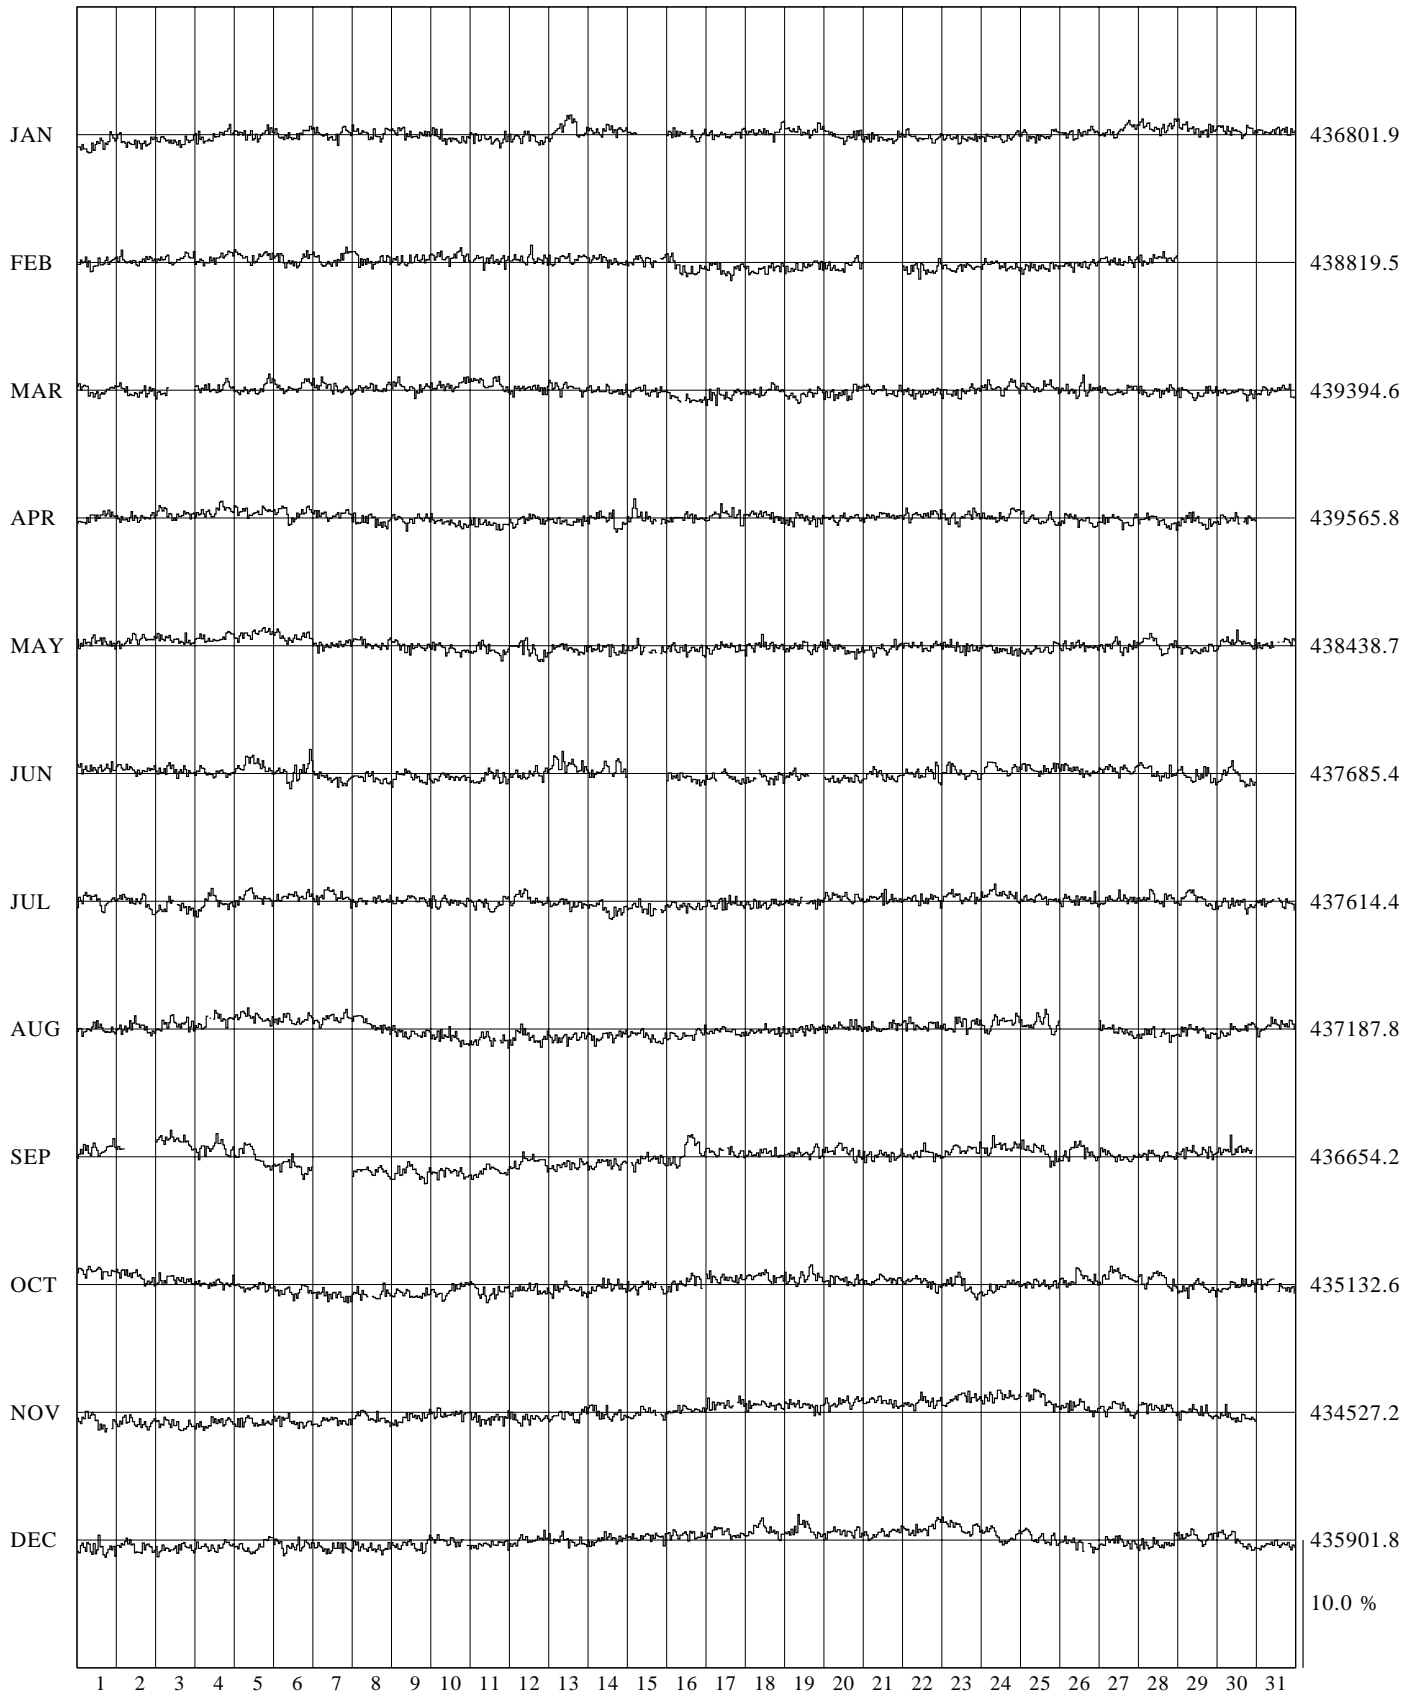

HERMAN N64 PCSA

NEUTRON MONITOR

1996

1 2 3 4 5 6 7 8 9 10 11 12 13 14 15 16 17 18 19 20 21 22 23 24 25 26 27 28 29 30 31 MEAN

437310.3