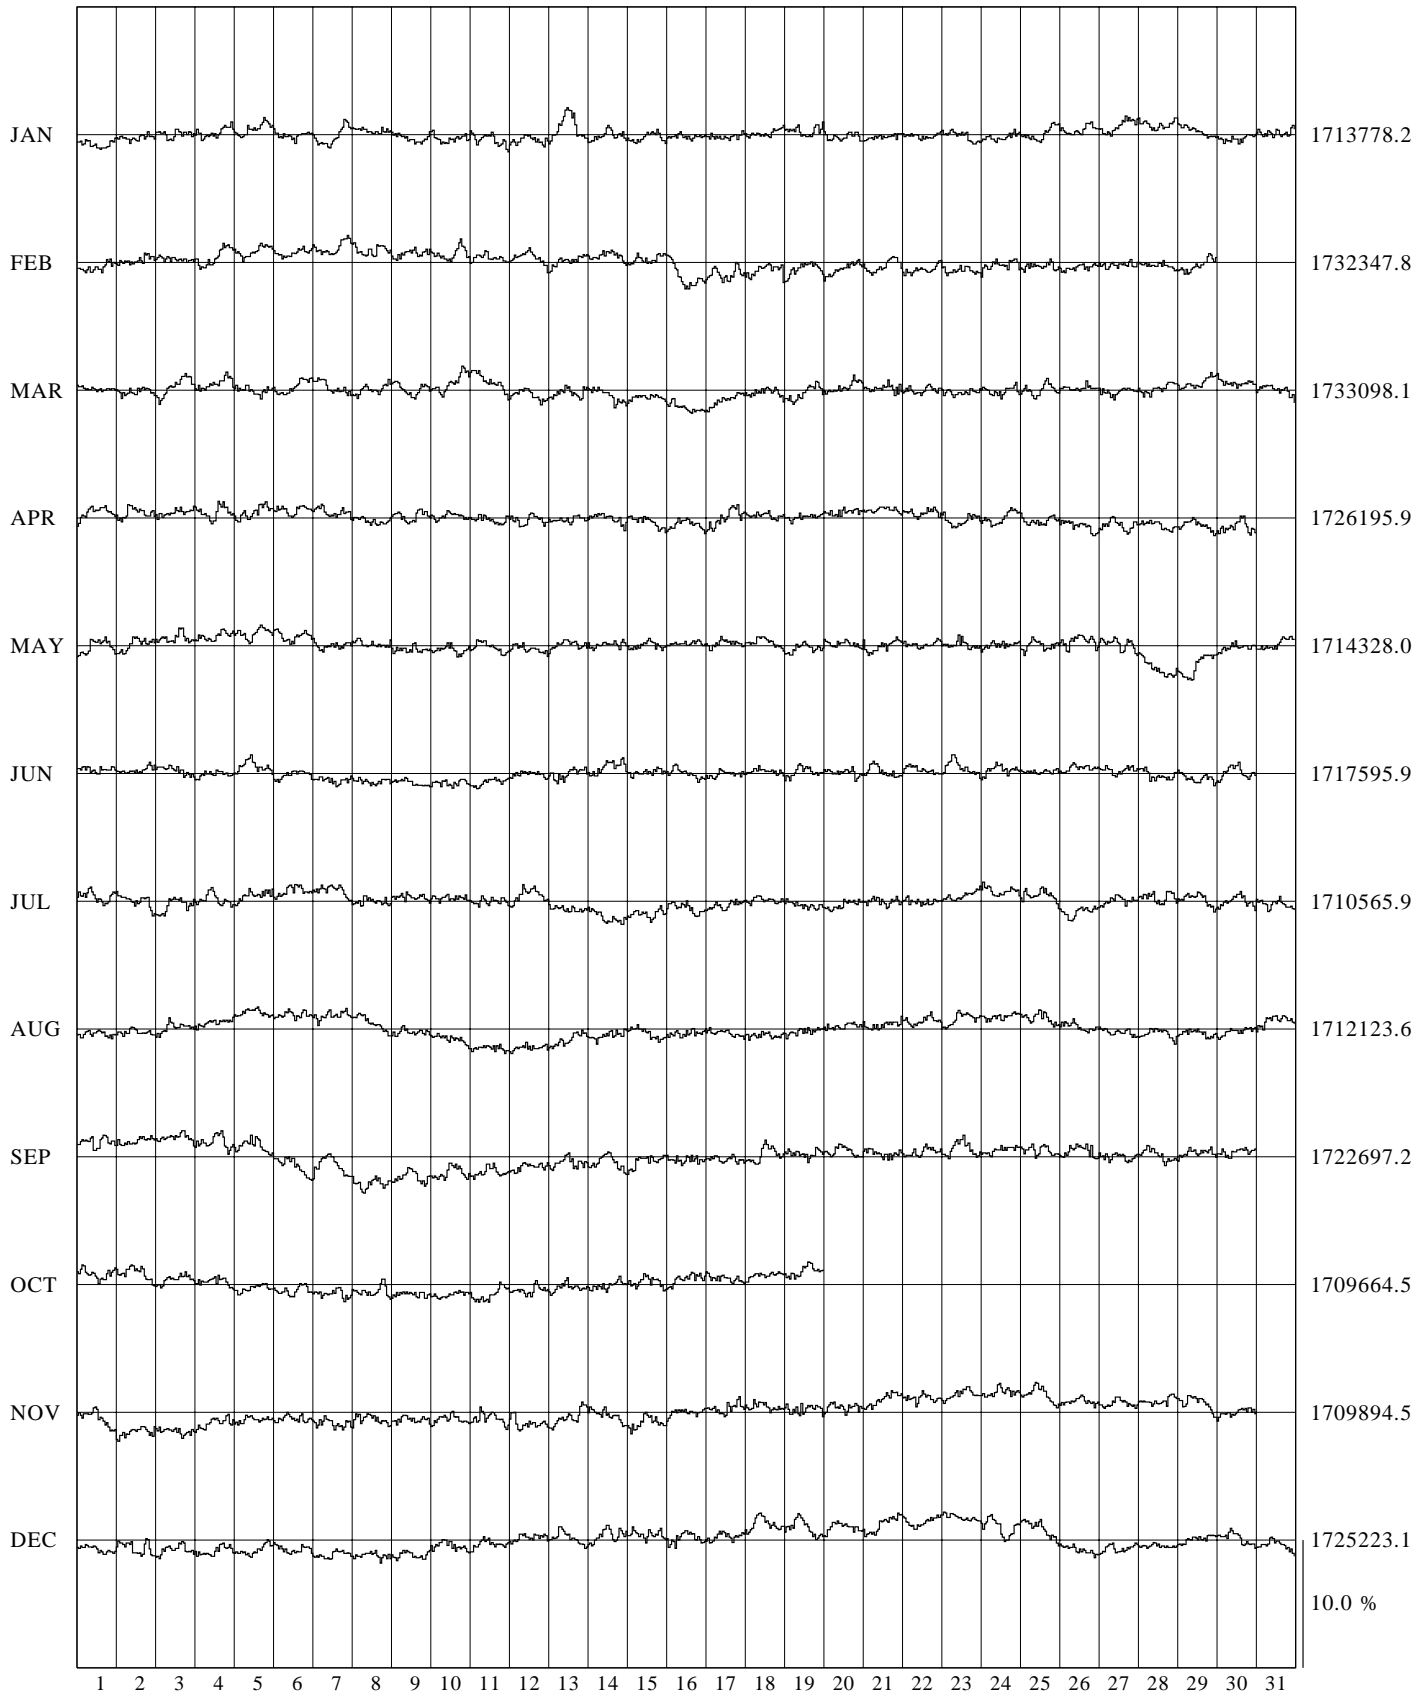

LOMNIC N64 PCSA

NEUTRON MONITOR

1996

1 2 3 4 5 6 7 8 9 10 11 12 13 14 15 16 17 18 19 20 21 22 23 24 25 26 27 28 29 30 31 MEAN

10.0 %

1718959.4